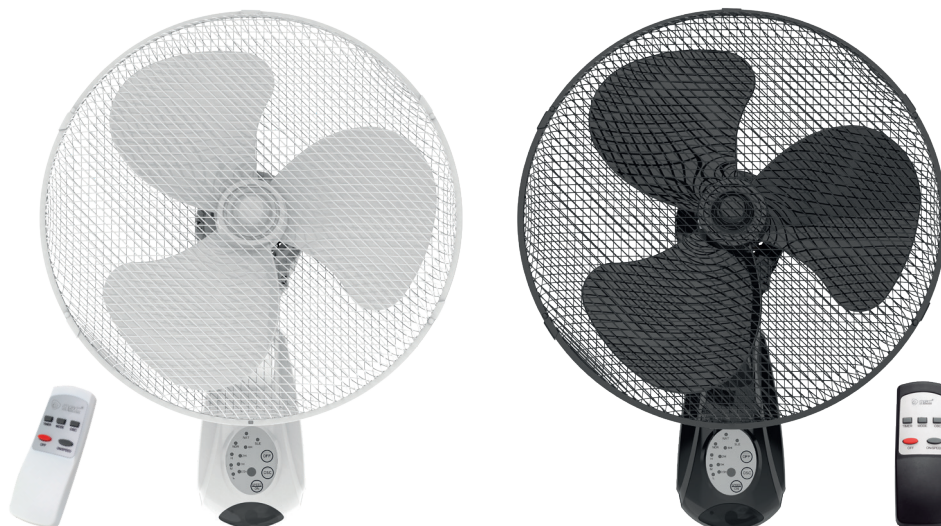

Ventilador de pared

Sautar con mando 45W

Referencia	005000732	300010026
Descripción	Ventilador de pared Sautar con mando	Ventilador de pared Sautar con mando
Velocidades	3	3
Potencia ventilador máx.	45W	45W
Velocidad máx.	1250rpm	1250rpm
Flujo máx.	70.02m³/min	70.02m³/min
Decibelios máx.	51.99dB	51.99dB
Temporizador	Hasta 7.5h.	Hasta 7.5h.
Modo	Noche / Brisa	Noche / Brisa
Nº de aspas	3	3
Cabezal oscilante	Multiorientable	Multiorientable
Difusor oscilante	90°	90°
Ángulo de inclinación	10°	10°
Rejilla de protección	Sí	Sí
Instalación	Pared	Pared
Con	Panel de control	Panel de control
Pilas mando	2xAAA (no incl.)	2xAAA (no incl.)
Longitud cable	1.6M	1.6M
Color cuerpo	Blanco	Negro
Color aspas	Blanco	Negro
Material	Plástico	Plástico
IP	IP20	IP20
Voltaje	220-240V	220-240V
Hz	50Hz	50Hz
Embalaje	1	1