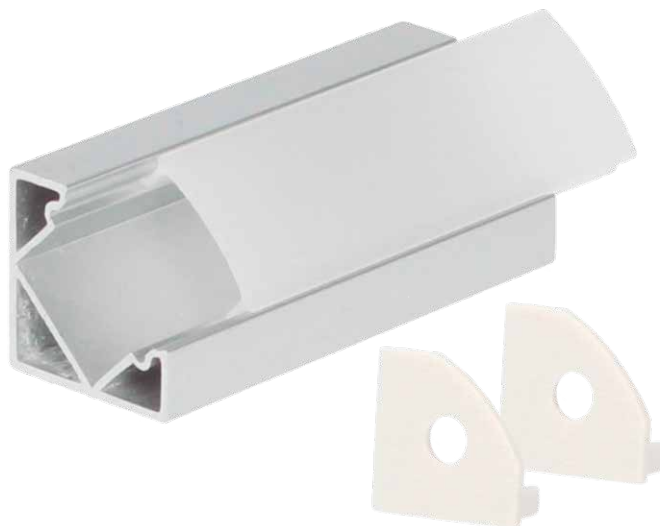

Kit perfil de aluminio esquinero

Referencia	204025044
Descripción	Kit perfil de aluminio esquinero
El kit incluye	1 perfil, difusor translúcido, tapas y clip
Instalación	Superficie
Difusor	Translúcido
Longitud	2M
Para tira LED	Hasta 12mm
Material	Aluminio
Tipo	Esquinero curvo
Color	Blanco
Embalaje	50