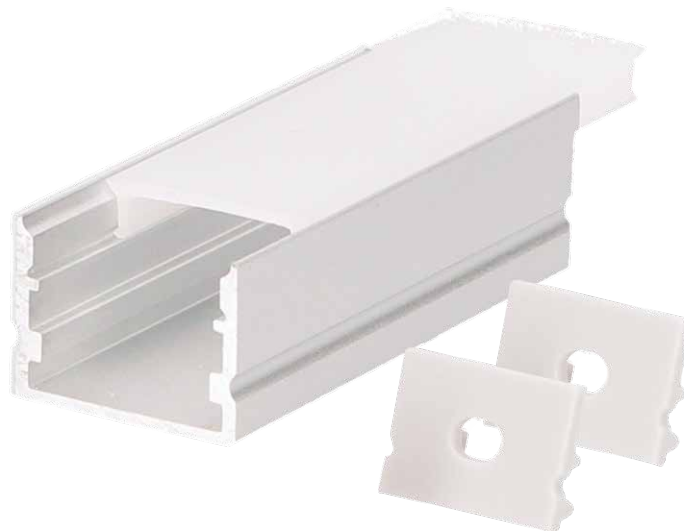

Kit perfil de aluminio superficie

Referencia	204025046
Descripción	Kit perfil de aluminio superficie
El kit incluye	1 perfil, difusor translúcido, tapas y clip
Instalación	Superficie
Difusor	Translúcido
Longitud	2M
Para tira LED	Hasta 15mm
Material	Aluminio
Tipo	Recto
Color	Blanco
Embalaje	50