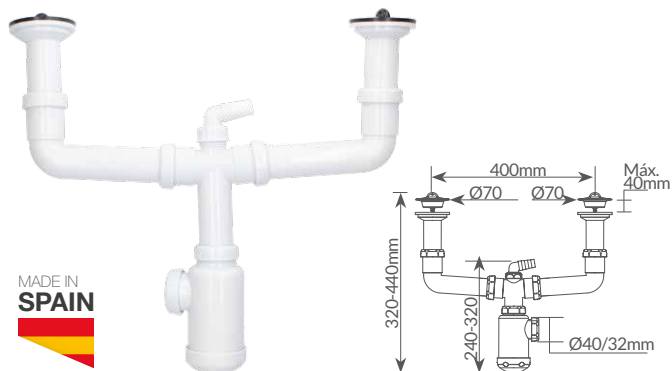

SIFÓN DOBLE

PARA FREGADERO C/V

Double siphon extensible bottle sink c/v // Siphon double bouteille évier c/v // Sifão duplo garrafa extensível lava-louça c/v // Lavabobottiglie estensibile doppio sifone c/v // Doppelsiphon ausziehbare Flaschenspüle c/v

Salida // Exit // Départ // Partida // Partenza // Abfahrt **Horizontal**

Diámetro salida // Outlet diameter // Diamètre de sortie // Diâmetro de saída // Diametro di uscita // Auslassdurchmesser **Ø40/32mm**

Diámetro entrada // Inlet diameter // Diamètre d'entrée // Diâmetro de entrada // Diametro di ingresso // Einlassdurchmesser **Ø70mm**

Con junta cónica reductora de // With conical reducing joint of // Avec joint conique réducteur de // Com junta cônica reductora de // Con giunto conico riduttore di // Mit Reduzierkonus von // **Ø32mm**