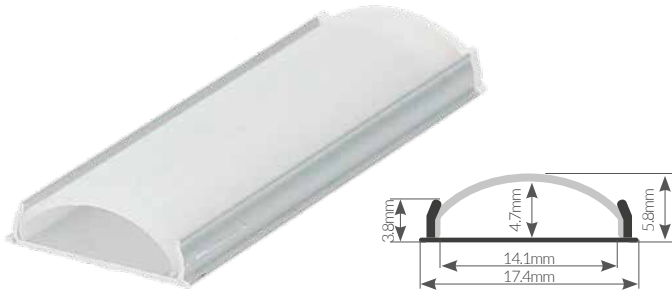

PERFIL ALUM. OVALADO

SUPERFICIE PARA TIRAS LED

Perfil aluminio superficie ovalado // Oval surface aluminum profile // Profilé en aluminium à surface ovale // Perfil oval de alumínio de superfície // Profilo in alluminio a superficie ovale // Aluminiumprofil mit ovaler Oberfläche

Para tiras LED hasta // For LED strips up to // Pour bandes LED jusqu'à // Para fitas de LED até // Per strisce LED fino a // Für LED-Streifen bis zu **14mm**

Tipo // Kind // Type // Digite // Tipo // Geben Sie ein **Translúcido/superficie**