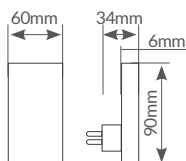

## INDIRECTA SENSOR CREPUSCULAR

Night light // Veilleuse // Luz noturna

Potencia // Energy used // Puissance // Poder **0.07W**

Luminosidad // Brightness // Luminosité // Luminosidade **3Lm**

Temperatura // Light apparence // Température // Aparência leve