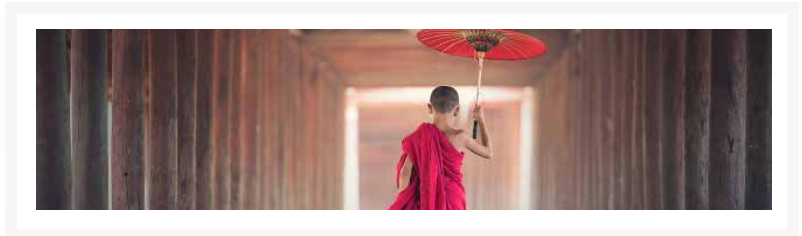

DETECTOR

SUPERFICIE TECHO

Pir detector // Décteur de mouvement // Detector de movimiento // Rilevatore di movimento // Bewegungsmelder		Ángulo detección // Detection angle // Détection d'angle // Detecção de ângulo // Rilevazione dell'angolo // Winkelerkennung	360°
Tipo // Kind // Type // Digite // Tipo // Geben Sie ein	Movimiento	IP	IP20
Potencia // Energy used // Puissance // Poder // Potenza // Potenz	800W / Incand. 400W / Bajo Consumo & LED	Altura instalación // Installation height // Hauteur d'installation // Altura de instalação // Altezza di installazione // Installationshöhe	2.2-4M
Regulable // Dimmable // Réglable // Ajustável // Regulable // Einstellbar	Tiempo & Luz	Dimensión // Size // Dimension // Dimensione // Dimensão // Ausmaß	Ø115x24mm
Distancia detección // Area detection // Distance de détection // Distância de detecção // Distanza di rilevamento // Erkennungsabstand	Hasta 8M (<24°C)	Temperatura // Light apparence // Temperature // Aparência leve // Temperatura // Leichte Optik	-20°C+40°C
Tiempo regulable // Dimmable time // Temps réglable // Tempo ajustável // Tempo regolabile // Einstellbare Zeit	10seg. ± 3seg. a 15min. ± 2min.	Color // Color // Couleur // Cor // Colore // Farbe	Blanco
Luz ambiental // Ambient light // Lumière ambiante // Luz ambiente // Luce ambientale // Umgebungslicht	3-2000lux (Regulable)	Voltaje // Voltage // Tension // Voltagem // Tensione // Spannung	220-240V
		Hz	50/60Hz
		Embalaje // Packing // Emballage // Embalagem // Imballaggio // Verpackung	50