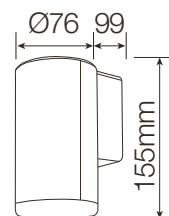

IP54 USO EXTERIOR

External use / Usage extérieur / Uso externo / Uso esterno / Äußerer Gebrauch

INSTALACIÓN: Cortar la energía eléctrica y dejar que la lámpara se enfríe antes de sustituirla. Asegurarse de que está todo bien conectado antes de encender la lámpara. Por favor, no tocar la lámpara una vez encendida.

INSTALLATION: Turn off power and allow the lamp to cool before replacing. Make sure everything is properly connected before turning on the lamp. Please do not touch the lamp once lit.

INSTALAÇÃO: Desligar a corrente elétrica e deixar que a lâmpada arrefeça antes da substituição. Assegure-se de que está tudo bem ligado antes de ligar a lâmpada. Por favor, não tocar na lâmpada depois de acessa.