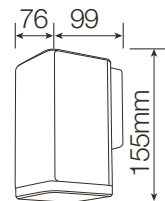

IP54 USO EXTERIOR

External use / Usage extérieur / Uso externo / Äußerer Gebrauch

80%
AHORRO
ENERGÍA

INSTALACIÓN: Cortar la energía eléctrica y dejar que la lámpara se enfríe antes de sustituirla. Asegurarse de que está todo bien conectado antes de encender la lámpara. Por favor, no tocar la lámpara una vez encendida.

INSTALLATION: Turn off power and allow the lamp to cool before replacing. Make sure everything is properly connected before turning on the lamp. Please do not touch the lamp once lit.

INSTALAÇÃO: Desligar a corrente elétrica e deixar que a lâmpada arrefeça antes de substituir. Assegure-se de que está tudo bem ligado antes de ligar a lâmpada. Por favor, não tocar na lâmpada depois de acesa.