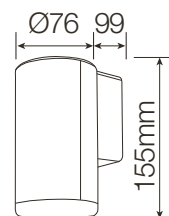

IP54 USO EXTERIOR

External use / Usage extérieur / Uso externo / Uso esterno / Äußerer Gebrauch

80%
AHORRO
ENERGÍA

INSTALACIÓN: Cortar la energía eléctrica y dejar que la lámpara se enfríe antes de sustituirla. Asegurarse de que está todo bien conectado antes de encender la lámpara. Por favor, no tocar la lámpara una vez encendida.

INSTALLATION: Turn off power and allow the lamp to cool before replacing. Make sure everything is properly connected before turning on the lamp. Please do not touch the lamp once lit.

INSTALAÇÃO: Desligar a corrente elétrica e deixar que a lâmpada arrefeça antes da substituir. Assegure-se de que está tudo bem ligado antes de ligar a lâmpada. Por favor, não tocar na lâmpada depois de acesa.