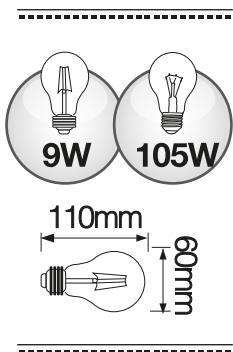

Ref. 8000475

Estándar filamento LED

9W
E27

6500K
Luz fría

1160Lm
Lúmenes

CARACTERÍSTICAS LIGHTING FACTS

Potencia · Watts	9W
Lúmenes · Lm	1160Lm
Casquillo · Base	E27
Ángulo apert. Beam angle	360°
Temperatura · Lighting apparence	● ● ● 6500K
Temp. · Working temp.	-20°C ~+ 50°C

mA	50mA
CRI	≥80
Hg	0.0
ON/OFF	10000
Tiempo encendido Starting time	<0.5s
Luz completa inmediata Instant full light	100%
Duración Lifespan	25.000h.
Voltaje · Voltage	220-240V / 50Hz

Luz fría ideal para crear ambientes activos como tiendas, stands, escaparates, pasillos, etc.