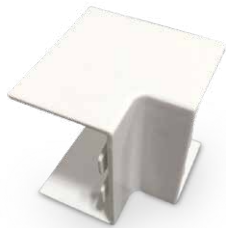

# ÁNGULO INTERIOR

## PARA CANALETA

Ángulo exterior para canaleta // Interior angle for gutter // Angle intérieur pour gouttière // Ângulo interior para calha // Angolo interno per grondaia // Innenwinkel für Dachrinne

Dimensión //Size //Dimension //Dimensione //Dimensão //Ausmaß **10x15mm**