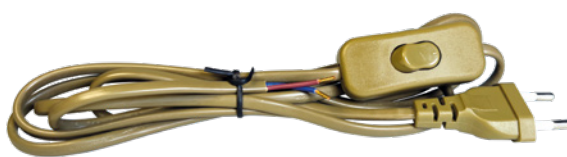

Cable conexión plano dorado

Referencia	101020001
Descripción	Cable conexión plano
Longitud	1.5M
Sección	(2x0.75mm ²)
Amperios	2A
Interruptor	De paso
Color	Dorado
Voltaje	220-240V
Hz	50Hz
Embalaje	50