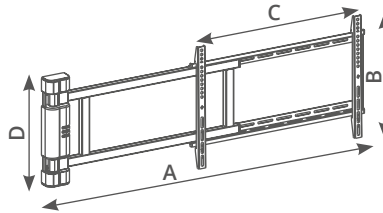

# SOPORTE TV ABATIBLE

A AMBOS LADOS 32" - 75"

# HOLMIOS®

Support mural TV motorisé // Montagem motorizada na parede de TV // Supporto a parete TV motorizzato

Tipo // Kind // Type // Digite **Abatible**

Para pantallas // For screens // Pour les écrans // Para telas **32"-75"**

Soporta hasta // Supports up to // Poids jusqu'à // Peso até **50Kg / 110lbs**

Oscilación lateral // Lateral swing // Balançoire latérale // Balanço lateral **+180° -0°**

Anclaje universal VESA **200x200 / 200x300**  
 VESA universal mount **300x200 / 200x400**  
 Anclaje universal VESA **400x200 / 300x300**  
 Ancoragem universal VESA **300x400 / 400x300**  
**600x200 / 400x400**  
**600x300 / 600x400**

Material // Housing // Matériel // Material **Acero y plástico**

Dimensión // Dimension // Dimension // Dimensão **A: 775-1220mm**  
**B: 430mm**  
**C: 200-600mm**  
**D: 380mm**

Distancia soporte-pared // Support to wall distance // Support à la distance du mur // Suporte à distância da parede **56mm**