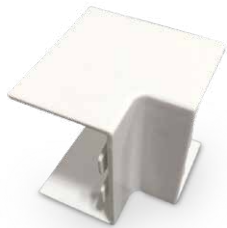

ÁNGULO INTERIOR PARA CANALETA

Ángulo exterior para canaleta // Interior angle for gutter // Angle intérieur pour gouttière // Ângulo interior para calha // Angolo interno per grondaia // Innenwinkel für Dachrinne

Dimensión //Size //Dimension //Dimensione //Dimensão //Ausmaß **10x20mm**

Color // Colour // Couleur // Cor // Colore // Farbe **Blanco**

Pack // Pack // Meute // Empacotar // Pacco // Packen **4 uds.**