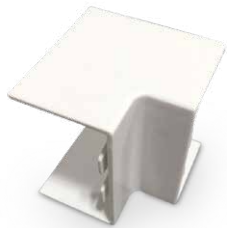

ÁNGULO INTERIOR PARA CANALETA

Ángulo exterior para canaleta // Interior angle for gutter // Angle intérieur pour gouttière // Ângulo interior para calha // Angolo interno per grondaia // Innenwinkel für Dachrinne

Dimensión //Size //Dimension //Dimensione //Dimensão //Ausmaß **16x16mm**

Color // Colour // Couleur // Cor // Colore // Farbe **Blanco**

Pack // Pack // Meute // Empacotar // Pacco // Packen **4 uds.**