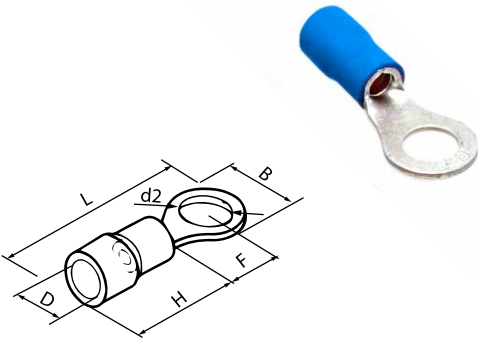

TERMINAL

PREISLADO REDONDO

Pre-insulated terminal // Terminal pré-isolé // Terminal pré-iso-
lado // Terminale preisolato // Vorisoliertes Terminal

Tipo // Kind // Type // Digite // Tipo // Geben Sie ein **Redondo**

Color // Color // Couleur // Cor // Colore // Farbe **Azul**

Sección // Section // Section // Seção // Sezione // Abschnitt **2.5mm²**

Embalaje // Packing // Emballage // Embalagem // Imballaggio // Verpackung **20/240**

B **12mm**

L **27.6mm**

F **11mm**

H **10mm**

DØ **4.9mm**

D2 **6.5mm**