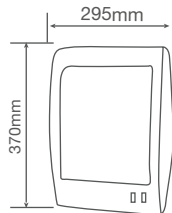

ESTUFA

CUARZO Máx.800W

RÁPIDO : TEMPERATURA
CALENTAMIENTO : ESTABLE

2 Niveles de calefacción

2 power levels // 2 niveaux de puissance // 2 níveis de potência // 2 livelli di potenza // 2 Leistungsstufen

2 Tubos de cuarzo

Ideal para baño

Perfect for bathrooms // Idéale pour le bain // Ideal para o banho // Ideale per il bagno // Ideal für Bad

295x370mm Dimensión

Size // Dimension // Dimensione // Dimensão // Ausmaß

Potencia máx. 800W

Energy used // Puissance // Poder // Potenza // Potenz

Longitud cable 1.5m

Cord: 1.5M // Câble: 1.5M // Cabo: 1.5M // Cavo: 1.5M // Kabel: 1.5M

220-240V Voltaje

Voltage // Tension // Voltagem // Tensione // Spannung