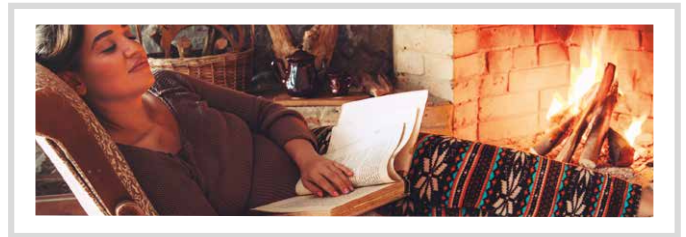

ESTUFA

CUARZO Máx.800W

RÁPIDO : TEMPERATURA
CALENTAMIENTO : ESTABLE

2 Niveles de calefacción

2 power levels // 2 niveaux de puissance // 2 níveis de potência // 2 livelli di potenza // 2 Leistungsstufen

2 Tubos de cuarzo