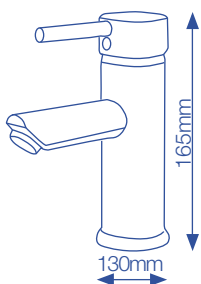

MONOMANDO LAVABO SERIE VICTORIA

Single-lever basin
Robinet mitigeur pour lavabo
Monocomando banheiro
Rubinetto miscelatore bagno
Washbecken Einhandmischer Wasserhahn

LATIGUILLOS 3/8" 360mm INCLUIDOS

// Connectors included
// Flexibles inclus //
Conectores incluindo //
Collegamento tubo //
Verbindung

40mm CARTUCHOS DISCOS CERÁMICOS

// Ceramic cartridge //
Cartouche céramique //
Discos cerâmicos //
Cartuccia in ceramica //
Keramikscheiben

ACABADO CROMADO

// Chromium plated //
Finition chromée // Acaba-
mento cromado // Nichel
satinato // satiniert Nickel
Satin

REALCE BASE LATÓN

// Brass base // Relief
base en laiton // Base de
latão // Base ottone //
Luftkappen aus Messing

Garantía
de calidad
Quality Warranty

Easy life!

Ref.: 3702430 • www.garsaco.com

 **SERIE
VICTORIA**