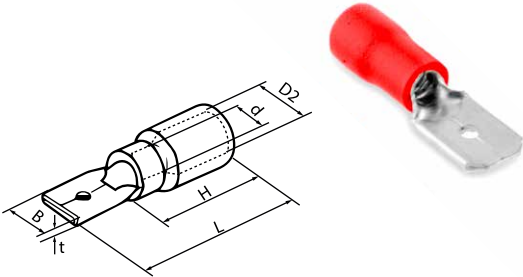

## PREISLADO MACHO PLANO

Pre-insulated terminal // Terminal pré-isolé // Terminal pré-isolado // Terminale preisolato // Vorisoliertes Terminal

Tipo // Kind // Type // Digite // Tipo // Geben Sie ein **Macho / Enchufable**

B **2.8mm**

L **17.7mm**

H **10mm**

DØ **1.70mm**

D2 **4.3mm**