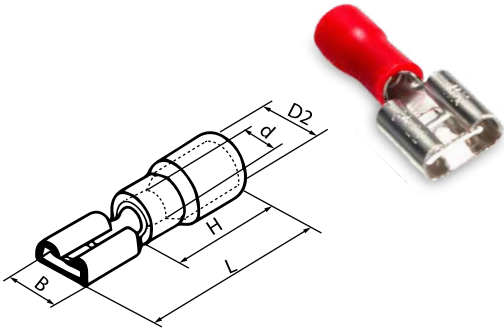

ENCHUFABLE

PREISLADO HEMBRA PLANO

Pre-insulated terminal // Terminal pré-isolé // Terminal pré-isolado // Terminale preisolato // Vorisoliertes Terminal

Tipo // Kind // Type // Digite // Tipo // Geben Sie ein **Hembra / Enchufable**

Color // Color // Couleur // Cor // Colore // Farbe **Rojo**

Sección // Section // Section // Seção // Sezione // Abschnitt **1.5mm²**

Embalaje // Packing // Emballage // Embalagem // Imballaggio // Verpackung **40/480**

B **3.8mm**

L **19mm**

H **10mm**

DØ **1.70mm**

D2 **3.8mm**