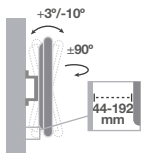

HOLMIOS®

500055005

● Negro

8 433373 028982

±3 mm

20Kg./ 44lbs Rotación Inclín. +3° -10° Oscil. ±90° Acero + plástico 14

A: 220mm
B: 220mm
C: 44-192mm
D: 44mm
E: 136mm

Sistema de anclaje universal
VESA 75x75 / 100x100 / 100x150
150x100 / 150x150
200x100 / 200x200