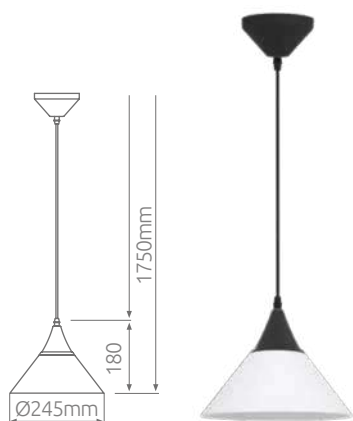

ILUMINACIÓN INTERIOR

Lámparas colgantes

Lámpara colgante **Madison**

008000909

☐ Negro/Blanco

8 433373 009097

Máx. 60W

E27

Metal & plástico

IP20

220-240V

12