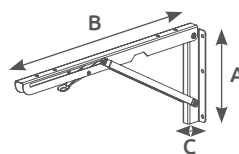

A: 167mm
B: 396mm
C: 42mm

Plegable.
Distancia entre brazos: 400-80mm.
Fácil instalación.

HomePlus®
special line of products

Soporte pared microondas

HOLMIOS®

500085000

○ Blanco

8 433373 037397