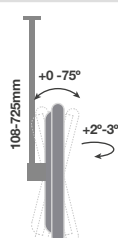

Sistema de anclaje universal VESA
200x100 / 200x200
200x400 / 300x200
300x300 / 400x200
400x300 / 400x400
600x400

Compatible con todas las marcas.
Accesorios incluidos. Fácil instalación.