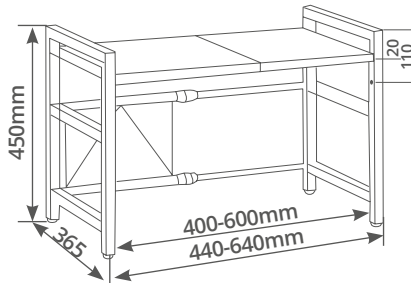

Estante organizador de cocina

HOLMIOS®

500090011

● Negro

8 433373 063143

500090012

○ Blanco

8 433373 063150

20Kg. / 44lbs

Acero

5

Anchura regulable: 400-600mm.
Con 2 niveles para colocar el estante.
Incluye 8 colgadores.
Soporte ideal para colocar microondas.
Fácil y rápida instalación.