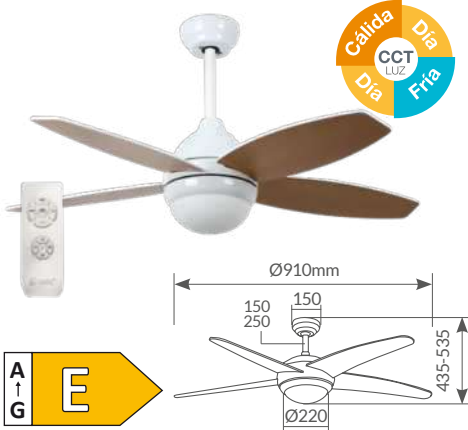

VENTILACIÓN

De techo

Ventilador Ø91cm de techo con luz + mando Muna

Lm. con difusor: 693Lm/951Lm/733Lm. Lm. sin difusor: 1355Lm/1534Lm/1475Lm.
Potencia luz: 15W. LED reempl. 3 tonalidades de temp. Altura regulable. Aspas reversibles.

RPM							
230rpm máx.	190m³/min	50dB	Metal+ABS	4 Aspas	Motor AC	220-240V	1

300005038 ☐ Blanco/haya

8 433373 058941

63W	3 Vel.	<13-20m²	Hasta 1h/2h/4h/8h.	Techos inclinados Máx. 25°	2 tijas 150/250mm