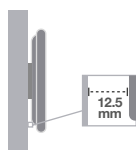

A: 465mm
B: 24-438mm
C: 170mm
D: 24-422mm

Sistema de anclaje universal
VESA 200x200 / 300x300
400x200 / 400x400

Compatible con todas las marcas.
Accesorios incluidos. Fácil instalación.