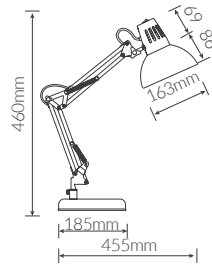

Flexo sobremesa Dinka

Compatible con **LED** y **bajo consumo**.
Con cable e interruptor en el cabezal. Fácil montaje.

Máx. 40W

E27

Metal

220-240V

6

20420008

Blanco

8 433373 007956

20420009

Negro

8 433373 007963

20420010

Gris

8 433373 007970

Flexo sobremesa Mursi

Compatible con **LED** y **bajo consumo**. Con cable e interruptor
en el cabezal. Acabado mate. Fácil montaje.

Máx. 40W

E27

Metal

220-240V

1

20420013

Gris

8 433373 008687