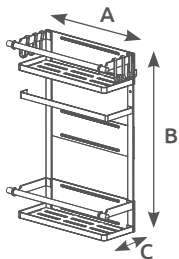

HomePlus®
special line of products

Organizador imán electrodomésticos HOLMIOS®

500090002

○ Blanco

8 433373 043268

12Kg. / 26.4lbs

Acero

5

A: 340mm
B: 465mm
C: 112mm

Instalación con imanes.
Fácil instalación.