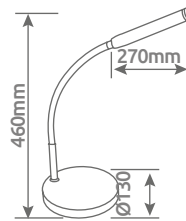

Flexo sobremesa LED Huambo

TEMPERATURA
LUZ FRÍA 5000K

Flexo sobremesa LED Mawai

Orientable. Con cable con interruptor. Fácil montaje.

TEMPERATURA
LUZ FRÍA 6000K