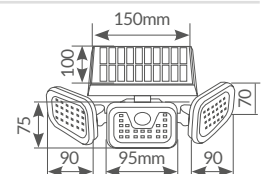

200210020

● 6500K

8 433373 028753