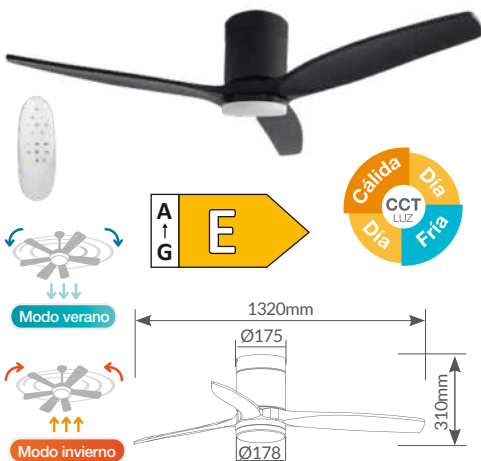

Ventilador Ø132cm de techo con luz + mando Kasama

Lm. con difusor: 693Lm/951Lm/733Lm. Lm. sin difusor: 1355Lm/1534Lm/1475Lm.
Potencia luz: 15W. LED reemplazable. 3 tonalidades de temp. e intensidad regulable.

RPM							
223rpm máx.	210m³/min	40dB	Metal	3 Aspas madera	Motor DC	220-240V	1

300005048 ☒ Negro

8 433373 075450

28W 6 Velocidades <20-32m² Hasta 1h/2h/8h