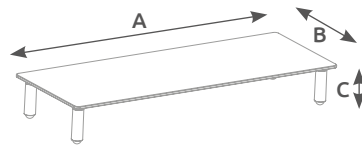

A: 560mm
B: 210mm
C: 80mm

Almohadillas antideslizantes
Fácil instalación.

10
AÑOS GARANTÍA
WARRANTY