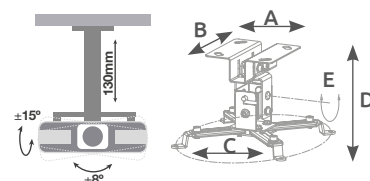

- A: 100mm
- B: 100mm
- C: Ø225-316mm
- D: 130mm
- E: ±15°

Compatible con todas las marcas.
Fácil instalación.