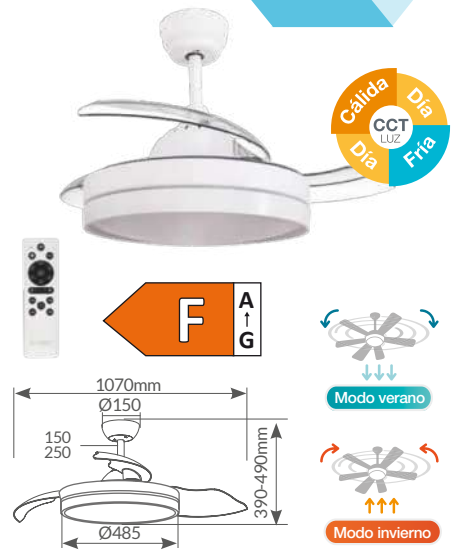

2 tijas 150/250mm

Ventilador Ø107cm de techo con luz + mando Lugela

Lm. con difusor: 1313Lm/1521Lm/1380m. Lm. sin difusor: 3046Lm/3547Lm/3238Lm.
Potencia luz: 36W. LED reemplazable. 3 tonalidades de temperatura e intensidad regulable. Altura regulable. Aspas retráctiles de ABS.