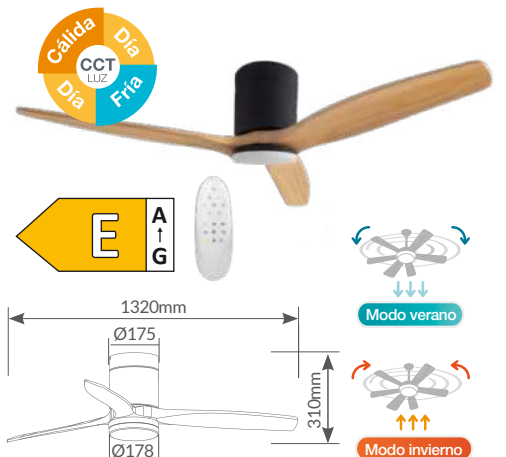

Ventilador Ø132cm de techo con luz + mando Kasama

Lm. con difusor: 693Lm/951Lm/733Lm. Lm. sin difusor: 1355Lm/1534Lm/1475Lm.
Potencia luz: 15W. LED reemplazable. 3 tonalidades de temp. e intensidad regulable.

300005035

Blanco

Ventilador Ø132cm de techo con luz + mando Kasama

Lm. con difusor: 693Lm/951Lm/733Lm. Lm. sin difusor: 1355Lm/1534Lm/1475Lm.
Potencia luz: 15W. LED reemplazable. 3 tonalidades de temp. e intensidad regulable.

300005018

Níquel/Cerezo

Ventilador Ø132cm de techo con luz + mando Kasama

Lm. con difusor: 693Lm/951Lm/733Lm. Lm. sin difusor: 1355Lm/1534Lm/1475Lm.
Potencia luz: 15W. LED reemplazable. 3 tonalidades de temp. e intensidad regulable.

300005026

Negro/Haya