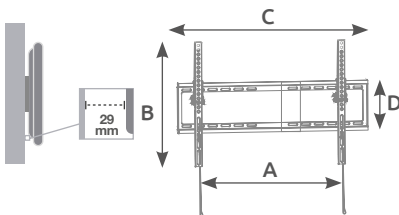

Soporte antirrobo 43"- 90"

HOLMIOS®

500055021

● Negro

8 433373 042933

70Kg. / 154lbs

Antirrobo

Incluye nivel

Acero

6

A: 200-855mm
B: 431mm
C: 980mm
D: 215mm

Sistema de anclaje universal
VESA 200x200 / 300x200
300x300 / 400x200
400x300 / 400x400
600x400 / 800x400

Compatible con todas las marcas.
Accesorios incluidos. Fácil instalación.