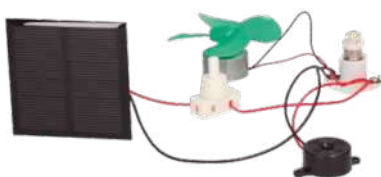

Kit solar eléctrico escolar

501040001

8 433373 074859

Especial manualidades.
Incluye: un portalámparas rosca E10, una bombillas LED 3V-0.5W, un interruptor 250V-2A, un timbre 3V-24V, una placa solar 3V, un motor eléctrico y 2 hélices de plástico.

400