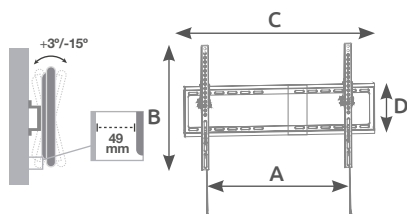

Inclín. +3° -15°

Acero

6

A: 200-855mm
B: 431mm
C: 890mm
D: 215mm

Sistema de anclaje universal
VESA 200x200 / 300x200
300x300 / 400x200
400x300 / 400x400
600x400 / 800x400

Compatible con todas las marcas.
Accesorios incluidos. Fácil instalación.