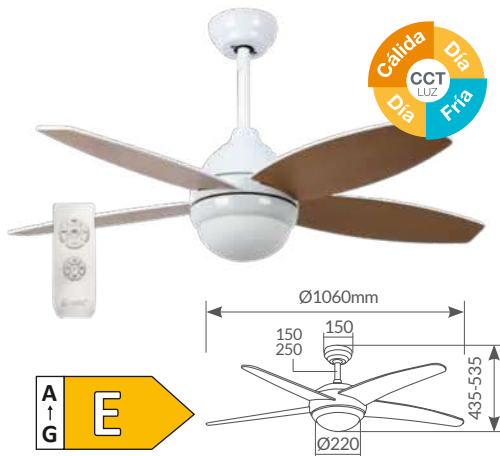

RPM							
230rpm máx.	190m ³ /min	50dB	Metal+ABS	4 Aspas	Motor AC	220-240V	1

300005038 Blanco/haya

8 433373 058941

63W	3 Vel.	<13-20m ²	Hasta 1h/2h/4h/8h.	Techos inclinados Máx. 25°	2 tijas 150/250mm

Ventilador Ø106cm de techo con luz + mando Muna