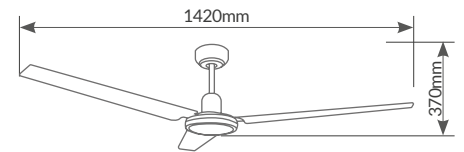

Ventilador Ø142cm de techo industrial Saltok

Aspas metálicas (hierro). Con regulador de pared.

RPM

280rpm máx.

160m³/min

58dB

Metal

3 Aspas

Motor AC

220-240V

1

300005081

Blanco

8 433373 07775

60W

5 velocidades

<20-32m²