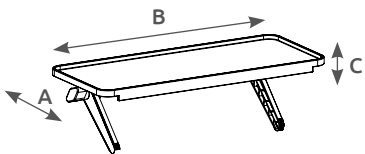

Estante doble para accesorios TV

HOLMIOS®

500090005

● Negro

8 433373 043237

6Kg. / 13lbs

Plástico

20