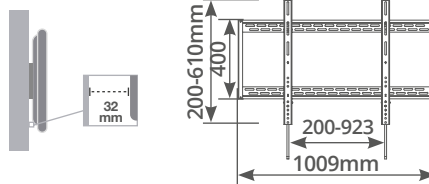

Compatible con todas las marcas.
Apto para pantallas planas y curvas.
Accesorios incluidos. Fácil instalación.