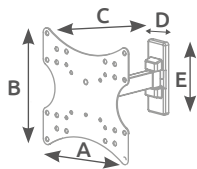

HOLMIOS®

500055005

● Negro

8 433373 028982

±3 mm

20Kg./ 44lbs Rotación Inclín. +3° -10° Oscil. ±90° Acero + plástico 14

A: 220mm
B: 220mm
C: 44-192mm
D: 44mm
E: 136mm

Sistema de anclaje universal
VESA 75x75 / 100x100 / 100x150
150x100 / 150x150
200x100 / 200x200