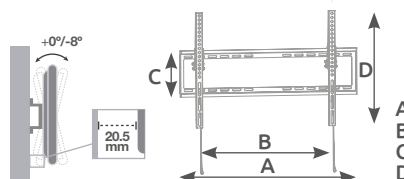

Acero + plástico

10

Sistema de anclaje universal
VESA 200x200 / 300x300
400x200 / 400x400
600x400

A: 665mm
B: 50-620mm
C: 170mm
D: 24-422mm

Compatible con todas las marcas.
Accesorios incluidos. Fácil instalación.