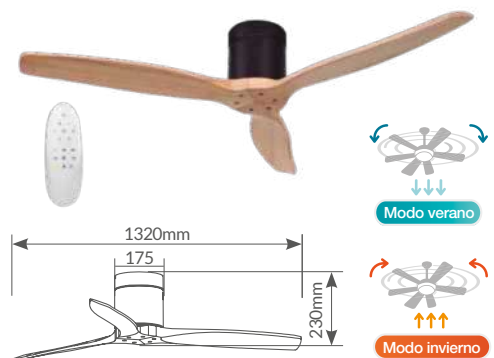

1

300005044

Madera y negro

8 433373 070196

23W

6 Velocidades

<20-32m²

Hasta 15'/30'/1h/2h/4h/8h