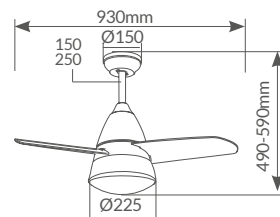

Ventilador Ø93cm de techo con luz + mando Kidau

Lm. con difusor: 693Lm/951Lm/733Lm. Lm. sin difusor: 1650Lm/1534Lm/1475Lm.
Potencia luz: 15W. LED reemplazable. 3 tonalidades de temp. Altura regulable.

RPM

210rpm máx. 120m³/min 50dB Metal 3 Aspas Motor AC 220-240V 1

300005049

Níquel

63W

3 Vel.

<13-20m²

Hasta 1h/2h/4h/8h.

Techos inclinados Máx. 25°

2 tijas 150/250mm