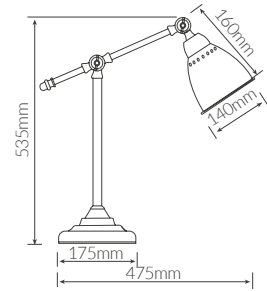

Compatible con **LED** y **bajo consumo**. Con cable e interruptor. Acabado brillo. Fácil montaje.

204200004

● **Níquel**

8 433373 007918

204200005

● **Bronce**

8 433373 007925

Flexo sobremesa **Himba**