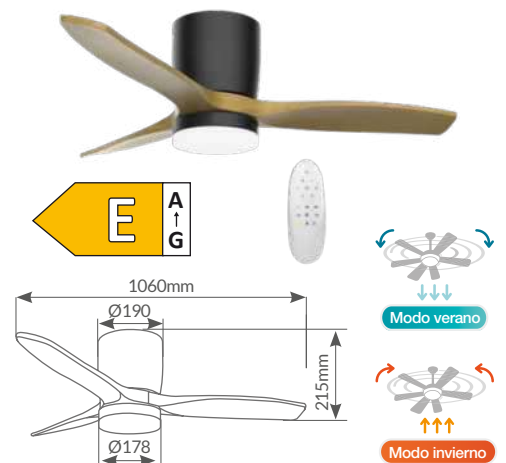

Ventilador Ø106cm de techo con luz+ mando Matipa

Lm. con difusor: 693Lm/951Lm/733Lm. Lm. sin difusor: 1355Lm/1534Lm/1475Lm.
Potencia luz: 15W. LED reemplazable. 3 tonalidades de temp. e intensidad regulable.

300005055

Blanco/Haya

8 433373 075528

Ventilador Ø106cm de techo con luz+ mando Matipa

Lm. con difusor: 693Lm/951Lm/733Lm. Lm. sin difusor: 1355Lm/1534Lm/1475Lm.
Potencia luz: 15W. LED reemplazable. 3 tonalidades de temp. e intensidad regulable.

300005056

Negro/Haya

8 433373 075535