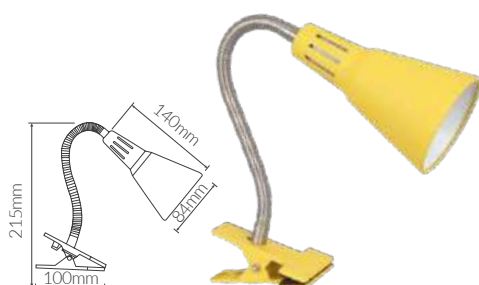

FLEXOS DE LED

Sobremesa

Flexo con pinza **Nuka**

Compatible con **LED** y **bajo consumo**. Con cable e interruptor.
Con **pinza de sujeción**. Acabado mate. Fácil montaje.

Máx. 40W

E14

Metal

220-240V