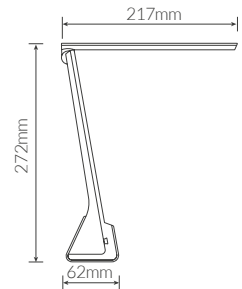

TEMPERATURA

LUZ FRÍA 5000K