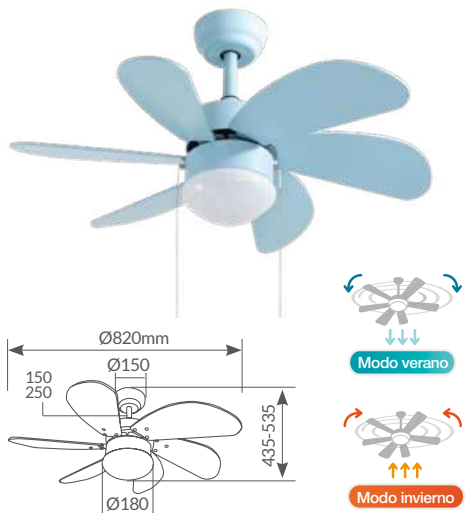

Ventilador Ø82cm de techo con luz Larde

Aspas de contrachapado. Utiliza 2 bombillas E27 (no incl).
Interrupor mediante cuerda. Material: metal. IP20.

RPM

210rpm máx.

91m³/min

40dB

6 Aspas

Motor DC

220-240V

1

300005079

Azul

8 433373 076013

2x20W

6 Velocidades

<13m²

Techos inclinados
Máx. 25°

2 tijas
150/250mm