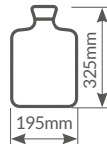

HomePlus®
special line of products

Bolsa de agua caliente Zig-Zag

400060007

Gris

8 433373 055407

2L.

Polyester

25

Bolsa de agua caliente Escocés

400060018

Rojo / Azul / Blanco

8 433373 071216

2L.

Lana

25

Bolsa de agua caliente Azul

400060019

Azul

8 433373 071223

2L.

Lana

25