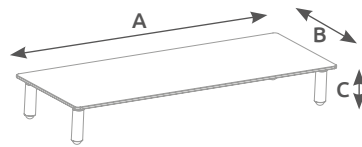

A: 560mm
B: 210mm
C: 80mm

Almohadillas antideslizantes
Fácil instalación.

3
AÑOS GARANTÍA
WARRANTY