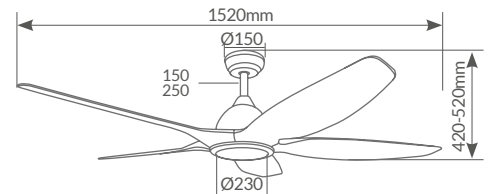

Ventilador Ø152cm de techo con luz Kilwa

Lm. con difusor: 1284Lm/1423Lm/1266Lm. Lm. sin difusor: 1843Lm/2087Lm/1872Lm.
Aspas ABS. Potencia luz: 18W. LED reemplazable. 3 tonalidades de temperatura.
Intensidad y altura regulable. Ideal para grandes estancias.

RPM

180rpm máx.

236m³/min

40dB

Metal

5 Aspas

Motor DC

220-240V

1

300005060

Blanco/Haya

8 433373 075573

47W

5 Vel.

>32m²

Hasta 1h/2h/8h

Techos inclinados Máx. 25°

2 tijas 150/250mm