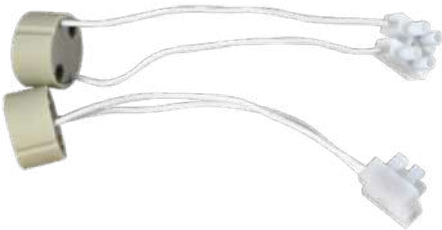

Blíster 2 portalámparas **GU10 con regleta**

4A

Amperios

T250°

250V

10/1000

101530016

○ Blanco

8 433373 037878

GU10

2

PACK