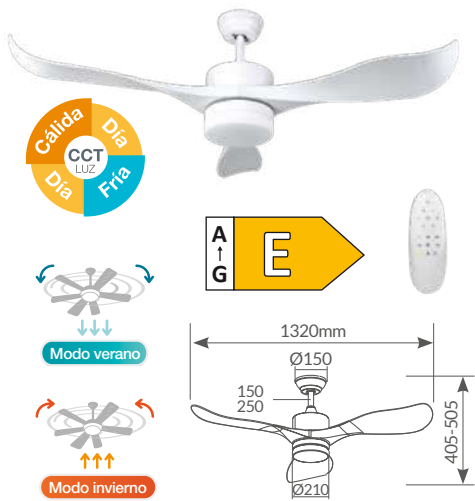

VENTILACIÓN

De techo

Ventilador Ø132cm de techo con luz + mando Kota

Lm. con difusor: 693Lm/951Lm/733Lm. Lm. sin difusor: 1355Lm/1534Lm/1475Lm.
Potencia luz: 15W. LED reemplazable. 3 Tonalidades de temperatura.
Intensidad regulable y altura regulable.

- RPM: 200rpm máx. 210m³/min
- 40dB
- Metal+ABS
- 3 Aspas
- Motor DC
- 220-240V
- 1

300005036

Blanco

28W 6 Vel. <20-32m² Hasta 1h/2h/8h Techos inclinados Máx. 25° 2 tijas 150/250mm