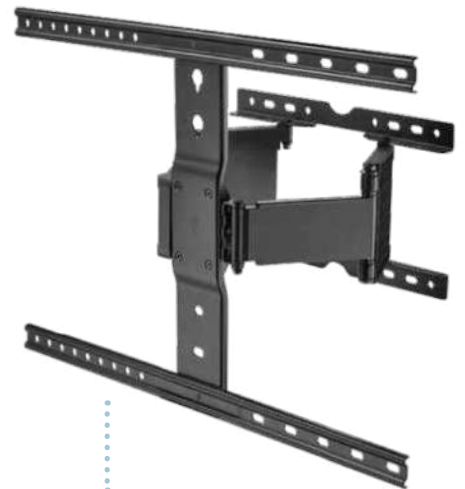

Inclin. +0°-10°

Oscil. ±30°

Acero + AL 3

Sistema de anclaje universal
VESA 200x200 / 400x200
300x300 / 400x400 / 600x400
800x400 / 600x600 / 1000x400
800x600 / 1000x600
800x800 / 1000x800

Compatible con todas las marcas.
Apto para pantallas planas y curvas.
Organizador de cables.
Accesorios incluidos. Fácil instalación.