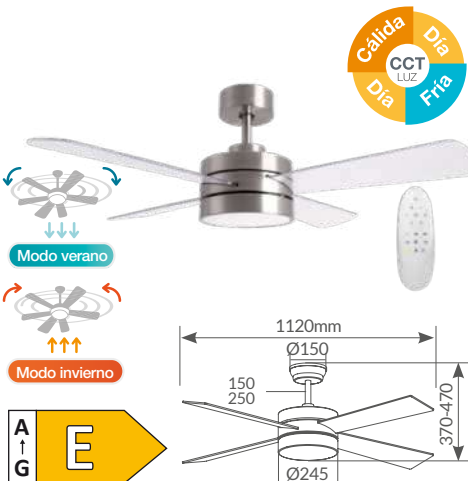

Ventilador Ø112cm de techo con luz + mando Seram

Lm. con difusor: 693Lm/951Lm/733Lm. Lm. sin difusor: 1355Lm/1534Lm/1475Lm.
Potencia luz: 15W. 3 Tonalidades de temp. e intensidad regulable. Altura regulable.

RPM							
200rpm máx.	210m³/min	40dB	Metal+ABS	4 Aspas	Motor DC	220-240V	1

300005031 ☒ Transparente y níquel

8 433373 058453

28W	6 Vel.	<13-20m²	Hasta 1h/2h/8h	Techos inclinados Máx. 25°	2 tijas 150/250mm