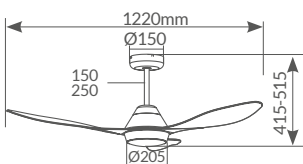

SMARTY WORLD