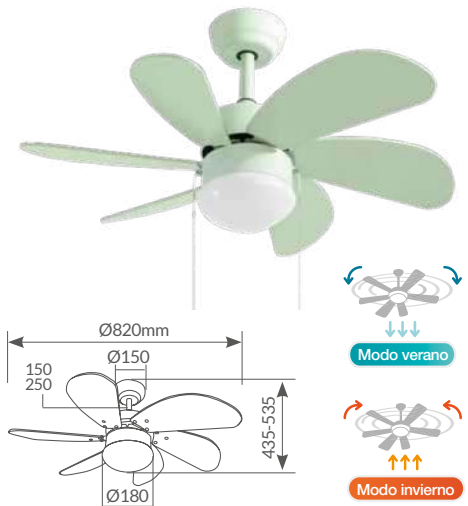

Ventilador Ø82cm de techo con luz Larde

Aspas de contrachapado. Utiliza 2 bombillas E27 (no incl).
Interrupor mediante cuerda. Material: metal. IP20.

RPM

210rpm máx.

91m³/min

40dB

6 Aspas

Motor DC

220-240V

1

300005078

Verde

8 433373 076006

2x20W

6 Velocidades

<13m²

Techos inclinados
Máx. 25°

2 tijas
150/250mm