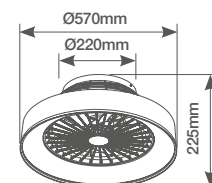

1

300005042

● Efecto madera

8 433373 070127

40W

3 Velocidades

<13m²

Hasta 1h/2h/4h