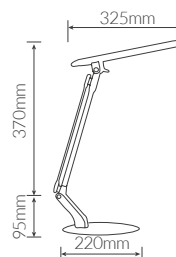

Flexo sobremesa LED Huambo

TEMPERATURA
LUZ FRÍA 5000K

Flexo sobremesa LED Mawai

Orientable. Con cable con interruptor. Fácil montaje.

TEMPERATURA
LUZ FRÍA 6000K