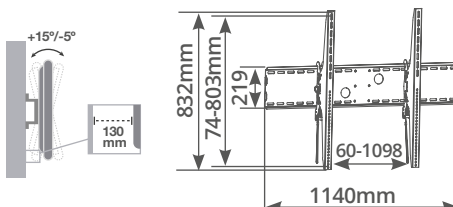

Compatible con todas las marcas.
Apto para pantallas planas y curvas.
Accesorios incluidos. Fácil instalación.