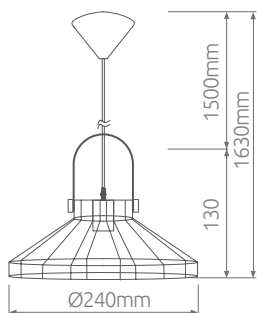

Lámpara colgante Fundi

Altura regulable. Altura máx. 1.5M. Cable 0.8M.
Incluye kit para colgar. Bombilla no incluida.

204400017

● Negro + Haya

Máx. 40W

E27

Metal

IP20

230V

1