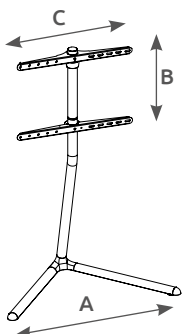

500060000

● Negro

8 433373 043206

40Kg. / 88lbs

Acero + aluminio + plástico

2

A: 887mm
B: 200-400mm
C: 200-600mm
D: 1345mm

Sistema de anclaje universal
VESA 200x200 / 300x200
300x300 / 400x200
400x300 / 400x400
600x400