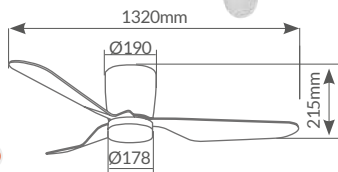

300005057

Blanco

8 433373 075542

40W

6 Velocidades

<20-32m²

Hasta 1h/2h/8h