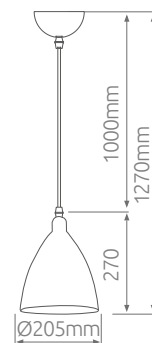

Lámpara colgante **Elsa**

008000921

● Níquel Satín

8 433373 009219

Máx. 60W

E27

Aluminio

IP20

220-240V

1