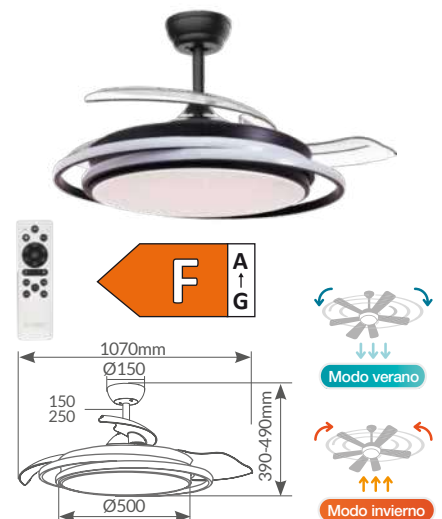

Ventilador Ø107cm de techo con luz + mando Bauala

Lm. con difusor: 1313Lm/1521Lm/1380m. Lm. sin difusor: 3046Lm/3547Lm/3238Lm.
Potencia luz: 36W. LED reemplazable. 3 tonalidades de temperatura.
Altura regulable. Aspas retráctiles de ABS.

RPM

210rpm máx. 172m³/min 40dB Metal 3 Aspas Motor DC 220-240V 1

300005074

● Negro

8 433373 075962

19W

6 Vel.

20-30m²

Hasta
1h/2h/4h/8h

Techos inclinados
Máx. 25°

2 tijas
150/250mm