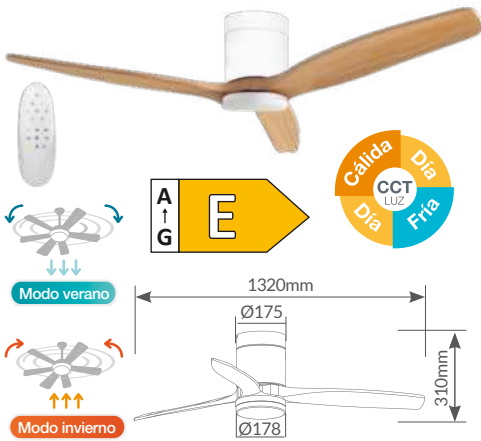

VENTILACIÓN

De techo

Ventilador Ø132cm de techo con luz + mando Kasama

Lm. con difusor: 693Lm/951Lm/733Lm. Lm. sin difusor: 1355Lm/1534Lm/1475Lm.
Potencia luz: 15W. LED reemplazable. 3 tonalidades de temp. e intensidad regulable.

RPM						
223rpm máx.	210m³/min	40dB	3 Aspas madera	Motor DC	220-240V	1

300005027 ☐ Blanco/Haya

8 433373 058415

28W 6 Velocidades <20-32m² Hasta 1h/2h/8h