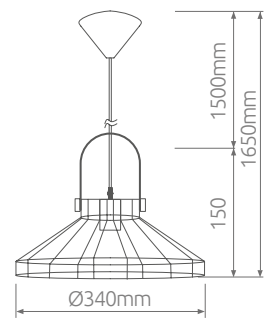

Lámpara colgante Fundi

Altura regulable. Altura máx. 1.5M. Cable 0.8M.
Incluye kit para colgar. Bombilla no incluida.

204400018

● Negro + Haya

8 433373 060265

Máx. 40W

E27

Metal

IP20

230V

1