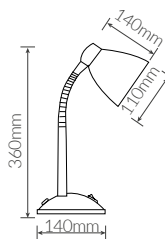

HomePlus®
special line of products

Flexo sobremesa **Simbu**

Compatible con **LED** y **bajo consumo**. Con cable e interruptor en la base. Acabado mate. Fácil montaje.

Máx. 40W

E14

Metal

220-240V

12

20420022

● **Gris Antracita**

8 433373 008779

20420023

● **Amarillo**

8 433373 008786