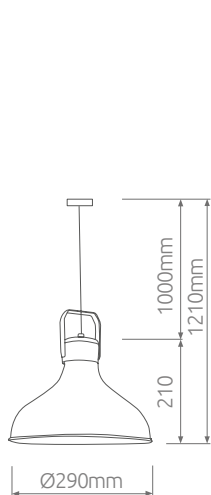

Lámpara colgante **Barum**

Altura regulable. Altura máx. 1M. Incluye accesorios para colgar.

000705252

Cobre

8 433373 052529

Máx. 60W

E27

Metal

IP20

220-240V

4