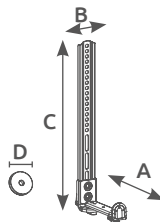

A: 325-492mm
B: 128mm
C: 46mm

Anchura regulable 40-182mm.
Para barras de sonido de 580-1143mm.
Distancia entre barras 77-215mm.
Montaje sobre o bajo la TV.
Accesorios incluidos.
Fácil y rápida instalación.