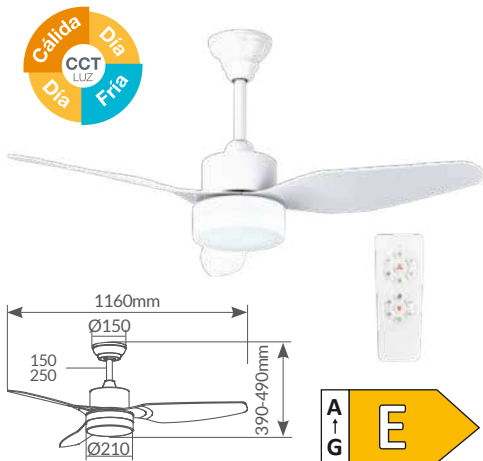

VENTILACIÓN

De techo

Ventilador Ø116cm de techo con luz + mando Bumera

Lm. con difusor: 693Lm/951Lm/733Lm. Lm. sin difusor: 1355Lm/1534Lm/1475Lm. Potencia luz: 15W. LED reemplazable. 3 Tonalidades de temperatura. Altura regulable.

200rpm máx.	190m³/min	50dB	Metal+ABS	3 Aspas	Motor AC	220-240V	1

300005034 ☐ Blanco

63W	3 Vel.	<13-20m²	Hasta 1h/2h/4h/8h.	Techos inclinados Máx. 25°	2 tijas 150/250mm