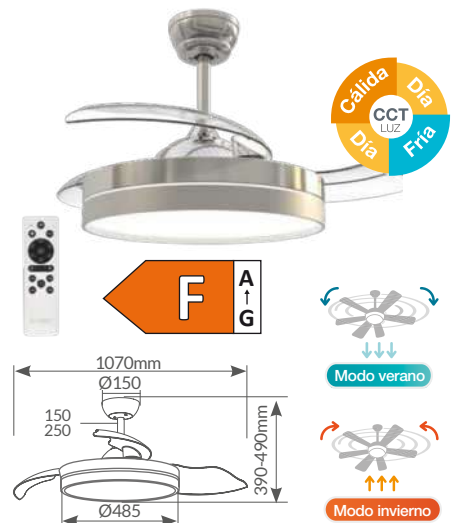

Ventilador Ø107cm de techo con luz + mando Lugela

Lm. con difusor: 1313Lm/1521Lm/1380m. Lm. sin difusor: 3046Lm/3547Lm/3238Lm.
Potencia luz: 36W. LED reemplazable. 3 tonalidades de temperatura e intensidad regulable. Altura regulable. Aspas retráctiles de ABS.

210rpm máx.

172m³/min

40dB

Metal

3 Aspas

Motor DC

220-240V

1

300005065

Níquel

8 433373 075627

19W

6 Vel.

20-30m²

Hasta 1h/2h/4h/8h

Techos inclinados Máx. 25°

2 tijas 150/250mm