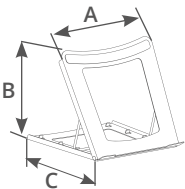

A: 205mm
B: 200mm
C: 225mm

3 posiciones 15°/45°/60°
Mecanismo de plegado.
Con silicona antideslizante.

Soporte móvil / tablet plegable 10" HOLMIOS®

500090007

● Gris

8 433373 045705

5Kg. / 11lbs

Multiángulo