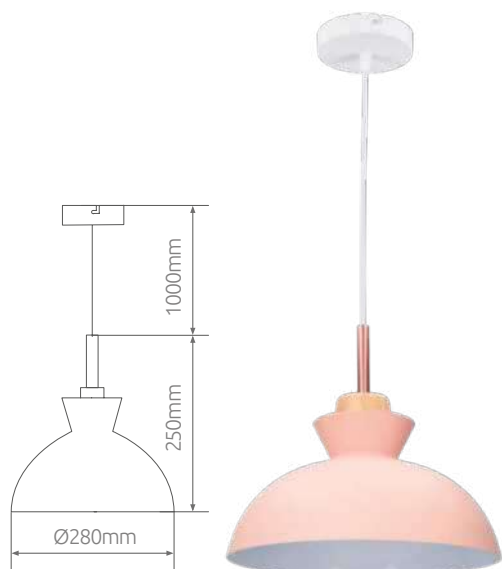

204400035 8 433373 073616	● Negro Máx. 40W E27	204400036 8 433373 073623	○ Blanco Máx. 40W E27
204400037 8 433730 736307	● Gris Máx. 40W E27	204400038 8 433373 073647	● Verde Máx. 40W E27
204400039 8 433373 073654	● Amarillo Máx. 40W E27	204400040 8 433373 073661	● Rosa Máx. 40W E27