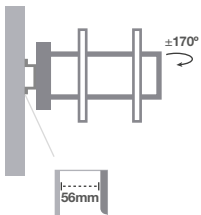

Sistema de anclaje universal VESA
200x200 / 200x300 / 300x200
200x400 / 400x200 / 300x300
300x400 / 400x300 / 600x200
400x400 / 600x300 / 600x400

Compatible con todas las marcas.
Apto para pantallas planas y curvas.
Con mando: 2xAAA (No incl.) Alimentación 100-240V ~50/60Hz. DC 12V 1A. Organizador de cables. Accesorios incluidos. Fácil instalación.