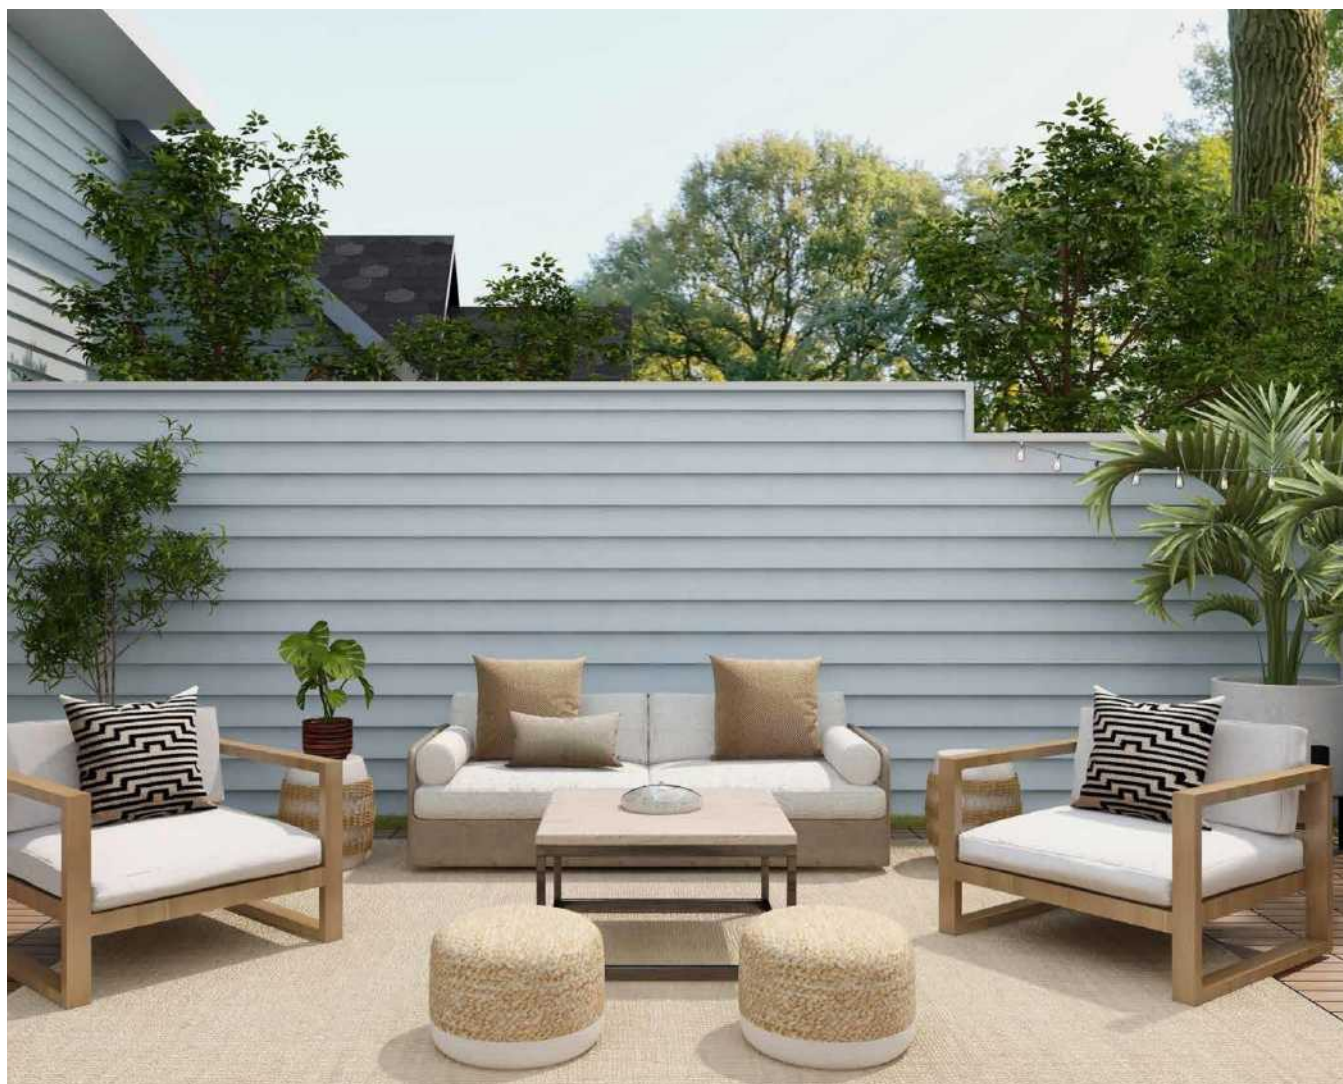

ILUMINACIÓN EXTERIOR

Mata mosquitos

Lámpara mata mosquitos 9W E27

Eficaz, limpia y segura.

45m² 395nm Ø78x156mm 220-240V 40

200660002

● 6500K

W
9W

E27

550Lm

120°

10.000h.