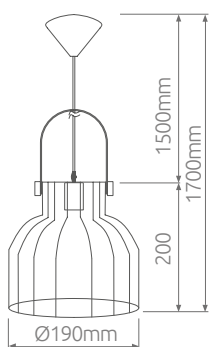

Lámpara colgante Fundi

Altura regulable. Altura máx. 1.5M. Cable 0.8M.
Incluye kit para colgar. Bombilla no incluida.

204400016

● Negro + Haya

Máx. 40W

E27

Metal

IP20

230V

1