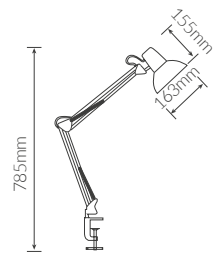

Flexo sobremesa **Surma**

Compatible con **LED** y **bajo consumo**. Con cable e interruptor en el cabezal. Con sujeción para mesa. Fácil montaje.

Máx. 40W

E27

Metal

220-240V

6

204200014

○ Blanco

8 433373 008694

204200015

● Negro

8 433373 008700

204200016

● Gris

8 433373 008717