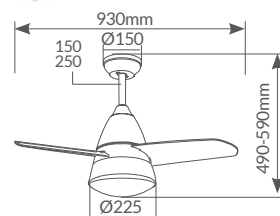

Ventilador Ø93cm de techo con luz + mando Kidau

Lm. con difusor: 693Lm/951Lm/733Lm. Lm. sin difusor: 1650Lm/1534Lm/1475Lm.
Potencia luz: 15W. LED reemplazable. 3 tonalidades de temp. Altura regulable.

RPM

210rpm máx. 120m³/min 50dB Metal 3 Aspas Motor AC 220-240V 1

300005028

Blanco

63W

3 Vel.

<13-20m²

Hasta 1h/2h/4h/8h.

Techos inclinados Máx. 25°

2 tijas 150/250mm