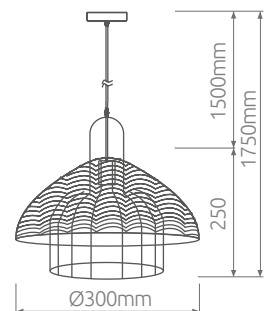

Lámpara colgante Fundi

Altura regulable. Altura máx. 1.5M. Cable 0.8M.
Incluye kit para colgar. Bombilla no incluida.

204400019

● Negro + Haya

8 433373 060272

Máx. 40W

E27

Metal

IP20

230V

1