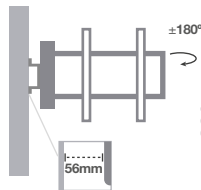

Sistema de anclaje universal VESA
200x200 / 200x300 / 300x200
200x400 / 400x200 / 300x300
300x400 / 400x300 / 600x200
400x400 / 600x300 / 600x400

Compatible con todas las marcas.
Apto para pantallas planas y curvas.
Accesorios incluidos. Fácil instalación.