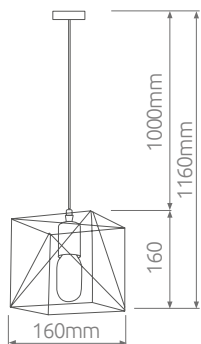

ILUMINACIÓN INTERIOR

Lámparas colgantes

Lámpara colgante Hub

Altura regulable. Altura máx. 1M. Cable 1M.
Incluye kit para colgar. Bombilla no incluida.

000705240

● Negro

Máx. 60W

E27

Metal

IP20

220-240V

8