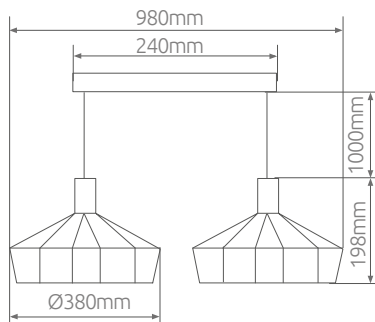

8 433373 073548

Máx. 40W

E27

Metal

IP20

220-240V

1

Lámpara colgante Kaliab