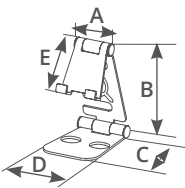

A: 49mm
B: 127mm
C: 105mm
D: 76mm
E: 73mm

Mecanismo de plegado.
Soporte para reloj.
Con silicona antideslizante.