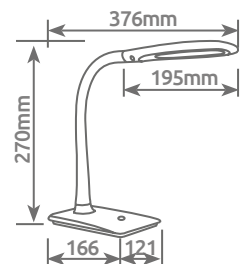

HomePlus®
special line of products

Carga de dispositivos por **USB**

Flexo sobremesa LED Rasele

Orientable 150°. Regulable en **temperatura e intensidad.**
5 niveles de intensidad. Botón táctil. **Función memoria.**
Incluye **temporizador eco:** se apaga después de 4h de funcionamiento.
Puerto USB para cargar dispositivos.