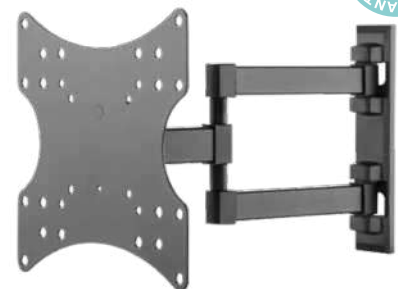

Acero

10

A: 200mm
B: 200mm
C: 90mm
D: 65mm
E: 110mm

Sistema de anclaje universal
VESA 75x75 / 100x100
200x100 / 200x200
Compatible con todas las marcas.
Accesorios incluidos. Fácil instalación.

Soporte con brazo 23" - 42"

Compatible con todas las marcas.
Accesorios incluidos. Fácil instalación.

Soporte con brazo 23" - 42"

HOLMIOS®

500055006

● Negro

8 433373 028999

±3 mm

20Kg./ 44lbs Rotación Inclín. +3° -10° Oscil. ±90° Acero + plástico 10

A: 220mm
B: 220mm
C: 44-320mm
D: 44mm
E: 206mm

Sistema de anclaje universal
VESA 75x75 / 100x100
150x100 / 150x150
200x100 / 200x200

Compatible con todas las marcas.
Accesorios incluidos. Fácil instalación.