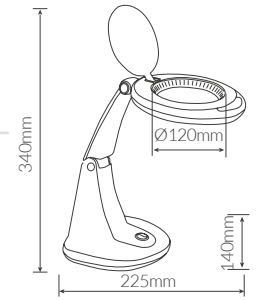

FLEXOS DE LED

Sobremesa

Lámp. LED lente 3 aumentos Baliko

Incorpora **visera abatible** para resguardarla del polvo.
Brazo regulable. Diámetro lupa: Ø120mm. LED SMD.
Visión óptica: 3D.

120° 25.000h. IP20 220-240V 8

204205014

8 433373 064119

○ Blanco

6W 450Lm 6W 500Lm

TEMPERATURA

LUZ DÍA 6500K

Lámp. LED lente 3 aumentos Mongu

Incorpora **visera abatible** para resguardarla del polvo.
Brazo regulable. Diámetro lupa: Ø93mm. LED SMD.
Visión óptica: 3D.

120° 25.000h. IP20 220-240V 4

204205015

8 433373 064126

○ Blanco

8W 650Lm 8W 720Lm

TEMPERATURA

LUZ DÍA 6500K