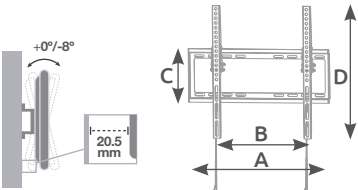

HomePlus®
special line of products

Soporte fijo 32" - 55"

HOLMIOS®

500055010

● Negro

8 433373 030763

35Kg. / 77lbs

20.5mm

Inclin. +0° -8°

Acero + plástico

12

Sistema de anclaje universal
VESA 200x200 / 300x300
400x200 / 400x400

A: 495mm
B: 50-420mm
C: 170mm
D: 24-422mm

Compatible con todas las marcas.
Accesorios incluidos. Fácil instalación.

Soporte con brazo 32" - 55"

HOLMIOS®

500055012

● Negro

8 433373 028999

35Kg. / 77lbs

Rotación

Inclin. +10° -15°

Oscil. ±90°

Acero + plástico

6

Sistema de anclaje universal VESA
75x75 / 100x100 / 100x150 / 100x200
150x100 / 150x150 / 200x100 /
200x200 / 300x200 / 300x300 /
400x200 / 400x300 / 400x400

A: 455mm
B: 420mm
C: 71-431mm
D: 65mm
E: 218mm

Compatible con todas las marcas.
Accesorios incluidos. Fácil instalación.