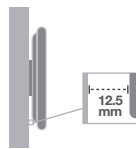

A: 170mm
B: 265mm
C: 222mm

Sistema de anclaje universal
VESA 50x50 / 75x75
100x100 / 200x100
200x200

Compatible con todas las marcas.
Accesorios incluidos. Fácil instalación.