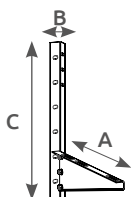

A:460mm
B:36mm
C:460mm

Distancia entre brazos: 400-800mm.
Para aire 1-2HP.
Fácil instalación.