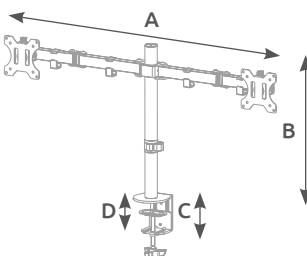

Soporte brazo articulado 13" - 32" HOLMIOS®

500080003

● Negro

8 433373 037434

8Kg. / 17.6lbs

±360

Rotación

Inclin. ±45°

Oscil. ±90°

Acero

1

A: 399mm
B: 443mm
C: 105mm
D: 10-88mm

Sistema de anclaje universal
VESA 75x75 / 100x100

Compatible con todas las marcas.
Accesorios incluidos. Fácil instalación.

Soporte doble brazo articul. 13" - 32" HOLMIOS®

500080004

● Negro

8 433373 037441

8Kg. / 17.6lbs

±90

Rotación

Inclin. ±45°

Oscil. ±180°

Acero

1

A: 855mm
B: 443mm
C: 105mm
D: 10-88mm

Sistema de anclaje universal
VESA 75x75 / 100x100

Compatible con todas las marcas.
Accesorios incluidos. Fácil instalación.