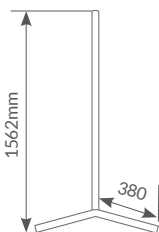

HomePluss®
special line of products

Cambia de color al ritmo de la música

Intensidad regulable

Sensor de sonido rítmico

Mando con más de 25 efectos

Función memoria

Lámpara de pie LED con sensor de sonido rítmico RGB + 6500K

204405001

8 433373 051652

18W

120°

Aluminio, ABS+Silicona

IP20

100-240V

5