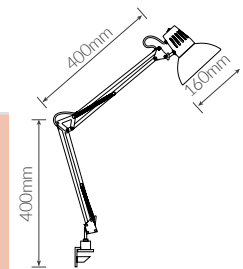

Flexo sobremesa **Clip**

Compatible con **LED** y **bajo consumo**. Con sujeción para mesa. Fácil montaje.

Máx.40W

E27

Metal

220-240V

12

001900396

○ Blanco

8 436021 943965

001900397

● Negro

8 436021 943972

001900398

● Rojo

8 436021 943988