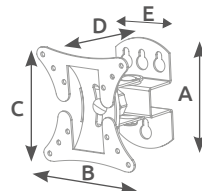

A: 110mm
B: 100mm
C: 100mm
D: 90mm
E: 65mm

Sistema de anclaje universal
VESA 75x75 / 100x100

Compatible con todas las marcas.
Accesorios incluidos. Fácil instalación.

10 AÑOS GARANTÍA WARRANTY