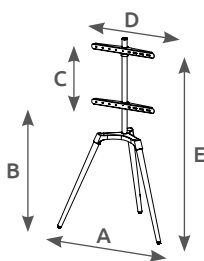

A: 758mm
B: 662mm
C: 200-400mm
D: 475mm
E: 1347mm

Sistema de anclaje universal
VESA 200x200 / 300x200
300x300 / 400x200
400x300 / 400x400

Altura máxima 1345mm
Patas de madera.

Indicador de dirección.
Organizador de cables.
Compatible con todas las marcas.
Accesorios incluidos. Fácil instalación.