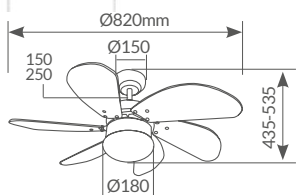

Ventilador Ø82cm de techo con luz Larde

Aspas de contrachapado. Utiliza 2 bombillas E27 (no incl). Interruptor mediante cuerda. Material: metal. IP20.

RPM						
210rpm máx.	91m³/min	40dB	6 Aspas	Motor DC	220-240V	1

300005077

Rosa

2x20W

6 Velocidades

<13m²

Techos inclinados Máx. 25°

2 tijas 150/250mm