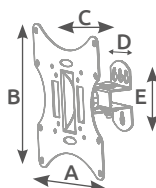

Acero

10

A: 200mm
B: 200mm
C: 90mm
D: 65mm
E: 110mm

Sistema de anclaje universal
VESA 75x75 / 100x100
200x100 / 200x200
Compatible con todas las marcas.
Accesorios incluidos. Fácil instalación.

Soporte con brazo 23" - 42"