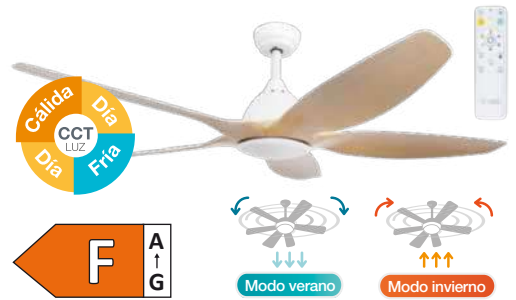

Techos inclinados Máx. 25°

2 tijas 150/250mm

Ventilador Ø165cm de techo con luz Diongo

Aspas ABS. Ideal para grandes estancias.

RPM

119rpm máx.

236m³/min

50dB