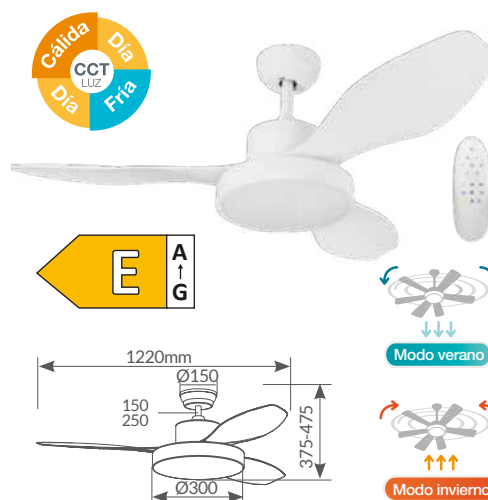

Hasta 1h/2h/8h

Techos inclinados Máx. 25°

2 tijas 150/250mm

Ventilador Ø122cm de techo con luz + mando Biula

Lm. con difusor: 693Lm/951Lm/733Lm. Lm. sin difusor: 1355Lm/1534Lm/1475Lm.
Potencia luz: 15W. LED reemplazable. 3 Tonalidades de temperatura.
Intensidad regulable y altura regulable.