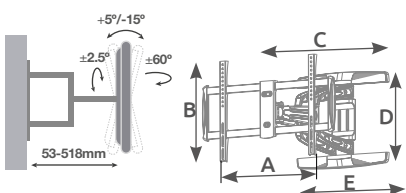

A: 200-600mm
B: 200-400mm
C: 53-518mm
D: 415mm
E: 510mm

Sistema de anclaje universal
VESA 200x200 / 300x300
400x200 / 400x400
600x400

Compatible con todas las marcas.
Accesorios incluidos. Fácil instalación.