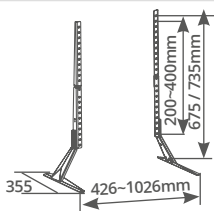

Soporte patas sobremesa 23"- 75" HOLMIOS®

500060006

● Negro

8 433373 073364

40Kg. / 88lbs

Acero + Plástico

8

Sistema de anclaje universal
VESA 200x200 / 300x200
300x300 / 400x200
400x300 / 400x400
600x400 / 800x400