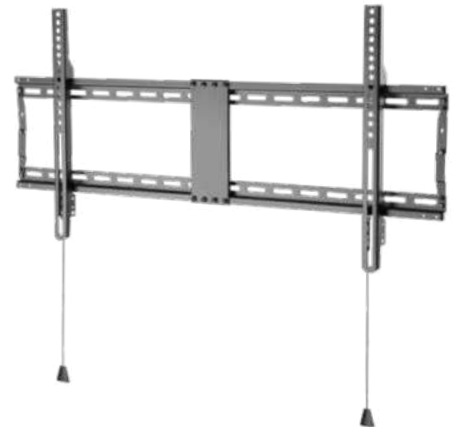

Incluye nivel

Acero

6

A: 200-855mm
B: 431mm
C: 980mm
D: 215mm

Sistema de anclaje universal
VESA 200x200 / 300x200
300x300 / 400x200
400x300 / 400x400
600x400 / 800x400

Compatible con todas las marcas.
Accesorios incluidos. Fácil instalación.