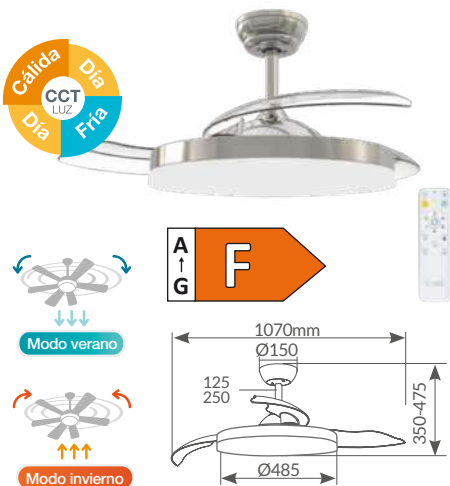

Ventilador Ø107cm de techo con luz + mando Tungati

Lm. con difusor: 1313Lm/1521Lm/1380m. Lm. sin difusor: 3046Lm/3547Lm/3238Lm.
Potencia luz: 36W. LED reemplazable. 3 tonalidades de temperatura e intensidad regulable. Altura regulable. Aspas retráctiles de ABS.

RPM 210rpm máx. 172m³/min 40dB Metal 3 Aspas Motor DC 220-240V 1

300005070

Níquel

W 19W 6 Vel. 20-30m² Hasta 1h/2h/4h/8h Techos inclinados Máx. 25° 2 tijas 150/250mm