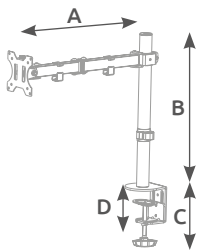

Acero

1

A: 399mm
B: 443mm
C: 105mm
D: 10-88mm

Sistema de anclaje universal
VESA 75x75 / 100x100

Compatible con todas las marcas.
Accesorios incluidos. Fácil instalación.

Soporte doble brazo articul. 13" - 32" HOLMIOS®