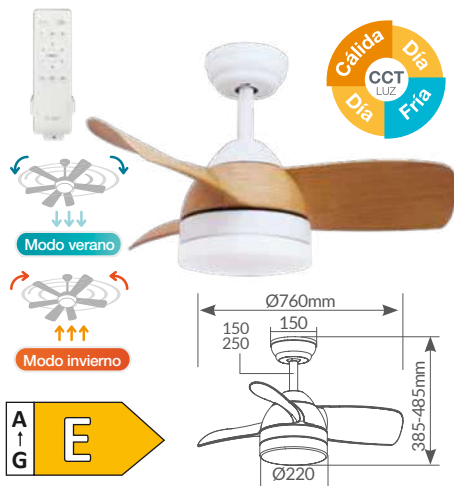

Ventilador Ø71cm de techo con luz + mando Namuno

Lm. con difusor: 693Lm/951Lm/733Lm. Lm. sin difusor: 1355Lm/1534Lm/1475Lm.
Potencia luz: 15W. LED reemplazable. 3 tonalidades de temp. Altura regulable.

RPM							
200rpm máx.	210m³/min	40dB	Metal	3 Aspas	Motor DC	220-240V	1
300005052	☐ Blanco/haya						
	13W	6 Vel.	<13m²	Hasta 1h/2h/4h	Techos inclinados Máx. 25°	2 tijas 150/250mm