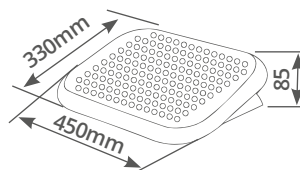

Reposapiés ergonómico plataforma ajustable

HOLMIOS®

500090008

● Negro

25Kg. /55lbs

Plástico

Inclin. +0° -15°

5

Diseño ergonómico.
La plataforma se ajusta presionando hacia abajo.
Superficie antideslizante.