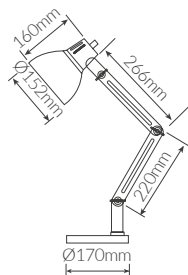

Flexo sobremesa Zulu

Compatible con **LED** y **bajo consumo**. Con cable e interruptor en el cabezal. Instalación en pared. Fácil montaje.

Máx. 40W

E27

Metal

220-240V

12

204200027

○ Blanco

8 433373 008823

204200028

● Negro

8 433373 008830

Flexo sobremesa Hamu

Compatible con **LED** y **bajo consumo**. Con cable e interruptor. Con **3 reguladores** para modificar la inclinación. Instalación en pared. Fácil montaje.

Máx. 11W

E27

Cuerpo madera

1.6M

220-240V

6

204200029

○ Blanco

8 433373 049611

204200030

● Negro

8 433373 049628