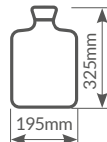

HomePlus®
special line of products

Bolsa de agua caliente Zig-Zag

400060007

Gris

8 433373 055407

2L.

Polyester

25

Bolsa de agua caliente Escocés

400060018

Rojo / Azul / Blanco

8 433373 071216

2L.

Lana

25

Bolsa de agua caliente Azul

400060019

Azul

8 433373 071223

2L.

Lana

25