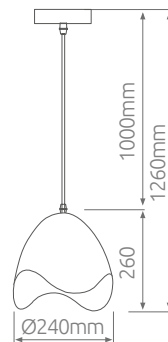

Máx. 60W

E27

Aluminio

IP20

220-240V

Lámpara colgante **Noor**

008000920

● Negro Satín