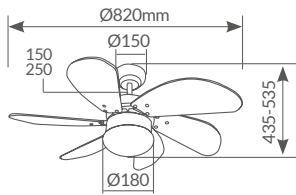

Ventilador Ø82cm de techo con luz Larde

Aspas de contrachapado. Utiliza 2 bombillas E27 (no incl). Interruptor mediante cuerda. Material: metal. IP20.

RPM						
210rpm máx.	91m³/min	40dB	6 Aspas	Motor DC	220-240V	1

300005075

Blanco

2x20W

6 Velocidades

<13m²

Techos inclinados Máx. 25°

2 tijas 150/250mm