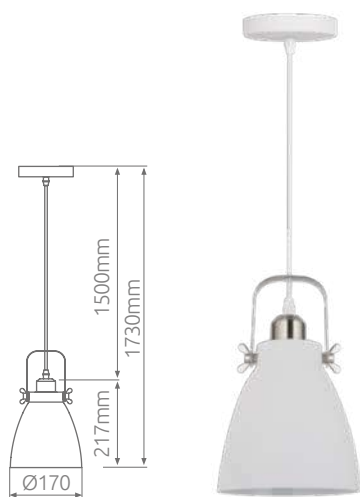

Metal & plástico

IP20

220-240V

12

Lámpara colgante **Sidney**

Metal & galvanizado

IP20

220-240V