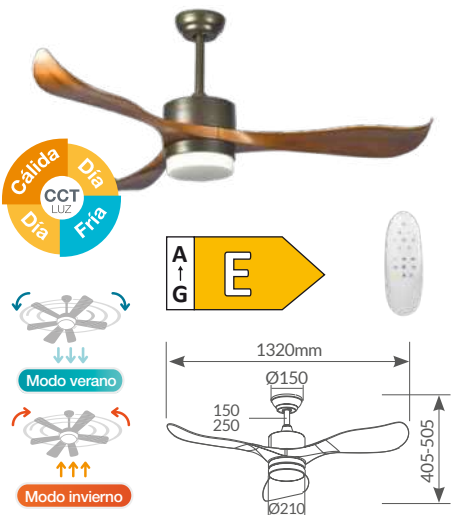

Ventilador Ø132cm de techo con luz + mando Kota

Lm. con difusor: 693Lm/951Lm/733Lm. Lm. sin difusor: 1355Lm/1534Lm/1475Lm.
Potencia luz: 15W. LED reemplazable. 3 Tonalidades de temperatura.
Intensidad regulable y altura regulable.

- RPM: 200rpm máx. 210m³/min
- 40dB
- Metal+ABS
- 3 Aspas
- Motor DC
- 220-240V
- 1

300005037

Café

28W 6 Vel. <20-32m² Hasta 1h/2h/8h Techos inclinados Máx. 25° 2 tijas 150/250mm