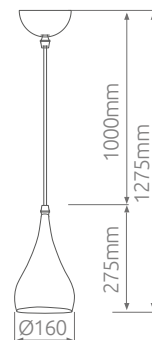

Lámpara colgante **Noor**

008000920

● Negro Satín

8 433373 009202

Máx. 60W

E27

Aluminio

IP20

220-240V

1