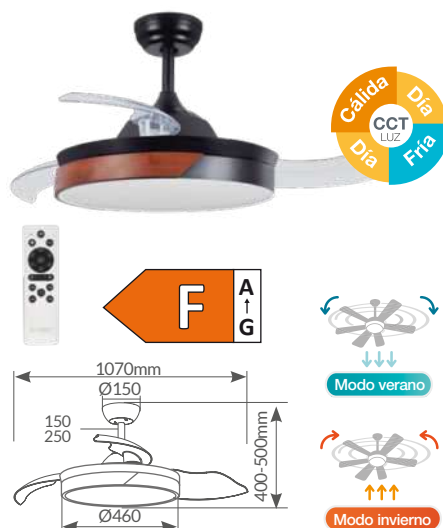

300005067

Negro