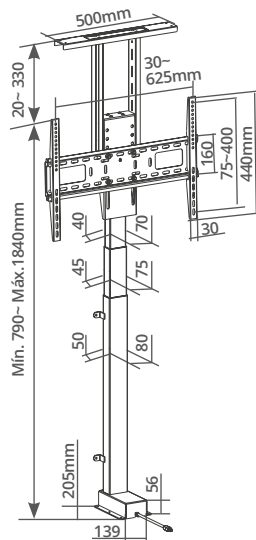

Soporte elevador motorizado inteligente 37" - 80"

HOLMIOS®

500057004

● Negro

8 433373 072091

60Kg. / 132lbs

Acero + Plástico

2

Altura regulable
87-273mm