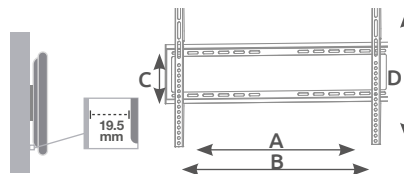

Sistema de anclaje universal
VESA 200x200 / 300x300
400x200 / 400x400
600x400

A: 465mm
B: 24-638mm
C: 170mm
D: 422mm

Compatible con todas las marcas.
Accesorios incluidos. Fácil instalación.