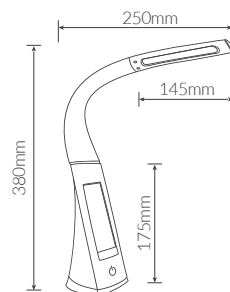

Flexo sobremesa Batua

TEMPERATURA
LUZ DÍA 5000K

Orientable 150°. Regulable en **3 intensidades.**
Pantalla LED que muestra la hora, la temperatura y el día.
Con **alarma y calendario.** Incluye una pila CR2032 (3V).