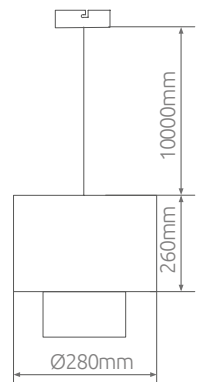

204400033

○ Blanco

8 433373 073593

Máx. 40W

E27

204400034

● Gris / Blanco

8 433373 073609

Máx. 40W

E27