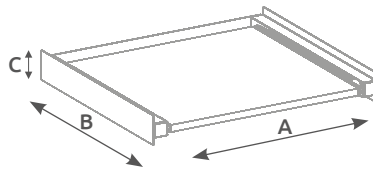

500090000

○ Blanco

8 433373 038684

60Kg./132lbs

Acero + Aluminio

1

A: 606mm
B: 538mm
C: 88mm

Bandeja extraíble: 8Kg.
Fácil instalación.