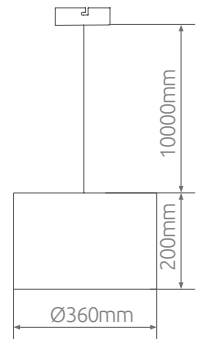

204400029

● Gris

8 433373 073555

Máx. 40W

E27

204400030

○ Blanco

8 433373 073562

Máx. 40W

E27

204400031

● Azul

8 433373 073579

Máx. 40W

E27

204400032

● Verde

8 433373 073586

Máx. 40W

E27