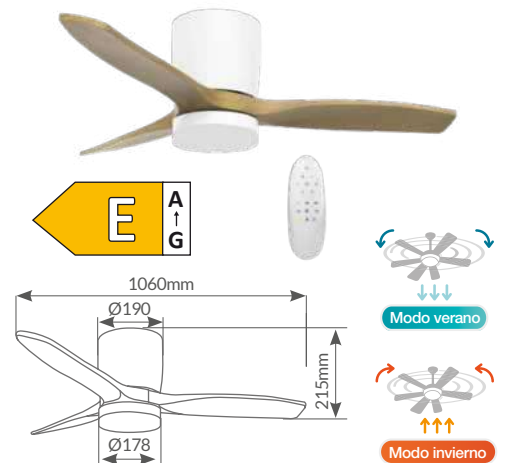

Ventilador Ø106cm de techo con luz+ mando Matipa

Lm. con difusor: 693Lm/951Lm/733Lm. Lm. sin difusor: 1355Lm/1534Lm/1475Lm.
Potencia luz: 15W. LED reemplazable. 3 tonalidades de temp. e intensidad regulable.

300005055

Blanco/Haya

8 433373 075528

Ventilador Ø106cm de techo con luz+ mando Matipa

Lm. con difusor: 693Lm/951Lm/733Lm. Lm. sin difusor: 1355Lm/1534Lm/1475Lm.
Potencia luz: 15W. LED reemplazable. 3 tonalidades de temp. e intensidad regulable.

300005056

Negro/Haya

8 433373 075535