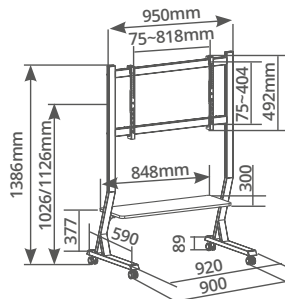

Acero + Plástico

1

Sistema de anclaje universal
VESA 75x75 / 100x100
100x200 / 200x100
200x200 / 300x200
300x300 / 400x200
400x300 / 400x400
600x400 / 800x400

Peso máximo estantería 10Kg.
Compatible con todas las marcas.
Fácil instalación.