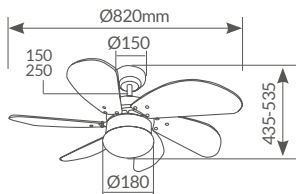

Ventilador Ø82cm de techo con luz Larde

Aspas de contrachapado. Utiliza 2 bombillas E27 (no incl). Interruptor mediante cuerda. Material: metal. IP20.

RPM						
210rpm máx.	91m³/min	40dB	6 Aspas	Motor DC	220-240V	1

300005076

Haya

2x20W

6 Velocidades

<13m²

Techos inclinados Máx. 25°

2 tijas 150/250mm