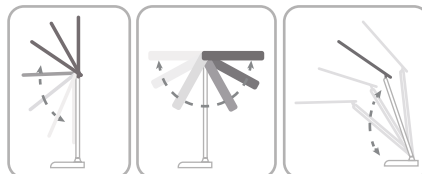

Con carga USB
de dispositivos

204205011

● Negro

8 433373 063716

7W
424Lm

7W
761Lm

204205012

○ Blanco

8 433373 063723

7W
424Lm

7W
761Lm