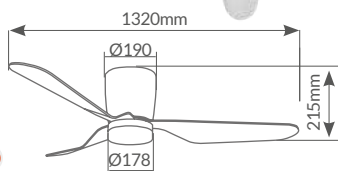

300005058

Negro

8 433373 075559

40W

6 Velocidades

<20-32m²

Hasta 1h/2h/8h