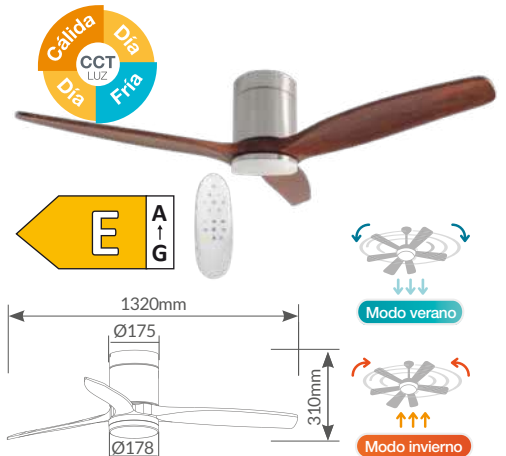

300005018

Níquel/Cerezo

Ventilador Ø132cm de techo con luz + mando Kasama

Lm. con difusor: 693Lm/951Lm/733Lm. Lm. sin difusor: 1355Lm/1534Lm/1475Lm.
Potencia luz: 15W. LED reemplazable. 3 tonalidades de temp. e intensidad regulable.