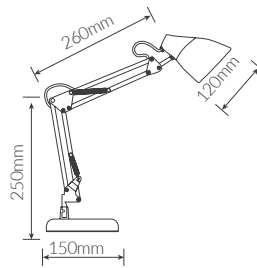

Blanco

8 433373 016644

001801665

Negro

8 433373 016651

Flexo sobremesa Traditon

Compatible con **LED** y **bajo consumo**. Con cable e interruptor. en el cabezal. Acabado mate. Fácil montaje.

Máx.40W