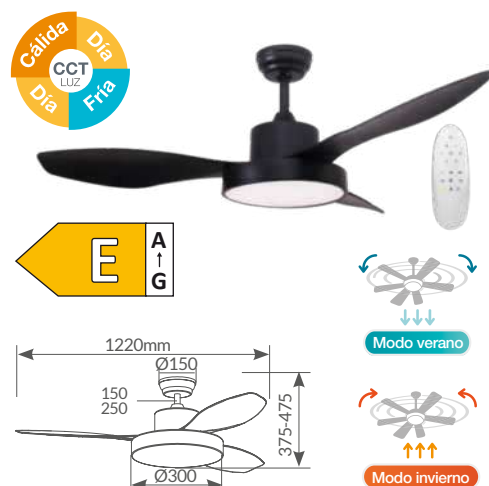

Ventilador Ø122cm de techo con luz + mando Biula

Lm. con difusor: 693Lm/951Lm/733Lm. Lm. sin difusor: 1355Lm/1534Lm/1475Lm.
Potencia luz: 15W. LED reemplazable. 3 Tonalidades de temperatura.
Intensidad regulable y altura regulable.

RPM

223rpm máx. 210m³/min 40dB 3 Aspas Motor DC 220-240V 1

300005051

Negro

8 433373 075481

43W

6 Vel.

<20-32m²

Hasta 1h/2h/8h

Techos inclinados Máx. 25°

2 tijas 150/250mm