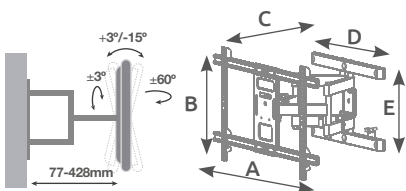

HOLMIOS®

500055023

● Negro

8 433373 042957

±3 mm

60Kg. / 132lbs Rotación Inclín. +3° -15° Oscil. ±60° Acero + plástico 4

A: 206-809mm
B: 35-405mm
C: 77-428mm
D: 433mm
E: 310mm

Sistema de anclaje universal
VESA 300x200 / 300x300
400x200 / 400x300
400x400 / 600x400
800x400