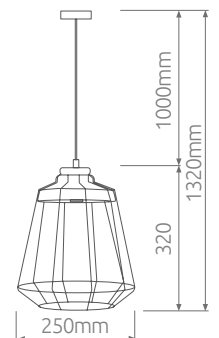

Lámpara colgante **Jaula**

Altura regulable. Altura máx. 1M. Cable 1M.
Incluye kit para colgar. Bombilla no incluida.

000705241

● Negro

8 433373 052413

Máx. 60W

E27

Metal + madera

IP20

220-240V

4