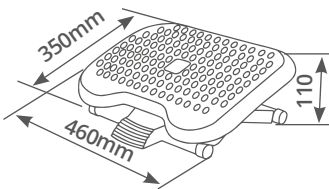

8 433373 049888

25Kg. / 55bs

Plástico

Inclin. +0° -30°

5

Diseño ergonómico.
La plataforma se ajusta con la palanca.
Superficie antideslizante.

Reposapiés ergonómico acero plataforma ajustable

HOLMIOS®