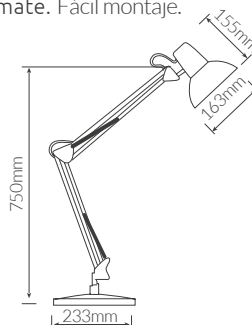

Flexo sobremesa Dinka

Compatible con **LED** y **bajo consumo**.
Con cable e interruptor en el cabezal. Fácil montaje.

Máx. 40W

E27

Metal

220-240V

6

20420008

Blanco

8 433373 007956

20420009

Negro

8 433373 007963

20420010

Gris

8 433373 007970

Flexo sobremesa Mursi

Compatible con **LED** y **bajo consumo**. Con cable e interruptor
en el cabezal. Acabado mate. Fácil montaje.

Máx. 40W

E27

Metal

220-240V

1

20420013

Gris

8 433373 008687