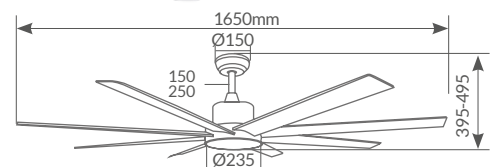

Ventilador Ø165cm de techo con luz Diongo

Aspas ABS. Ideal para grandes estancias.

RPM

119rpm máx.

236m³/min

50dB

8 Aspas

Motor DC

220-240V

1

300005061

Blanco/Haya

8 433373 075580

49W

6 Vel.

>32m²

15'/30'/2h/4h/8h

Techos inclinados Máx. 25°

2 tijas 150/250mm