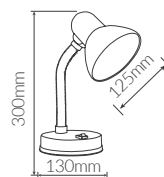

FLEXOS DE LED

Sobremesa

Flexo sobremesa **Bell**

Compatible con **LED** y **bajo consumo**. Con cable e interruptor. Fácil montaje.

Máx. 40W

E27

Metal

220-240V

12

001900413

○ Blanco

8 436021 944139

001900414

● Negro

8 436021 944146

001900415

● Gris

8 436021 944153

001900416

● Turquesa

8 436021 944160

001900417

● Azul

8 436021 944177

001900418

● Rojo

8 436021 944184