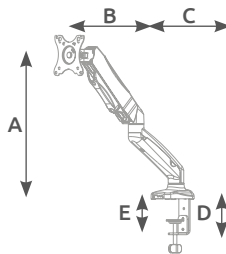

- A: 160-410mm
- B: 225-290mm
- C: 160mm
- D: 100mm
- E: 10-85mm

Sistema de anclaje universal
VESA 75x75 / 400x400

Amortiguador de gas.
Compatible con todas las marcas.
Fácil instalación.