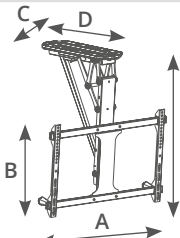

Sistema de anclaje universal VESA
200x100 / 200x200
200x400 / 300x200
300x300 / 400x200
400x300 / 400x400
600x400

Compatible con todas las marcas.
Accesorios incluidos. Fácil instalación.