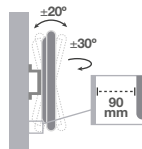

A: 110mm
B: 100mm
C: 100mm
D: 90mm
E: 65mm

Sistema de anclaje universal
VESA 75x75 / 100x100

Compatible con todas las marcas.
Accesorios incluidos. Fácil instalación.

10 AÑOS GARANTÍA WARRANTY