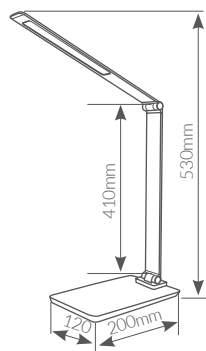

*Sugerencia de presentación.