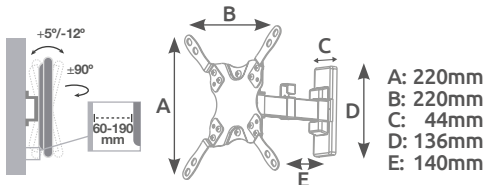

Soporte de TV con brazo 13"- 42" HOLMIOS®

500055016

● Negro

8 433373 043282

±3 mm

20Kg. / 44lbs Rotación Inclín. +5° -12° Oscil. ±90° Acero + plástico 10