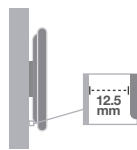

Acero

40

A: 115mm
B: 115mm

Sistema de anclaje universal
VESA 75x75 / 100x100

Compatible con todas las marcas.
Accesorios incluidos. Fácil instalación.

10 AÑOS GARANTÍA WARRANTY

Soporte 13" - 27"

HOLMIOS®