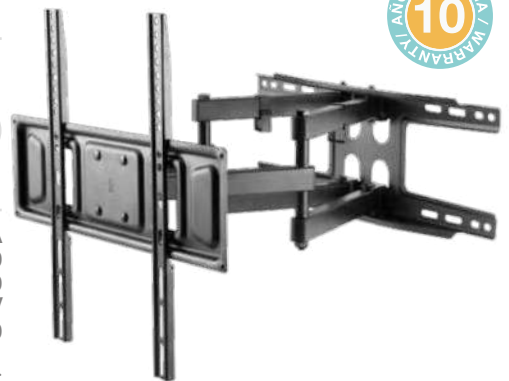

Sistema de anclaje universal VESA
75x75 / 100x100 / 100x150 / 100x200
150x100 / 150x150 / 200x100 / 200x200
300x200 / 300x300 / 400x200 /
400x300 / 400x400
A: 30-400mm
B: 75-404mm
C: 62-468mm
D: 184mm
E: 475mm

Compatible con todas las marcas.
Accesorios incluidos. Fácil instalación.