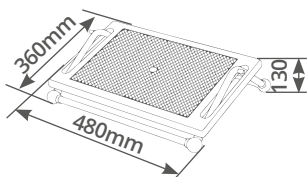

Reposapiés ergonómico acero plataforma ajustable

HOLMIOS®

500090010

● Negro

8 433373 043275

25Kg. / 545lbs

Acero + Plástico

Inclin. +0° -15°

15