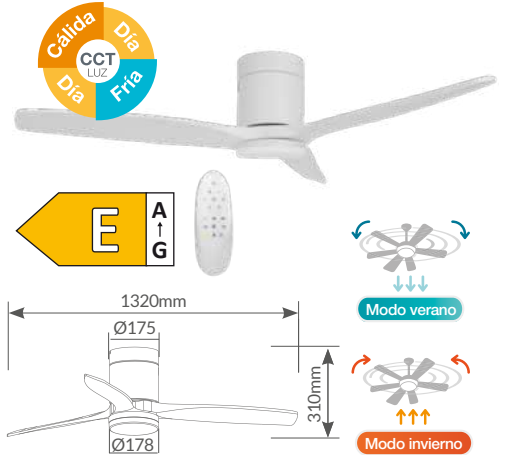

Ventilador Ø132cm de techo con luz + mando Kasama

Lm. con difusor: 693Lm/951Lm/733Lm. Lm. sin difusor: 1355Lm/1534Lm/1475Lm.
Potencia luz: 15W. LED reemplazable. 3 tonalidades de temp. e intensidad regulable.

300005035

Blanco

Ventilador Ø132cm de techo con luz + mando Kasama

Lm. con difusor: 693Lm/951Lm/733Lm. Lm. sin difusor: 1355Lm/1534Lm/1475Lm.
Potencia luz: 15W. LED reemplazable. 3 tonalidades de temp. e intensidad regulable.

300005018

Níquel/Cerezo

Ventilador Ø132cm de techo con luz + mando Kasama

Lm. con difusor: 693Lm/951Lm/733Lm. Lm. sin difusor: 1355Lm/1534Lm/1475Lm.
Potencia luz: 15W. LED reemplazable. 3 tonalidades de temp. e intensidad regulable.

300005026

Negro/Haya