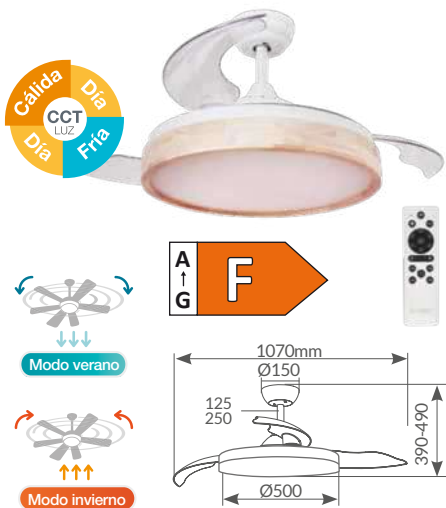

VENTILACIÓN

De techo

Ventilador Ø107cm de techo con luz + mando Ranta

Lm. con difusor: 1313Lm/1521Lm/1380m. Lm. sin difusor: 3046Lm/3547Lm/3238Lm.
Potencia luz: 36W. LED reemplazable. 3 tonalidades de temperatura e intensidad regulable. Altura regulable. **Aspas retráctiles de ABS.**

RPM 210rpm máx. 172m³/min 40dB Metal 3 Aspas Motor DC 220-240V 1

300005071

Blanco

W 19W 6 Vel. 20-30m² Hasta 1h/2h/4h/8h Techos inclinados Máx. 25° 2 tijas 150/250mm