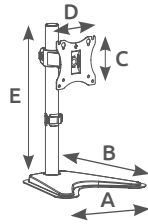

● Negro

8 433373 042995

±180

7Kg. / 15lbs Rotación Inclín. ±10° Oscil. ±45° Aluminio + plástico 10

A: 260mm
B: 240mm
C: 114mm
D: 114mm
E: 366mm

Sistema de anclaje universal
VESA 75x75 / 100x100

Altura regulable.
Compatible con todas las marcas.
Fácil instalación.