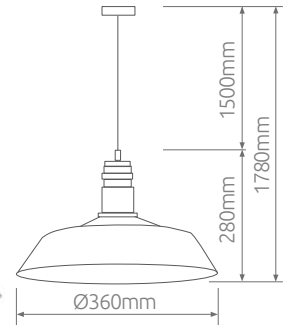

Lámpara colgante **Industrial Line**

Altura regulable. Altura máx. 1.5M. Cable 1.5M.
Incluye kit para colgar. Interior blanco. Bombilla no incluida.

000705245

● Negro

8 433373 052451

Máx. 60W

E27

Metal

IP20

220-240V

1