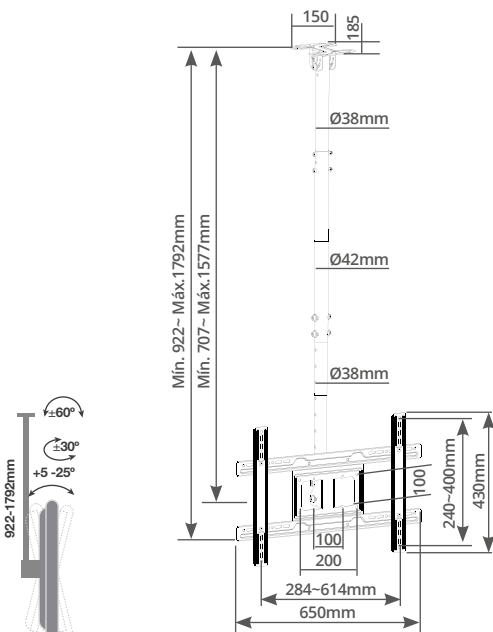

Compatible con todas las marcas.
Apto para pantallas planas.
Organizador de cables.
Accesorios incluidos. Fácil instalación.