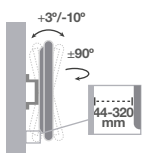

Compatible con todas las marcas.
Accesorios incluidos. Fácil instalación.

Soporte con brazo 23" - 42"

HOLMIOS®

500055006

● Negro

8 433373 028999

±3 mm

20Kg./ 44lbs Rotación Inclín. +3° -10° Oscil. ±90° Acero + plástico 10