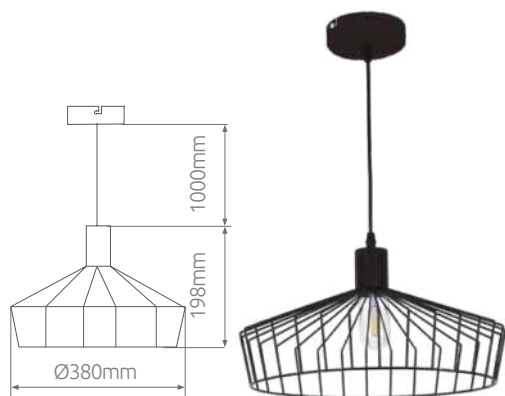

Lámparas colgantes

Lámpara colgante **Bamil**

Altura regulable. Altura máx. 1M.
Incluye kit para colgar. Bombilla no incluida.

204400025

● Negro

8 433373 073531

Máx. 40W

E27