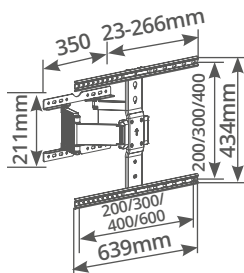

Sistema de anclaje universal
VESA 200x200 / 400x200
300x300 / 400x400 / 600x400
800x400 / 600x600 / 1000x400
800x600 / 1000x600
800x800 / 1000x800

Compatible con todas las marcas.
Apto para pantallas planas y curvas.
Organizador de cables.
Accesorios incluidos. Fácil instalación.