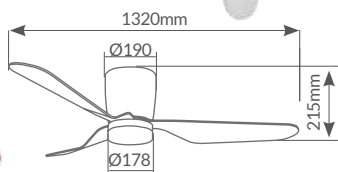

300005059

Gris

8 433373 075566

40W

6 Velocidades

<20-32m²

Hasta 1h/2h/8h