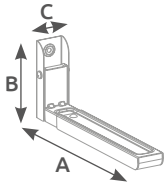

A: 325-492mm
B: 128mm
C: 46mm

Pie extensible: 325-492mm.
Plegable: 130mm.
Fácil instalación.