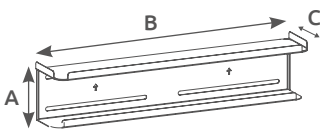

Soporte trasero para accesorios TV

HOLMIOS®

500090006

● Negro

8 433373 043244

2Kg. / 4lbs

Acero

10