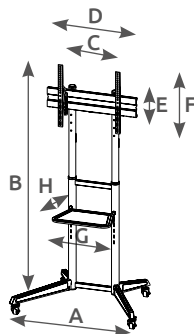

A: 871mm
B: 1665mm
C: 100-600mm
D: 620mm
E: 133mm
F: 430mm
G: 404mm
H: 250mm

Sistema de anclaje universal
VESA 100x100 / 200x100
200x200 / 300x200
300x300 / 400x200
400x300 / 400x400
600x400

4 posiciones fijas.
Organizador de cables.
Compatible con todas las marcas.
Accesorios incluidos. Fácil instalación.