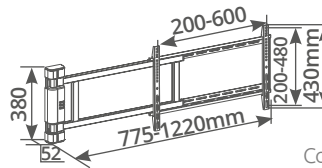

Sistema de anclaje universal VESA
200x200 / 200x300 / 300x200
200x400 / 400x200 / 300x300
300x400 / 400x300 / 600x200
400x400 / 600x300 / 600x400

Compatible con todas las marcas.
Apto para pantallas planas y curvas.
Con mando: 2xAAA (No incl.) Alimentación 100-240V ~50/60Hz. DC 12V 1A. Organizador de cables. Accesorios incluidos. Fácil instalación.