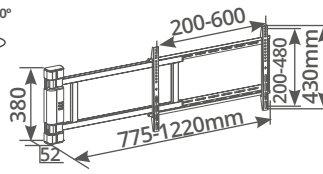

Sistema de anclaje universal VESA
200x200 / 200x300 / 300x200
200x400 / 400x200 / 300x300
300x400 / 400x300 / 600x200
400x400 / 600x300 / 600x400

Compatible con todas las marcas.
Apto para pantallas planas y curvas.
Accesorios incluidos. Fácil instalación.