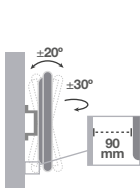

A: 200mm
B: 200mm
C: 90mm
D: 65mm
E: 110mm

Sistema de anclaje universal
VESA 75x75 / 100x100
200x100 / 200x200
Compatible con todas las marcas.
Accesorios incluidos. Fácil instalación.