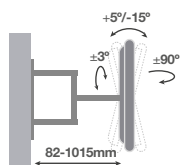

Sistema de anclaje universal
VESA 200x200 / 300x200
300x300 / 400x200
400x300 / 400x400
600x400 / 800x400

Compatible con todas las marcas.
Apto para pantallas planas y curvas.
Organizador de cables. Incluye nivel.
Accesorios incluidos. Fácil instalación.