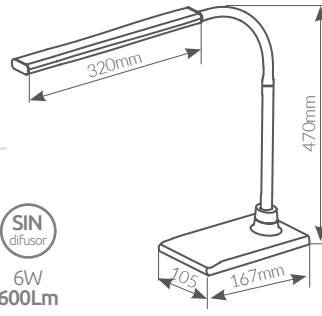

7W
761Lm

Flexo sobremesa LED Limba

Orientable. Regulable en **temperatura e intensidad.**
3 niveles de intensidad. Botón táctil. **Función memoria.**
Incluye interruptor en la base.

TEMP.
CCT

204205008

Blanco