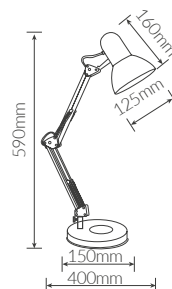

Flexo sobremesa Traditon

Compatible con **LED** y **bajo consumo**. Con cable e interruptor. en el cabezal. Acabado mate. Fácil montaje.

Máx.40W

E27

Metal

220-240V

4

001900423

Blanco

8 436021 944238

001900424

Negro

8 436021 944245

001900425

Rojo

8 436021 944252