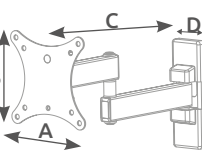

Acero + plástico

20

A: 117mm
B: 117mm
C: 44-282mm
D: 44mm
E: 136mm

Sistema de anclaje universal
VESA 75x75 / 100x100

Compatible con todas las marcas.
Accesorios incluidos. Fácil instalación.

HomePlus®
special line of products