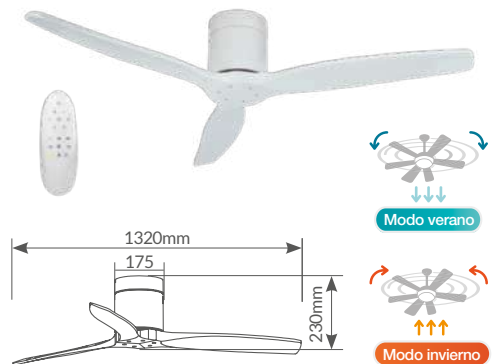

Ventilador Ø132cm de techo + mando Mucari

Aspas de madera. IP20

RPM

200rpm máx.

198m³/min

40dB

Metal

3 Aspas

Motor DC

220-240V

1

300005043

Blanco

8 433373 070189

23W

6 Velocidades

<20-32m²

Hasta 15'/30'/1h/2h/4h/8h