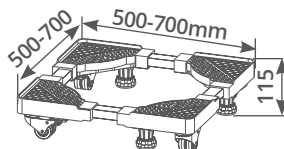

HOLMIOS®

500090013

○ Blanco

8 433373 070486

300Kg. / 662bs

Plástico + Acero inox.

5

Anchura regulable: 500-700mm.