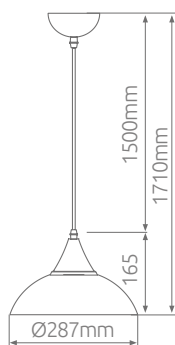

Lámpara colgante **Jena**

008000910

Negro

8 433373 009103

Máx. 60W

E27

Metal & galvanizado

IP20

220-240V

12

008000911

Rosa

8 433373 009110

Máx. 60W

E27

008000912

Gris

8 433373 009127

Máx. 60W

E27

008000912

Gris

Máx. 60W

E27