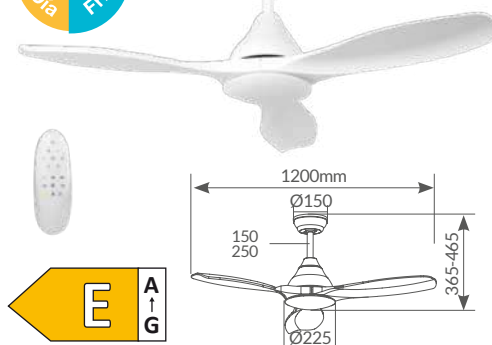

Ventilador Ø117cm de techo con luz + mando Luma

Lm. con difusor: 693Lm/951Lm/733Lm. Lm. sin difusor: 1355Lm/1534Lm/1475Lm.
Potencia luz: 15W. LED reemplazable. 3 tonalidades de temperatura.
Intensidad regulable y altura regulable.

RPM

223rpm máx. 210m³/min 40dB Metal+ABS 3 Aspas Motor DC 220-240V 1

300005029

○ Blanco

8 433373 058439

23W

6 Vel.

<13-20m²

Hasta
1h/2h/8h

Techos inclinados
Máx. 25°

2 tijas
150/250mm