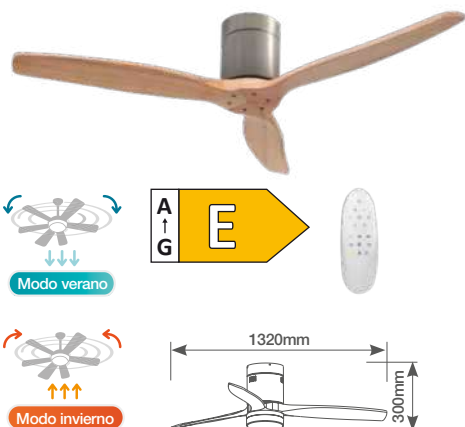

Ventilador Ø132cm de techo + mando Mucari

Aspas de madera. IP20

200rpm máx.	198m³/min	40dB	Metal	3 Aspas	Motor DC	220-240V	1

300005054	☒ ☐ Madera y blanco
	☐ 23W
	6 Velocidades
	<20-32m²
	Hasta 15'/30'/1h/2h/4h/8h