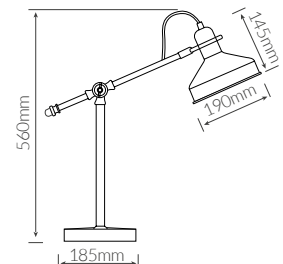

Compatible con **LED** y **bajo consumo**. Con cable e interruptor. Fácil montaje.

204200006

● **Gris**

8 433373 007932

204200007

● **Verde**

8 433373 007949

Flexo sobremesa Dinka