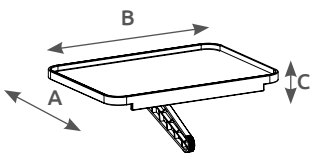

HomePlus®
special line of products

Estante simple para accesorios TV

HOLMIOS®

500090004

● Negro

8 433373 043220

6Kg. / 13lbs

Plástico

40