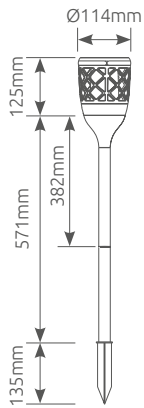

Tipo portátil o para colgar

Carga solar