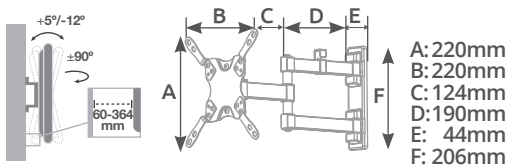

Soporte de TV con brazo 13"- 42" HOLMIOS®

500055017

● Negro

8 433373 043282

±3 mm

20Kg. / 44lbs Rotación Inclín. +5° -12° Oscil. ±90° Acero 8