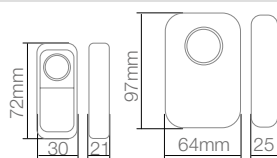

Timbre inalámbrico a pilas 85dB

Se pueden conectar hasta **10 pulsadores y 10 timbres a la vez.**
Incluye kit montaje, fácil instalación sin cables. Material: **ABS.**

- 85dB
  Decibelios
- Distancia
  100M
- Volumen
  regulable
- 30
  Melodías
- Auto-
  aprendizaje
- 433.92
  Frecuencia
- 10/40

104000005

8 433373 066205

Pulsador
CR2032 / 3V
Incl.

Receptor
2xAA
No incl.