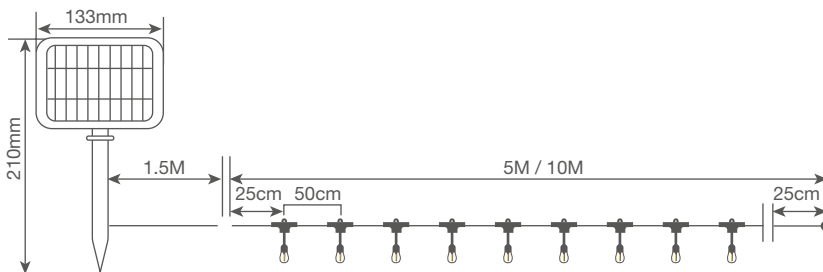

0.2W

50Lm

10M

20xE27

201295003

Cable 1.5M guirnalda

8 433373 001909

201295002