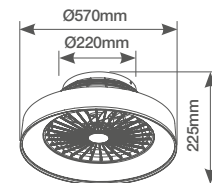

1

300005041

● Gris

8 433373 070110

40W

3 Velocidades

<13m²

Hasta 1h/2h/4h