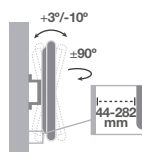

Acero + plástico

20

A: 117mm
B: 117mm
C: 44-282mm
D: 44mm
E: 136mm

Sistema de anclaje universal
VESA 75x75 / 100x100

Compatible con todas las marcas.
Accesorios incluidos. Fácil instalación.

HomePlus®
special line of products