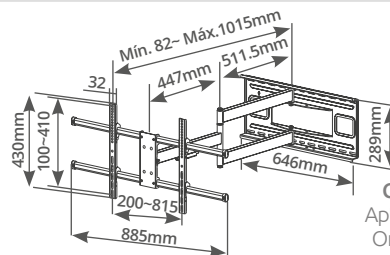

Sistema de anclaje universal
VESA 200x200 / 300x200
300x300 / 400x200
400x300 / 400x400
600x400 / 800x400

Compatible con todas las marcas.
Apto para pantallas planas y curvas.
Organizador de cables. Incluye nivel.
Accesorios incluidos. Fácil instalación.