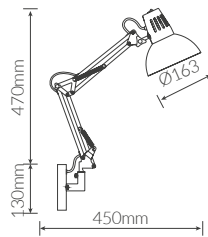

Flexo sobremesa Hamu

Compatible con **LED** y **bajo consumo**. Con cable e interruptor. Con **3 reguladores** para modificar la inclinación. Instalación en pared. Fácil montaje.

Máx. 11W

E27

Cuerpo madera