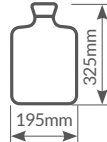

HomePlus®
special line of products

Bolsa de agua caliente Zig-Zag

400060007

Gris

8 433373 055407

2L.

Polyester

25

Bolsa de agua caliente Escocés

400060018

Rojo / Azul / Blanco

8 433373 071216

2L.

Lana

25

Bolsa de agua caliente Azul

400060019

Azul

8 433373 071223

2L.

Lana

25