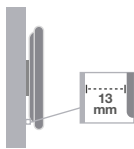

● Negro

8 433373 018051

25Kg. / 55lbs

13mm

Aluminio

12

A: 230mm
B: 230mm

Sistema de anclaje universal
VESA 75x75 / 100x100
200x100 / 200x200
Compatible con todas las marcas.
Accesorios incluidos. Fácil instalación.