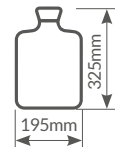

325mm

Bolsa de agua caliente **Zorro**

400060017

Rojo

8 433373 071209

2L.

Lana

25