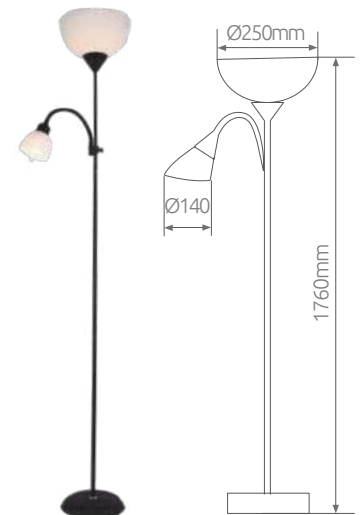

Lámpara de pie Nawis

Cable 1.5M. Incluye kit para colgar. Bombillas no incluidas.

204400043

● Negro

8 433373 073692

Máx. 40W

E27 + E14

Metal

IP20

220-240V

1