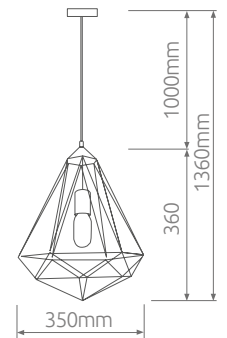

Máx. 60W

E27

Metal

IP20

220-240V

4

Lámpara colgante **Jaula**

Altura regulable. Altura máx. 1M. Cable 1M.
Incluye kit para colgar. Bombilla no incluida.