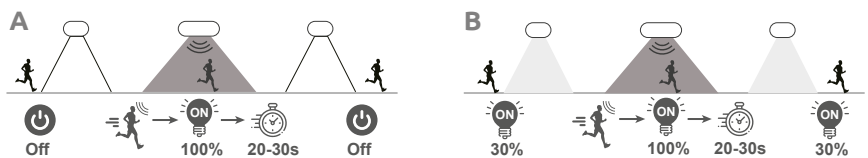

MODO DE TRABAJO

MODO A. Al detectar movimiento se enciende al 100% durante 20-30 segundos. Luego se apaga.

MODO B. Encendida al 30%. Al detectar movimiento se enciende al 100% durante 20-30 segundos. Luego sigue al 30%.