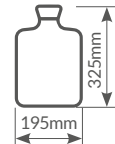

195mm

325mm