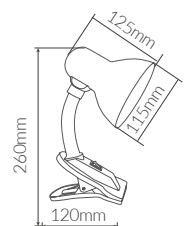

HomePlus®
special line of products

Flexo con pinza **Saidu**

Compatible con **LED** y **bajo consumo**. Con cable e interruptor.
Con **pinza de sujeción**. Fácil montaje.

Máx. 40W

E27

Metal

220-240V

12

204200031

● Gris

8 433373 071902

204200032

○ Blanco

8 433373 071919

204200033

● Negro

8 433373 071926

204200034

● Rojo

8 433373 071933