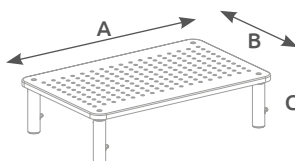

Acero + plástico

14

A: 370mm
B: 235mm
C: 100/120/140mm

Almohadillas antideslizantes
Altura regulable: 100 / 120 / 140mm.
Superficie ventilada y resistente.
Patatas de aluminio. Fácil instalación.

Soporte brazo articulado 13" - 32" HOLMIOS®