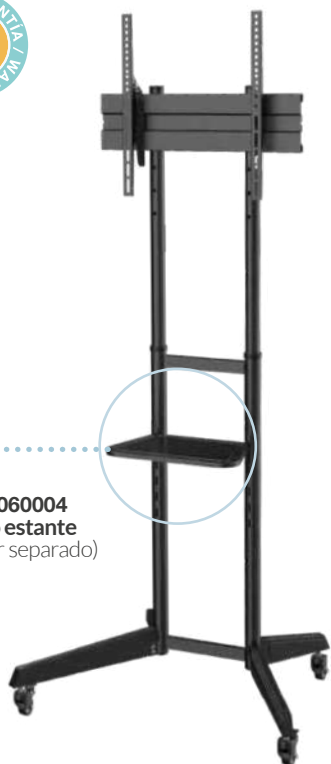

Ref. 500060004
Accesorio estante
(se vende por separado)

Soporte de pie con ruedas 37"- 70" HOLMIOS®

500060003

● Negro

8 433373 043183

50Kg. / 110lbs

Rotación

Acero + aluminio + plástico

1

500060004

Estante para accesorios para soporte TV ref. 500060004

8 433373 067097