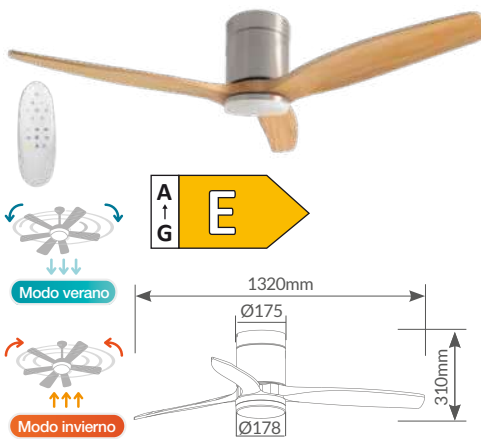

Ventilador Ø132cm de techo con luz + mando Kasama

Lm. con difusor: 693Lm/951Lm/733Lm. Lm. sin difusor: 1355Lm/1534Lm/1475Lm.
Potencia luz: 15W. LED reemplazable. 3 tonalidades de temp. e intensidad regulable.

RPM							
223rpm máx.	210m³/min	40dB	Metal	3 Aspas madera	Motor DC	220-240V	1

300005047 ☒ Níquel/Haya

8 433373 075443

28W 6 Velocidades <20-32m² Hasta 1h/2h/8h