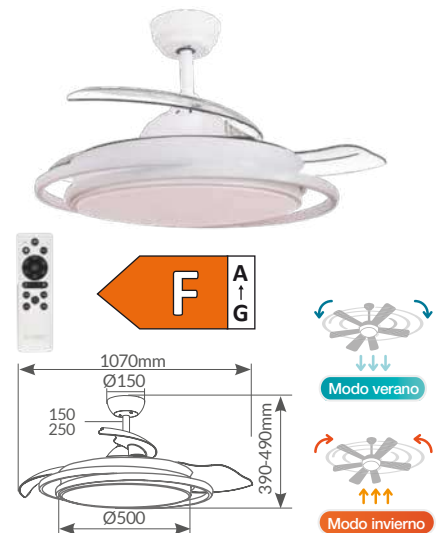

Ventilador Ø107cm de techo con luz + mando Bauala

Lm. con difusor: 1313Lm/1521Lm/1380m. Lm. sin difusor: 3046Lm/3547Lm/3238Lm.
Potencia luz: 36W. LED reemplazable. 3 tonalidades de temperatura.
Altura regulable. Aspas retráctiles de ABS.

RPM

210rpm máx. 172m³/min 40dB Metal 3 Aspas Motor DC 220-240V 1

300005073

○ Blanco

8 433373 075955

19W

6 Vel.

20-30m²

Hasta
1h/2h/4h/8h

Techos inclinados
Máx. 25°

2 tijas
150/250mm