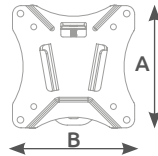

Acero

40

A: 115mm
B: 115mm

Sistema de anclaje universal
VESA 75x75 / 100x100

Compatible con todas las marcas.
Accesorios incluidos. Fácil instalación.

10 AÑOS GARANTÍA WARRANTY

Soporte 13" - 27"

HOLMIOS®