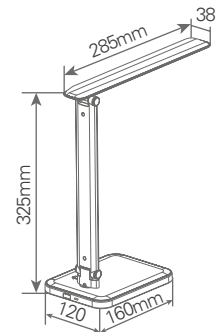

Con carga USB
de dispositivos

204205011

● Negro

8 433373 063716

7W
424Lm

7W
761Lm

204205012

○ Blanco

8 433373 063723

7W
424Lm

7W
761Lm