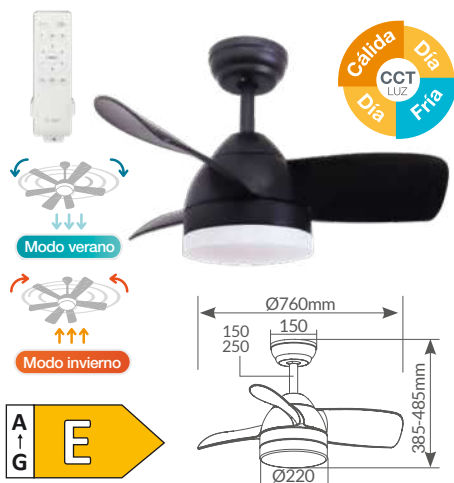

Ventilador Ø71cm de techo con luz + mando Namuno

Lm. con difusor: 693Lm/951Lm/733Lm. Lm. sin difusor: 1355Lm/1534Lm/1475Lm.
Potencia luz: 15W. LED reemplazable. 3 tonalidades de temp. Altura regulable.

RPM							
200rpm máx.	210m³/min	40dB	Metal	3 Aspas	Motor DC	220-240V	1
300005053	☒ Negro						
	13W	6 Vel.	<13m²	Hasta 1h/2h/4h	Techos inclinados Máx. 25°	2 tijas 150/250mm