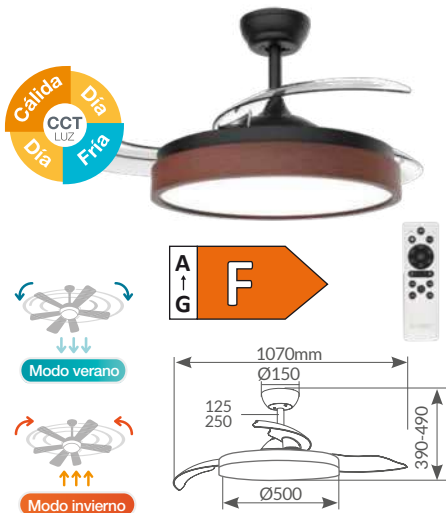

Ventilador Ø107cm de techo con luz + mando Likasi

Lm. con difusor: 1313Lm/1521Lm/1380m. Lm. sin difusor: 3046Lm/3547Lm/3238Lm.
Potencia luz: 36W. LED reemplazable. 3 tonalidades de temperatura e intensidad regulable. Altura regulable. **Aspas retráctiles de ABS.**

RPM 210rpm máx. 172m³/min 40dB Metal 3 Aspas Motor DC 220-240V 1

300005072

● Negro

W 19W 6 Vel. 20-30m² Hasta 1h/2h/4h/8h Techos inclinados Máx. 25° 2 tijas 150/250mm