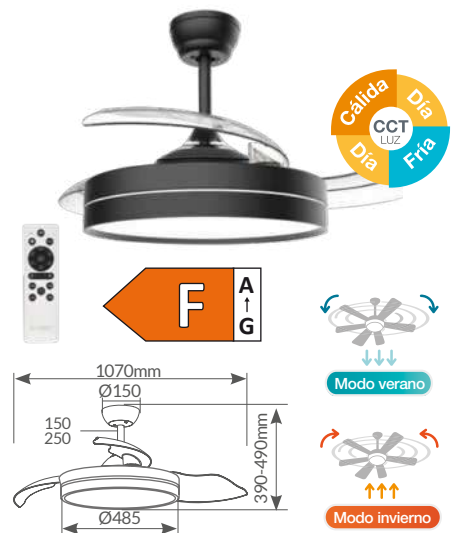

2 tijas 150/250mm

Ventilador Ø107cm de techo con luz + mando Lugela

Lm. con difusor: 1313Lm/1521Lm/1380m. Lm. sin difusor: 3046Lm/3547Lm/3238Lm.
Potencia luz: 36W. LED reemplazable. 3 tonalidades de temperatura e intensidad regulable. Altura regulable. Aspas retráctiles de ABS.