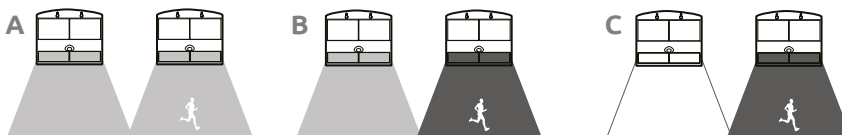

Aplique solar LED con sensor 4W

3 MODOS

MODO DE TRABAJO

MODO A. Luz tenue (3%) durante la noche, detecte movimiento o no. Se apaga automáticamente al amanecer.

MODO B. Luz tenue (3%) durante la noche, cuando detecta movimiento al 100%. Después de 20-30 segundos, vuelve a luz tenue. Se apaga automáticamente al amanecer.