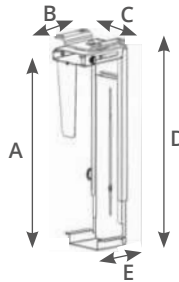

Soporte CPU bajo mesa ajustable

HOLMIOS®

500080008

● Negro

8 433373 043190

360°

10Kg. / 22lbs Rotación Acero 6

A: 300-533mm
B: 106mm
C: 175mm
D: 359-592mm
E: 88-203mm

Altura regulable 300-533mm.
Profundidad regulable 88-203mm.
Fácil y rápida instalación.