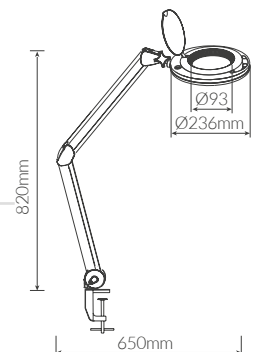

120° 25.000h. IP20 220-240V 4

204205015

8 433373 064126

○ Blanco

8W 650Lm 8W 720Lm

TEMPERATURA

LUZ DÍA 6500K