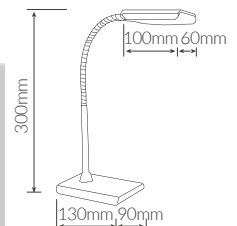

EPISTAR LED CHIP

204205005 ○ Blanco 8 433373 059054	204205006 ● Negro 8 433373 059061	204205002 ● Gris 8 433373 059023