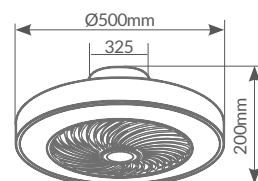

Estancias
<13m²

2h. 4h.

Modo
Verano/Invierno

300005080

Blanco

Speed	1	2	3	4	5	6
W	4.5	5.3	6.5	8.2	10.4	15
RPM	600	700	800	900	1000	1100
Air flow (m³/min)	99	112	126	145	159	172
dB	20	25	30	35	40	45

Temp.	3000K	4000K	6500K
W	36	72	36
Lm/con difusor	1689	2020	1752
Lm/sin difusor	1883	3865	2023

Aspas	PC
Material	PC
IP	IP20
Voltaje	220-240V
Hz	50Hz
Embalaje	1