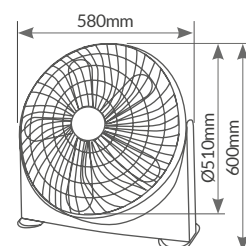

Inclinación regulable 180°

005000733

Negro

Con 3 velocidades

Ángulo inclinación

Speed	1	2	3
W	70.9	79.8	90
RPM	800	950	1100
Air flow (m³/min)	66.5	71.27	84.11
dB	62.4	68.6	75.3

Longitud cable	1.6M
Material	Plástico
IP	IP20
Voltaje	220-240V
Hz	50Hz
Embalaje	1

Multiposición