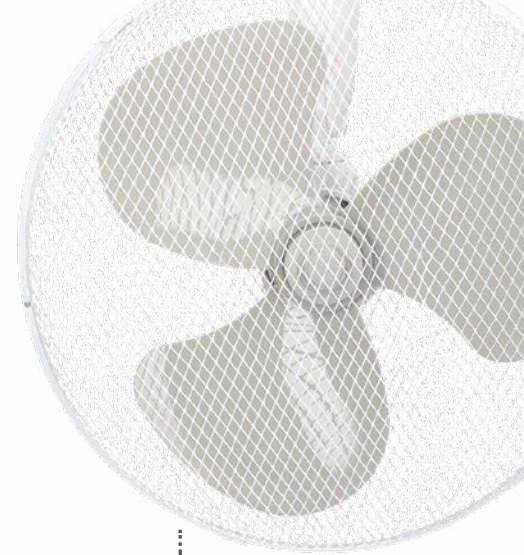

# Nametil

de pie

30000015

Blanco

30000027

Negro

Difusor  
oscilante 90°

Con  
3 velocidades