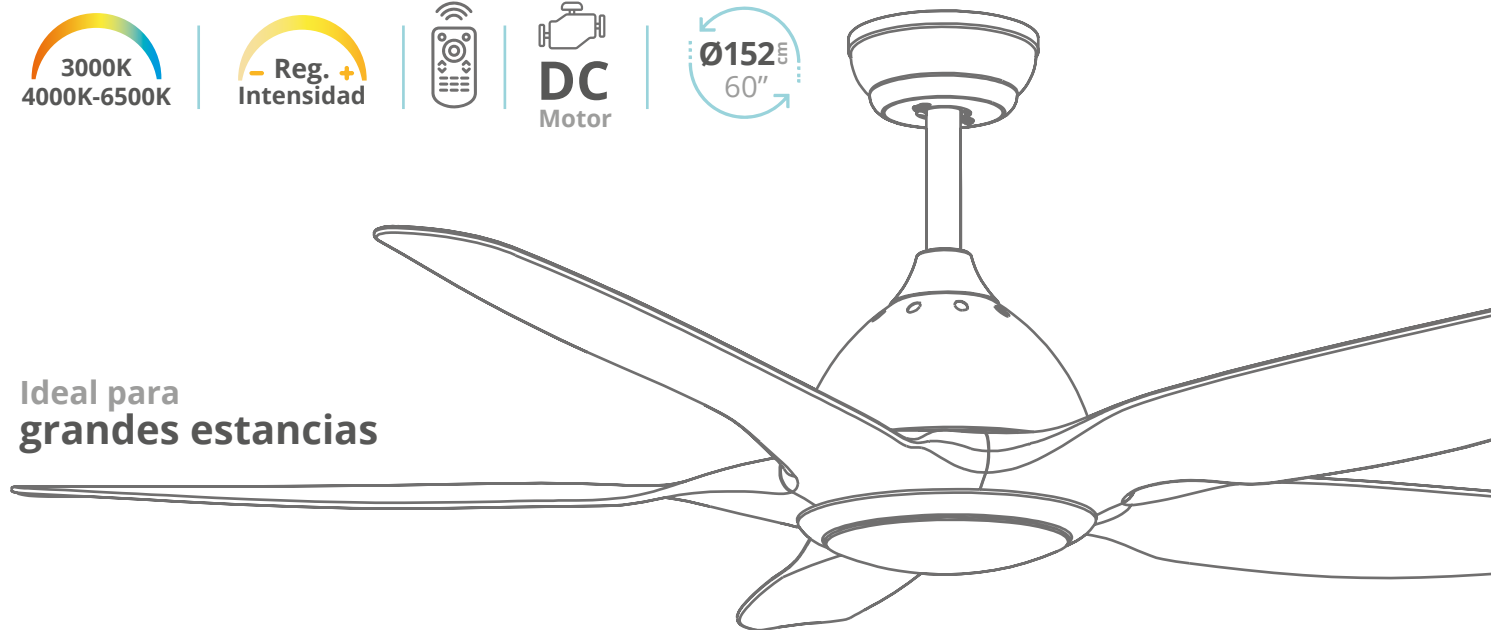

3000K
4000K-6500K

- Reg. +
Intensidad

DC
Motor

Ø152cm
60"

Ideal para
grandes estancias