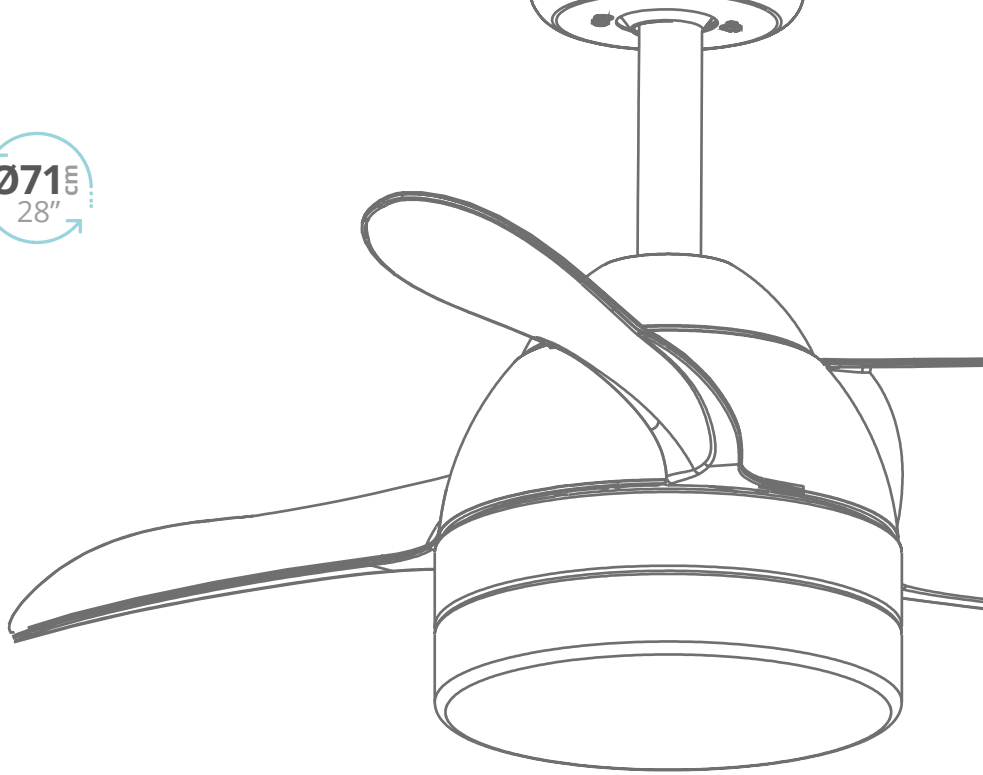

# Namuno

con luz

3000K  
4000K-6500K

DC  
Motor

Ø71cm  
28"

300005053

Negro

300005033