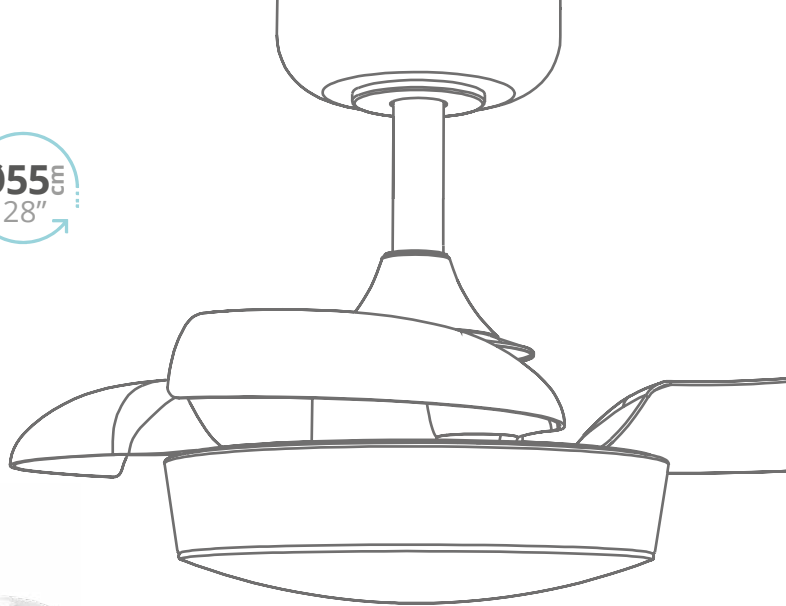

# Nacala

aspas retráctiles

3000K  
4000K-6500K

- Reg. +  
Intensidad

DC  
Motor

Ø55  
28"

Instalación sin tija

Instalación con tija