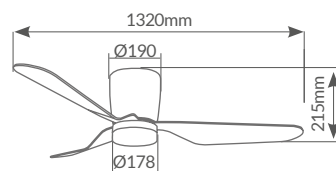

300005059

Gris

Estancias
20-32m²

1h. 2h. 8h.

Modo
Verano/Invierno

Speed	1	2	3	4	5	6
W	3.7	7.6	14.5	21	26.5	40
RPM	78	110	139	160	179	200
Air flow (m³/min)	80	109	139	158	177	198
dB	20	25	28	33	35	40

Temp.	3000K	4000K	6500K
W	15	15	15
Lm/con difusor	693	951	733
Lm/sin difusor	1355	1534	1475

Aspas	ABS
Material	Metal
IP	IP20
Voltaje	220-240V
Hz	50Hz
Embalaje	1

300015000
Recambio placa LED

300015073
Recambio mando