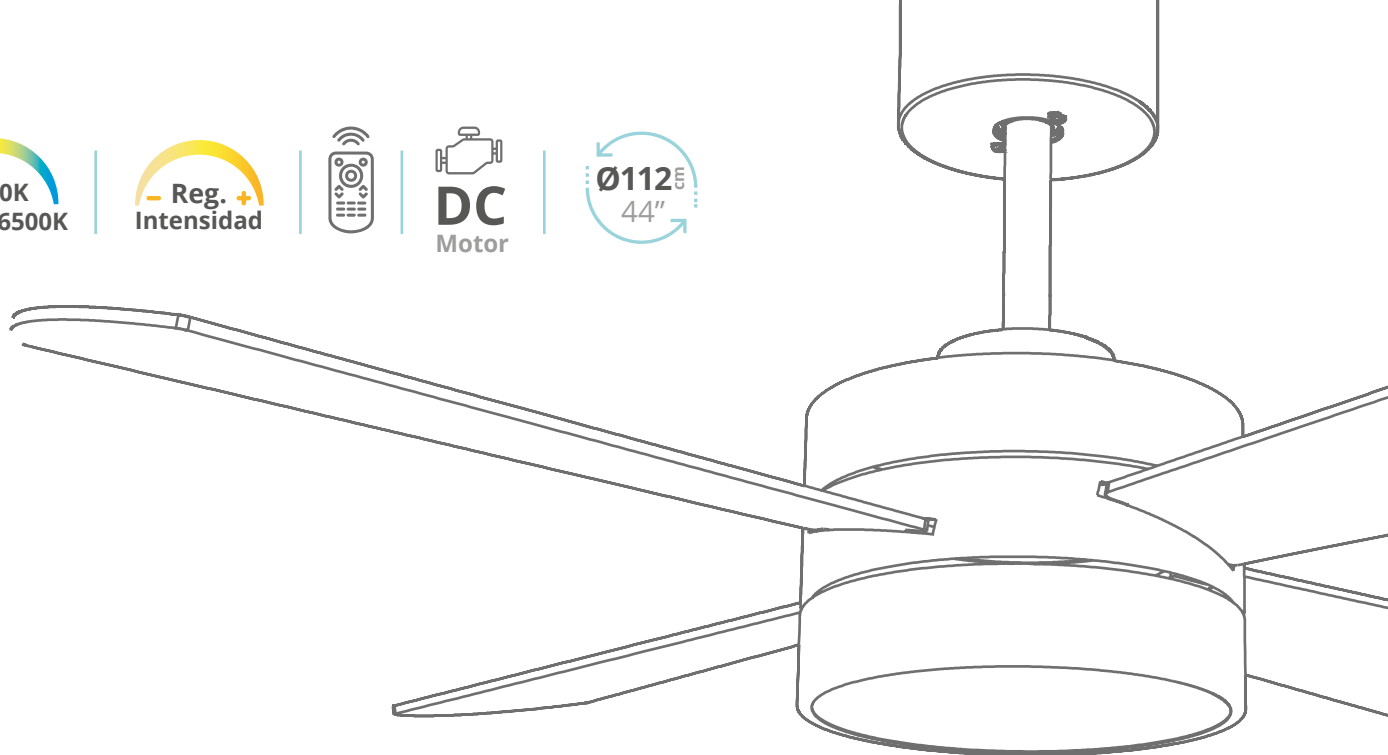

# Seram

con luz

3000K  
4000K-6500K

- Reg. +  
Intensidad

DC  
Motor

Ø112E  
44"

Aspas  
transparentes

Estancias  
<13-20m<sup>2</sup>