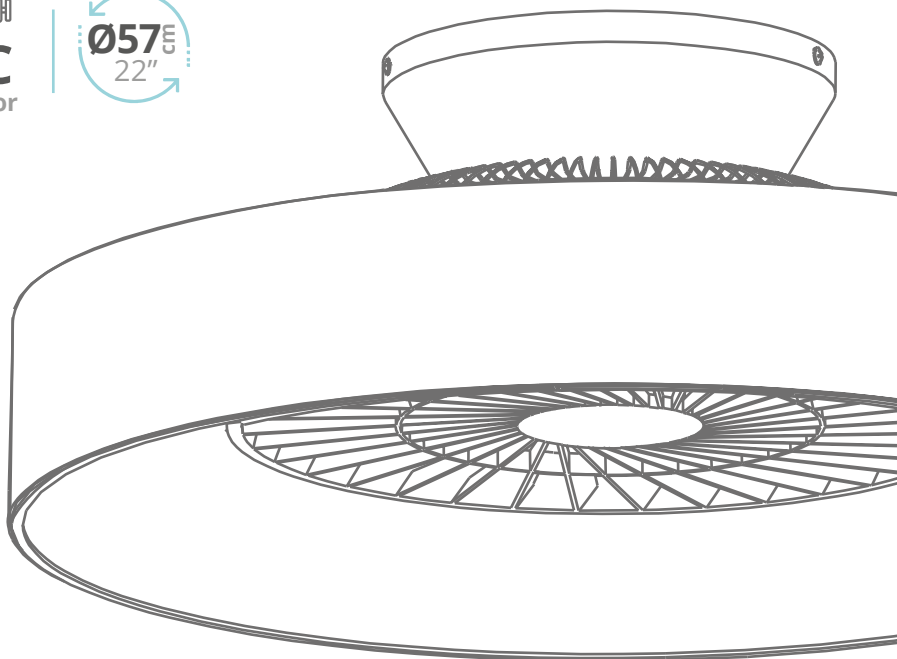

AC  
Motor

Ø57  
22"

300005040

Ocre

300005041

Gris

300005042

Efecto madera