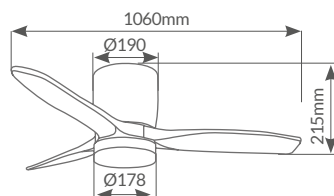

300005056

Negro / Haya

Estancias
<13m²

1h. 2h. 8h.

Modo
Verano/Invierno

Speed	1	2	3	4	5	6
W	5.5	9.8	16	23.1	32	40
RPM	78	110	139	160	179	200
Air flow (m³/min)	80	109	139	158	177	198
dB	20	25	28	33	35	40

Temp.	3000K	4000K	6500K
W	15	15	15
Lm/con difusor	693	951	733
Lm/sin difusor	1355	1534	1475

Aspas	ABS
Material	Metal
IP	IP20
Voltaje	220-240V
Hz	50Hz
Embalaje	1

300015000
Recambio placa LED

300015073
Recambio mando