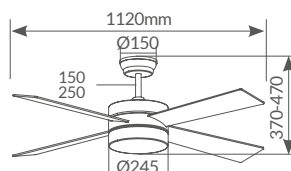

Estancias
<13-20m²

1h. 2h. 8h.

Techos
inclinados

2 Tijas
150/250mm

Modo
Verano/Invierno

300005031

Níquel

Speed	1	2	3	4	5	6
W	6.1	8.5	13.2	18.4	20.3	28
RPM	78	110	139	160	179	200
Air flow (m³/min)	85	110	140	170	200	210
dB	20	25	28	33	35	40

Temp.	3000K	4000K	6500K
W	15	15	15
Lm/con difusor	693	951	733
Lm/sin difusor	1355	1534	1475

Aspas	ABS
Material	Metal + ABS
IP	IP20
Voltaje	220-240V
Hz	50Hz
Embalaje	1

300015000
Recambio placa LED

300015073
Recambio mando