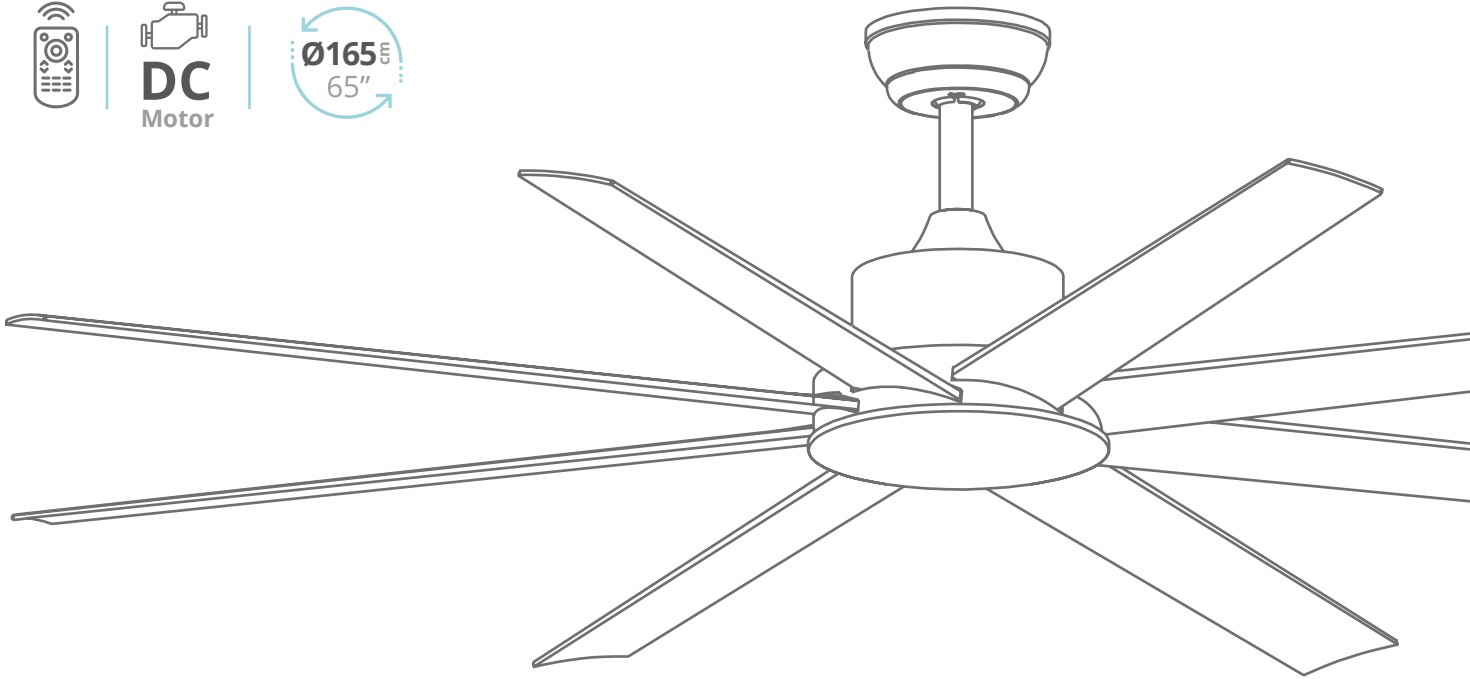

# Diongo

grandes estancias

XL

Estancias >32m<sup>2</sup>

15' 30'  
2h. 4h. 8h.

Máx. 25°  
Techos inclinados

2 Tijas  
150/250mm

Modo  
Verano/Invierno