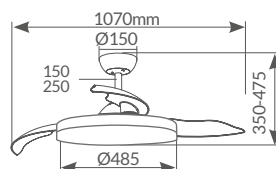

300005068

Blanco

300005069

Negro

Estancias
<13-20m²

1h. 2h. 4h. 8h.

Máx.
25°

Techos
inclinados

2 Tijas
150/250mm

Modo
Verano/Invierno

Speed	1	2	3	4	5	6
W	7	8	9.5	11.5	14.5	19
RPM	160	170	180	190	200	210
Air flow (m³/min)	99	112	126	145	159	172
dB	20	25	28	33	35	40

Temp.	3000K	4000K	6500K
W	36	36	36
Lm/con difusor	1313	1521	1380
Lm/sin difusor	3046	3547	3238

Aspas	ABS
Material	Metal
IP	IP20
Voltaje	220-240V
Hz	50Hz
Embalaje	1

300015066
Recambio placa LED

300015074
Recambio mando