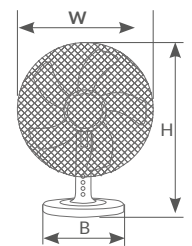

WxH/B (mm)
35W Ø310x480 / Ø245
45W Ø410x540 / Ø245