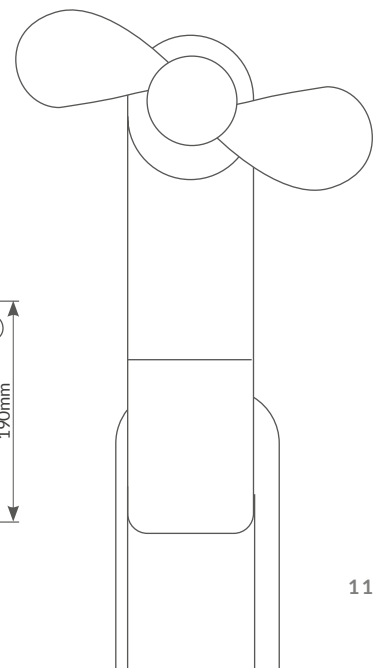

CHARGING
USB

Múltiples
posiciones

Recargable
batería Litio

Compacto
y ligero

Función
powerbank

Autonomía
3-7h.

Litio 18650
1500mAh 3.7V

Tiempo
carga **2-3h.**

300010033

Blanco / Rosa / Verde

W	0.5
Conexión	Micro USB
Longitud cable	0.8M
Botón	On/Off
Plegable	Si

Aspas	ABS
Material	ABS
IP	IP20
Voltaje	5V
Embalaje	6/24

Carga
Micro USB