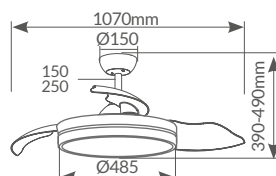

300005063

Blanco

300005065

Níquel

Estancias
<13-20m²

1h. 2h. 4h. 8h.

Máx.
25°

Techos
inclinados

2 Tijas
150/250mm

Modo
Verano/Invierno

Speed	1	2	3	4	5	6
W	7	8	9.5	11.5	14.5	19
RPM	160	170	180	190	200	210
Air flow (m³/min)	99	112	126	145	159	172
dB	20	25	28	33	35	40

Temp.	3000K	4000K	6500K
W	36	36	36
Lm/con difusor	1313	1521	1380
Lm/sin difusor	3046	3547	3238

Aspas	ABS
Material	Metal
IP	IP20
Voltaje	220-240V
Hz	50Hz
Embalaje	1

300015066
Recambio placa LED

300015074
Recambio mando