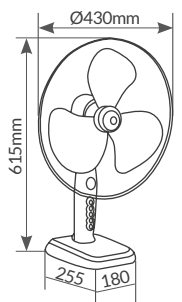

Longitud cable	1.6M
Material	PP
IP	IP20
Voltaje	220-240V
Hz	50Hz
Embalaje	1