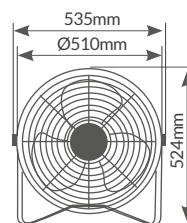

Con 3 velocidades

Ángulo inclinación 120°

005000704

Gris

Speed	1	2	3
W	88.3	105.7	140
RPM	1014	1195	1353
Air flow (m³/min)	67.85	73.50	82.55
dB	59.2	62.35	67.9

Longitud cable	1.6M
Material	Metal
IP	IP20
Voltaje	220-240V
Hz	50Hz
Embalaje	1