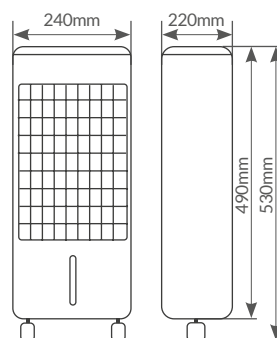

 Temporizador hasta 15.5h.

 Ángulo viento 90°

 Rejilla oscilante 60°

30000026

Blanco / Gris

<b>W</b>	80
<b>Air flow (m³/min)</b>	6.87
<b>dB</b>	50.5
<b>Longitud cable</b>	1.5M
<b>Incluye</b>	2 enfriadores
<b>Cajón</b>	Extraíble
<b>Con</b>	4 ruedas
<b>Material</b>	PP
<b>IP</b>	20
<b>Voltaje</b>	220-240V
<b>Hz</b>	50/60Hz
<b>Embalaje</b>	1