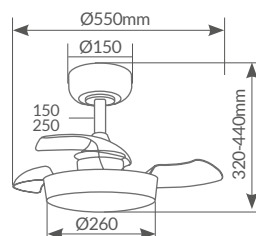

Aspas
retráctiles

Estancias
<13m²

1h. 2h. 8h.

Máx.
25°

Techos
inclinados

2 Tijas
150/250mm

Modo
Verano/Invierno

300005062

Blanco

Speed	1	2	3	4	5	6
W	6.2	10.9	19.3	27.2	38.8	47
RPM	78	110	139	160	179	192
Air flow (m³/min)	80	109	139	158	177	198
dB	20	25	28	33	35	40

Temp.	3000K	4000K	6500K
W	24	24	24
Lm/con difusor	789	888	804
Lm/sin difusor	2588	2948	2700

Aspas	ABS
Material	Metal
IP	IP20
Voltaje	220-240V
Hz	50Hz
Embalaje	1

300015063
Recambio placa LED

300015073
Recambio mando