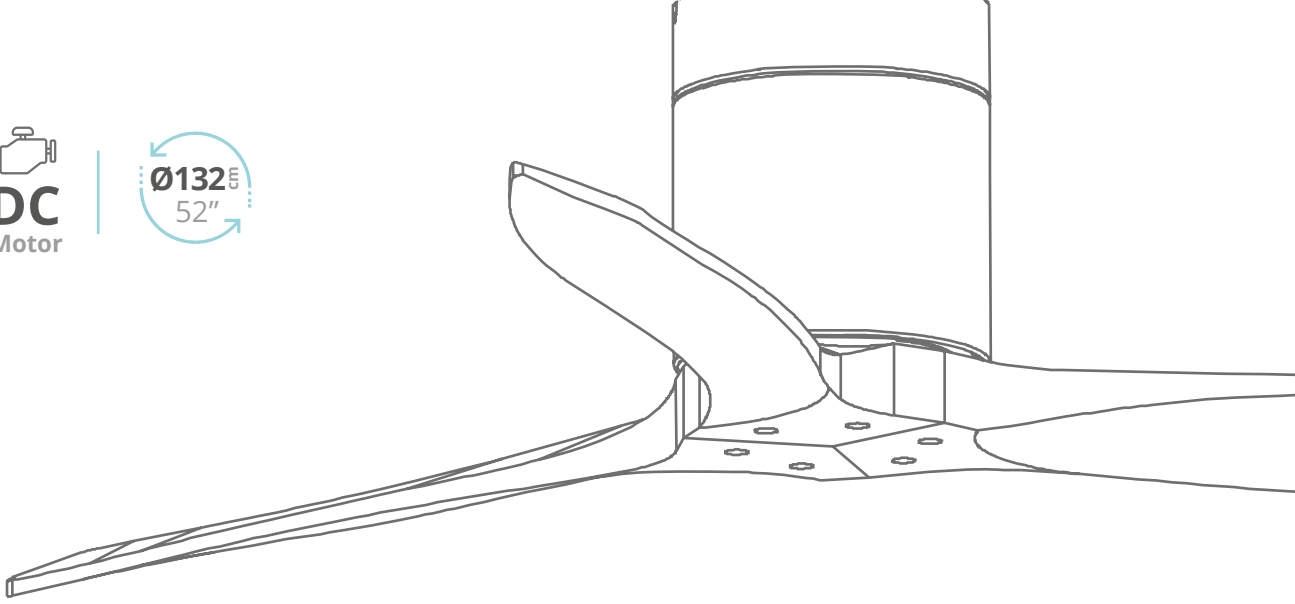

# Mucari

aspas de madera

DC  
Motor

Ø132cm  
52"

300005043

Blanco

300005044

Negro / Haya