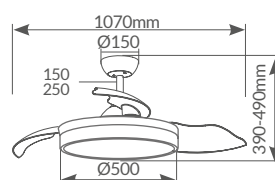

300005071

Blanco

300005072

Negro

Estancias
<13-20m²

1h. 2h. 4h. 8h.

Máx.
25°

Techos
inclinados

2 Tijas
150/250mm

Modo
Verano/Invierno

Speed	1	2	3	4	5	6
W	7	8	9.5	11.5	14.5	19
RPM	160	170	180	190	200	210
Air flow (m³/min)	99	112	126	145	159	172
dB	20	25	28	33	35	40

Temp.	3000K	4000K	6500K
W	36	36	36
Lm/con difusor	1313	1521	1380
Lm/sin difusor	3046	3547	3238

Aspas	ABS
Material	Metal
IP	IP20
Voltaje	220-240V
Hz	50Hz
Embalaje	1

300015066
Recambio placa LED

300015074
Recambio mando