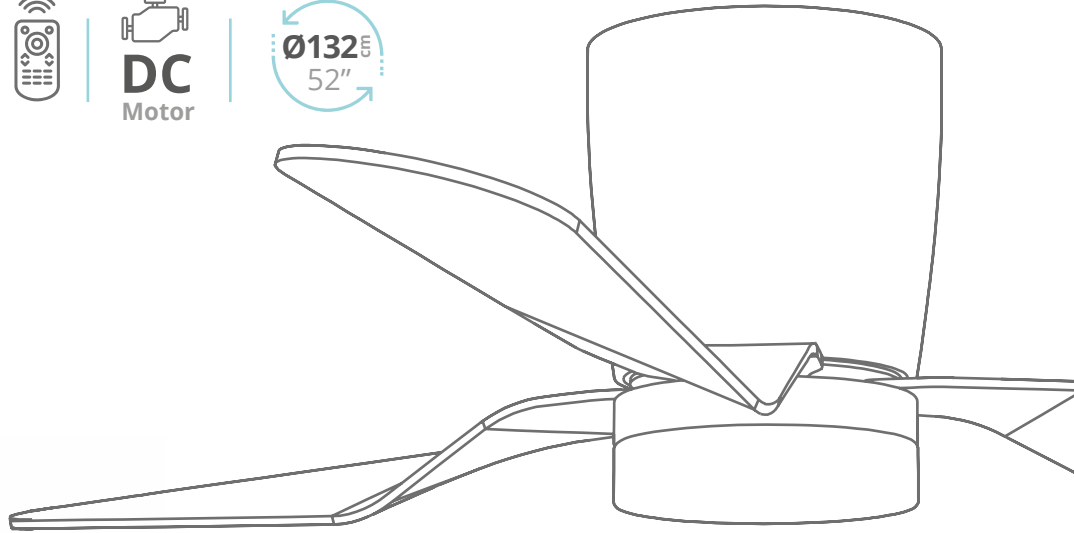

# Solesia

con luz

3000K  
4000K-6500K

- Reg. +  
Intensidad

DC  
Motor

Ø132E  
52"

300005057

Blanco