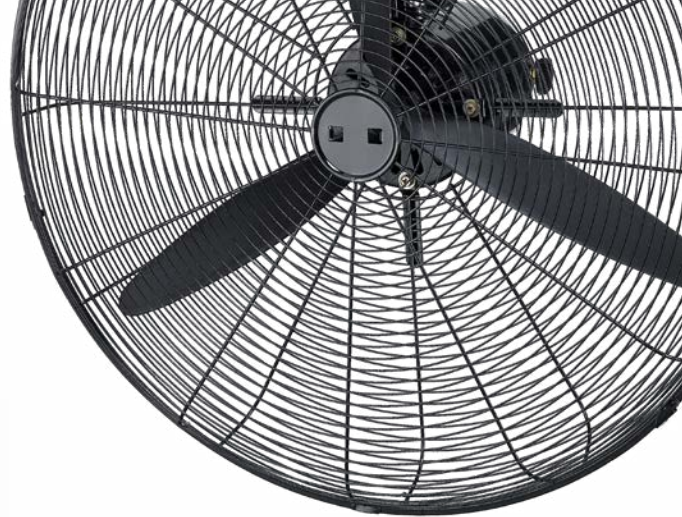

Dalheri  
de pie

Difusor  
oscilante 85°

Construcción  
metálica

Altura  
regulable

Con  
3 velocidades

2 posiciones  
fijo / rotatorio

Difusor  
oscilante 85°

Ángulo  
inclinación  
18°