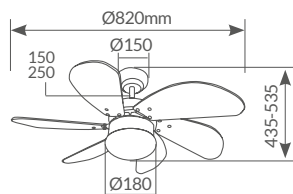

Control
cadena

DC
Motor

Ø825
32"

N!

300005075

Blanco

N!

300005076

Haya

N!

300005077

Rosa

N!

300005078

Verde

N!

300005079

Azul

Estancias
<13m²

Máx.
25°

Techos
inclinados

2 Tijas
150/250mm

Modo
Verano/Invierno

Speed	1	2	3	4	5	6
W	6	8	10	13	17	20
RPM	160	170	180	190	200	210
Air flow (m³/min)	29	48	57	73	76	91
dB	20	25	28	33	35	40

W (Máx.)	2x20W
Casquillo	E27
Nº bombillas	2
Compatible LED	Si
Incluye bombilla	No

Aspas	Contrachapado
Material	Metal
IP	IP20
Voltaje	220-240V
H_z	50Hz
Embalaje	1