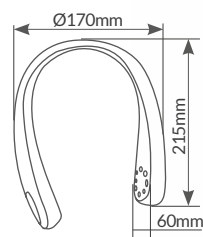

# Bhari

de cuello portátil

CHARGING  
**USB**

Autonomía  
**3-6h.**

Litio 18650  
**2000mAh 3.7V**

Tiempo  
carga **3-4h.**

300010035

Negro / Azul