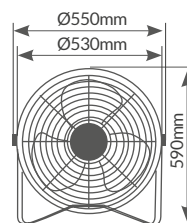

Speed	1	2	3
W	99	108	120
RPM	1080	1200	1350
Air flow (m <sup>3</sup> /min)	107	112	120
dB	54.6	59.8	64

Longitud cable	1.6M
Material	Metal
IP	IP20
Voltaje	220-240V
Hz	50Hz
Embalaje	1