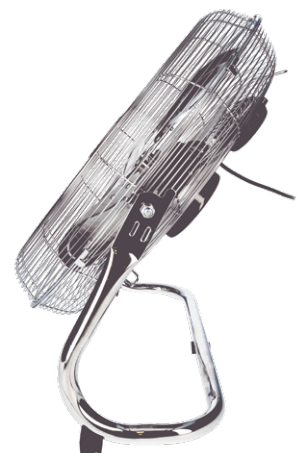

Con 3 velocidades

Ángulo inclinación 120°

005000704

Gris

Speed	1	2	3
W	88.3	105.7	140
RPM	1014	1195	1353
Air flow (m³/min)	67.85	73.50	82.55
dB	59.2	62.35	67.9

Longitud cable	1.6M
Material	Metal
IP	IP20
Voltaje	220-240V
Hz	50Hz
Embalaje	1