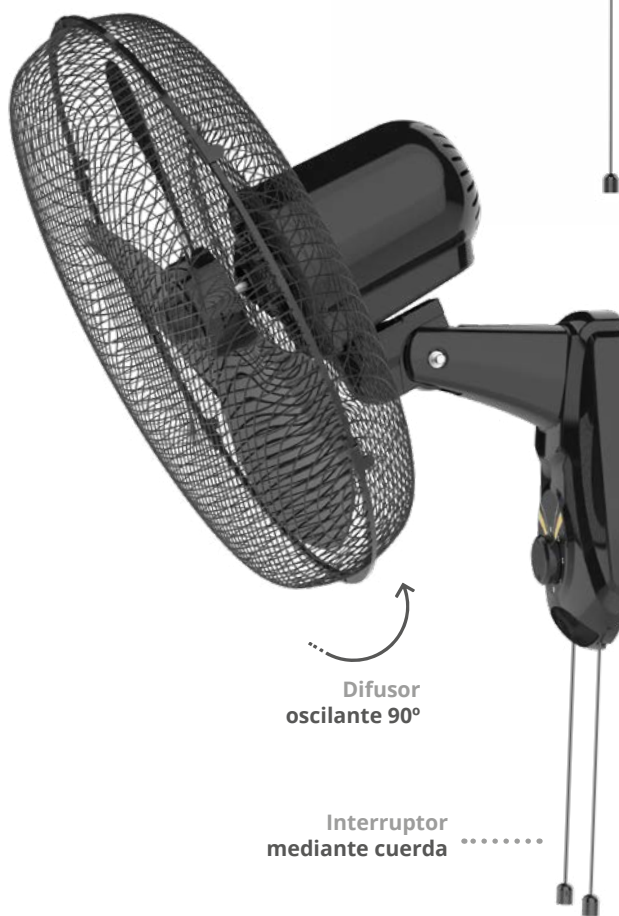

45W / Negro

Panel de  
control

Difusor  
oscilante 90°

Interruptor  
mediante cuerda

Con  
3 velocidades

2 posiciones  
fijo / rotatorio

Difusor  
oscilante 90°

Ángulo  
inclinación  
10°