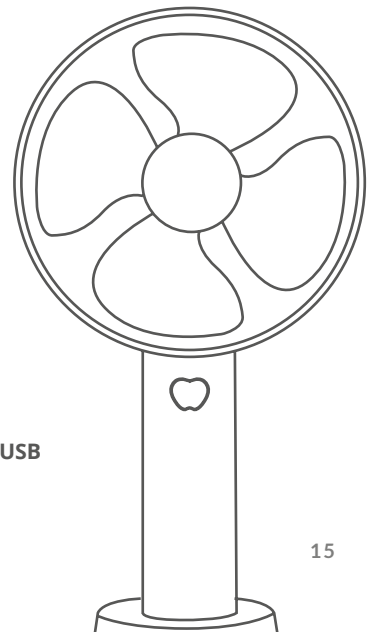

# Salaro

de cuello portátil

CHARGING  
**USB**

Conexión  
USB Micro

Varias salidas  
de aire

Batería  
recargable

Botón  
On/Off

Autonomía  
3-6h.