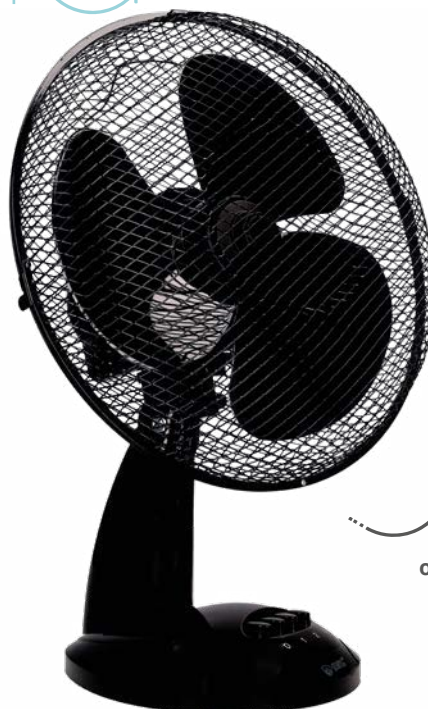

Difusor
oscilante 90°