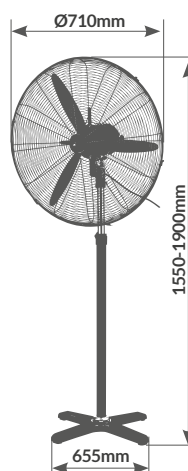

Difusor
oscilante 85°

Construcción
metálica

Altura
regulable

Con
3 velocidades

2 posiciones
fijo / rotatorio

Difusor
oscilante 85°

Ángulo
inclinación
18°

005000745

Negro

Speed	1	2	3
W	151	183	200
RPM	1100	1250	1400
Air flow (m³/min)	156.93	173.9	184.63
dB	64.1	68.9	72.3

Longitud cable	1.6M
Material	Metal
IP	IP20
Voltaje	220-240V
Hz	50Hz
Embalaje	1