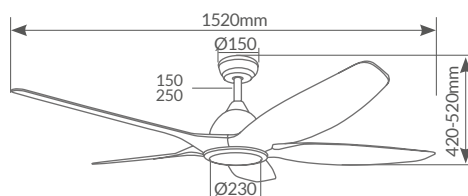

Estancias
>32m²

1h. 2h. 8h.

Máx.
25°

Techos
inclinados

2 Tijas
150/250mm

Modo
Verano/Invierno

300005060

Blanco / Haya

Speed	1	2	3	4	5	6
W	5.5	9	14.5	22.5	33	47
RPM	80	100	120	140	160	180
Air flow (m³/min)	135	162	199	216	226	236
dB	20	25	28	33	35	40

Temp.	3000K	4000K	6500K
W	18	18	18
Lm/con difusor	1284	1423	1266
Lm/sin difusor	1843	2087	1872

Aspas	ABS
Material	Metal
IP	IP20
Voltaje	220-240V
Hz	50Hz
Embalaje	1

300015073

Recambio mando