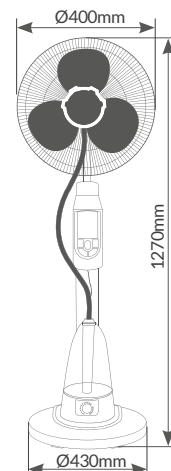

Modo natural, normal y modo noche

Nebulización durante 8h.

Difusor oscilante 85°

Con mando a distancia

Depósito agua 2L.

Con 3 velocidades

Temporizador 30' a 7.5h.

2 posiciones fijo / rotatorio

Difusor oscilante 85°

005000724 Negro

Speed	1	2	3
W	63.5	67.1	70
RPM	900	1100	1250
Air flow (m³/min)	35.7	41.8	46.15
dB	45.9	47.8	56

Longitud cable	1.6M
Material	ABS
IP	IP20
Voltaje	220-240V
Hz	50Hz
Embalaje	1

30000002
Recambio mando