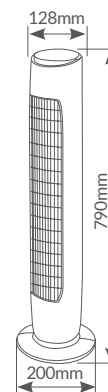

Con 3 velocidades

Temporizador hasta 2h.

2 posiciones fijo / rotatorio

Difusor oscilante 70°

300025000

Blanco

Speed	1	2	3
W	24	28	45
RPM	1050	1200	1350
Air flow (m³/min)	12.7	15.5	22.68
dB	52	53	55

Longitud cable	1.5M
Material	ABS+PP
IP	IP20
Voltaje	220-240V
Hz	50Hz
Embalaje	1