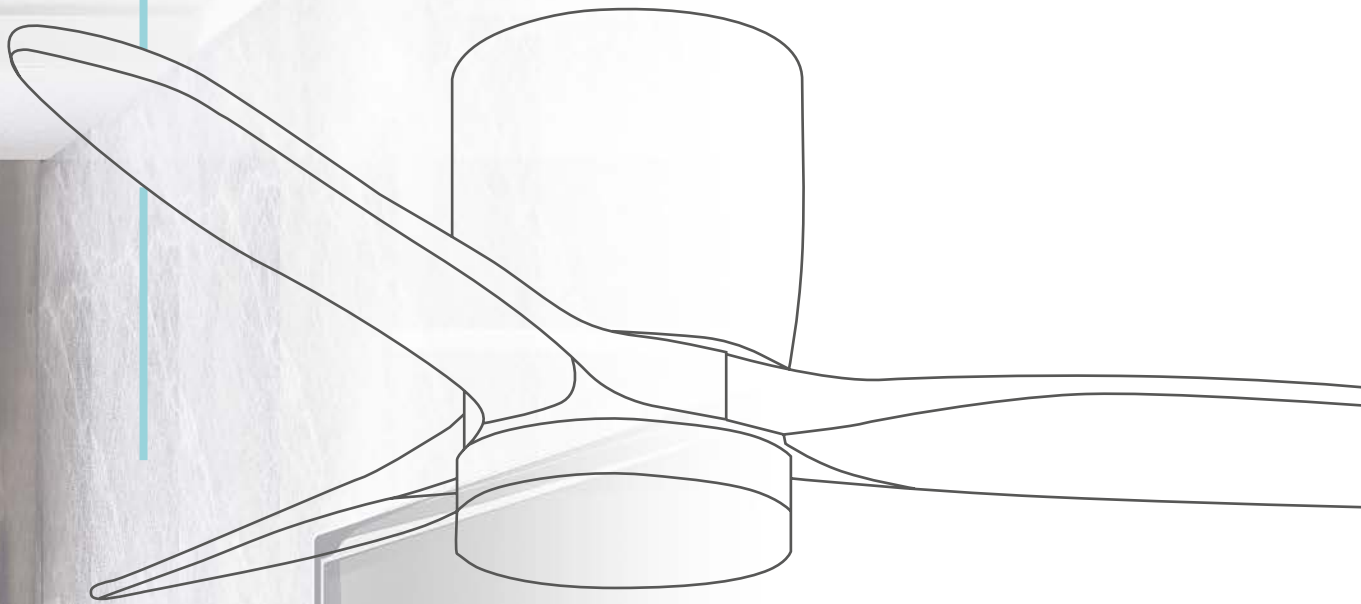

 Temporizador hasta 15.5h.

 Ángulo viento 90°

 Rejilla oscilante 60°

30000026

Blanco / Gris

<b>W</b>	80
<b>Air flow (m³/min)</b>	6.87
<b>dB</b>	50.5
<b>Longitud cable</b>	1.5M
<b>Incluye</b>	2 enfriadores
<b>Cajón</b>	Extraíble
<b>Con</b>	4 ruedas
<b>Material</b>	PP
<b>IP</b>	20
<b>Voltaje</b>	220-240V
<b>Hz</b>	50/60Hz
<b>Embalaje</b>	1