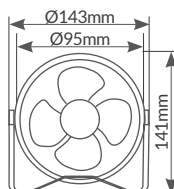

300010018

Cobre

Ángulo inclinación 180°

Conexión USB A

Patas antideslizantes

W	2.5
RPM	2400
Air flow (m³/min)	3.17
dB	40
Conexión	USB A
Longitud cable	1M
Botón	On/Off
Aspas	Metálicas
Material	Metal
Voltaje	5V
Embalaje	45