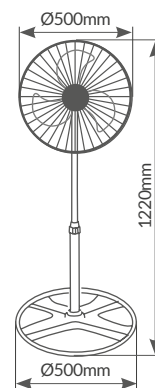

Longitud cable	1.6M
Material	ABS + Metal
IP	IP20
Voltaje	220-240V
Hz	50Hz
Embalaje	1