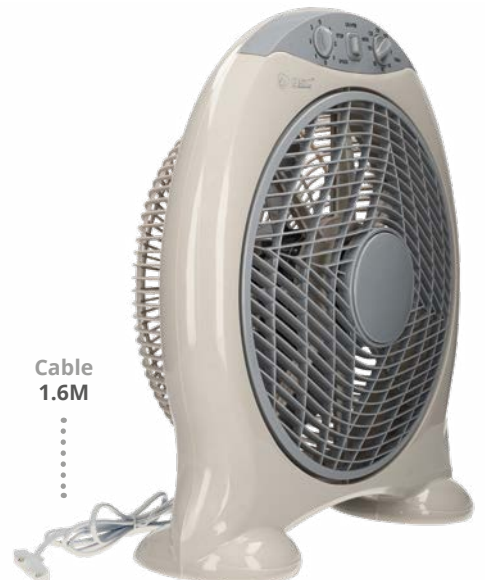

Crema / Gris

Speed	1	2	3
W	33	36	50
RPM	900	1050	1250
Air flow (m <sup>3</sup> /min)	20.9	25.8	33.01
dB	49	54	60.3

Longitud cable	1.6M
Material	Plástico
IP	IP20
Voltaje	220-240V
Hz	50Hz
Embalaje	1

Cable 1.6M