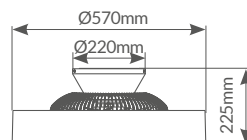

300005042

Efecto madera

Estancias
<13m²

1h. 2h. 4h.

Modo
Verano

Speed	1	2	3
W	32	38	40
RPM	670	920	1070
Air flow (m³/min)	32	32	32
dB	50	54	58

Aspas	ABS
Material	Metal
IP	IP20
Voltaje	220-240V
Hz	50Hz
Embalaje	1

Temp.	3000K	4000K	6500K
W	40	40	40
Lm/con difusor	963	1044	1062
Lm/sin difusor	3000	4500	6500

300015047

Recambio mando