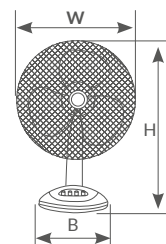

WxH/B (mm)
30W Ø280x350 / Ø210
40W Ø340x490 / Ø270
45W Ø430x550 / Ø270