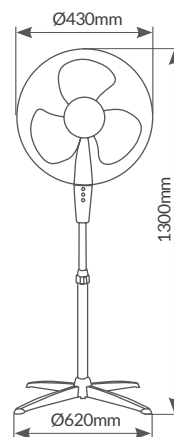

 Difusor  
oscilante 90°

 Ángulo  
inclinación  
10°

30000016

Blanco

30000017

Negro

Speed	1	2	3
W	36	40	45
RPM	900	1050	1250
Air flow (m <sup>3</sup> /min)	65	68	70.98
dB	48	50	53.48

Longitud cable	1.6M
Material	PP
IP	IP20
Voltaje	220-240V
Hz	50Hz
Embalaje	1