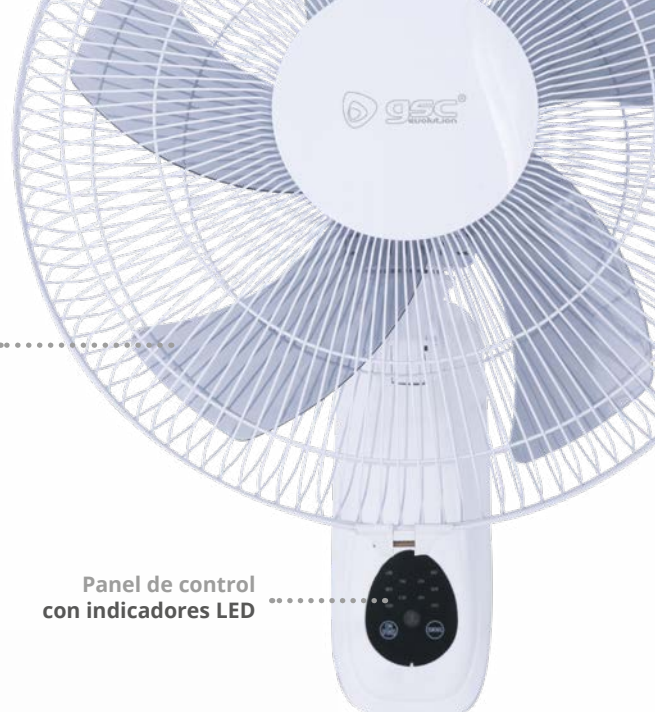

# Barsi

de pared + mando

Pared

Ø43cm

Modo noche

Panel de control con indicadores LED

Difusor oscilante 90°

Con 3 velocidades