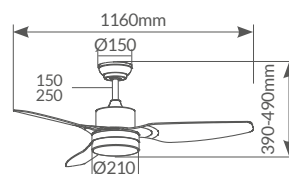

300005046

Negro

Estancias
<13-20m²

1h. 2h. 4h. 8h.

Máx.
25°

Techos
inclinados

2 Tijas
150/250mm

Speed	1	2	3
W	24.2	42.5	63
RPM	125	170	200
Air flow (m³/min)	80	140	190
dB	40	45	50

Temp.	3000K	4000K	6500K
W	15	15	15
Lm/con difusor	693	951	733
Lm/sin difusor	1355	1534	1475

Aspas	ABS
Material	Metal + ABS
IP	IP20
Voltaje	220-240V
Hz	50Hz
Embalaje	1

300015000

Recambio placa LED

300005014

Recambio mando