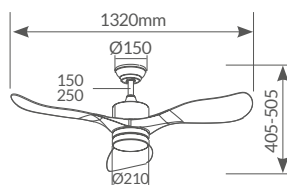

# Mucari

aspas de madera

DC  
Motor

Ø132cm  
52"

300005043

Blanco

300005044

Negro / Haya