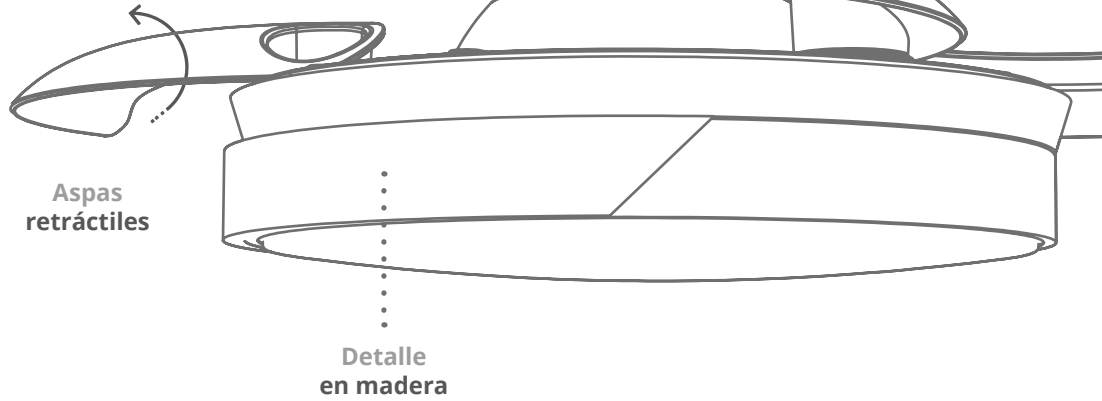

# Likasi

aspas retráctiles

3000K  
4000K-6500K

- Reg. +  
Intensidad

DC  
Motor

Ø1075  
42"

Estancias  
<13-20m<sup>2</sup>

1h. 2h. 4h. 8h.