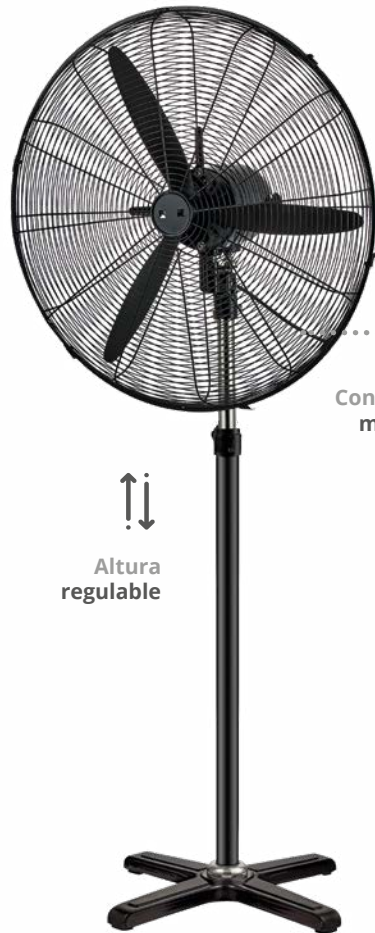

Construcción
metálica

Altura
regulable

Con
3 velocidades

2 posiciones
fijo / rotatorio

Difusor
oscilante 85°

Ángulo
inclinación
18°

005000745

Negro

Speed	1	2	3
W	151	183	200
RPM	1100	1250	1400
Air flow (m³/min)	156.93	173.9	184.63
dB	64.1	68.9	72.3

Longitud cable	1.6M
Material	Metal
IP	IP20
Voltaje	220-240V
Hz	50Hz
Embalaje	1