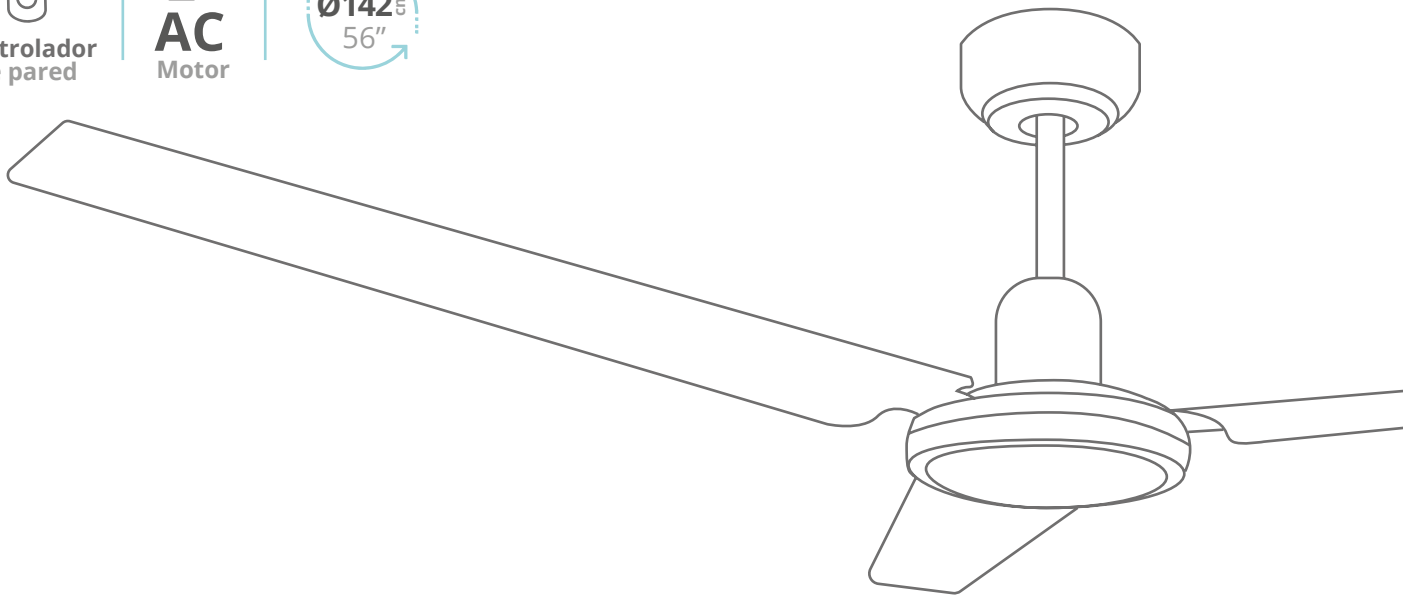

# Saltok

industrial

Controlador  
de pared

AC  
Motor

Ø142 cm  
56"

Estancias  
20-32m<sup>2</sup>

Modo  
Verano

300005081