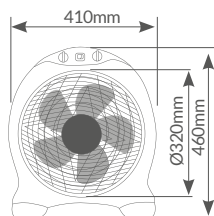

Difusor rotatorio

Temporizador hasta 120'

Con 3 velocidades

Difusor rotatorio

Temporizador hasta 120'

005000700

Crema / Gris

Speed	1	2	3
W	33	36	50
RPM	900	1050	1250
Air flow (m³/min)	20.9	25.8	33.01
dB	49	54	60.3

Longitud cable	1.6M
Material	Plástico
IP	IP20
Voltaje	220-240V
Hz	50Hz
Embalaje	1

Cable 1.6M