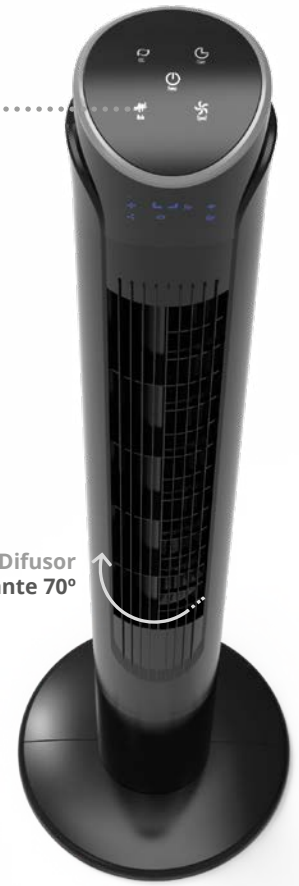

# Kodima

de torre

Torre

Ø11.8cm

Botones táctiles

Difusor oscilante 70°

Con mando a distancia

Con 3 velocidades

Temporizador hasta 12h.

2 posiciones fijo / rotatorio

Difusor oscilante 70°

300025004

Blanco

300025005

Negro

Speed	1	2	3
W	24	28	45
RPM	1050	1200	1350
Air flow (m <sup>3</sup> /min)	14.3	19.2	22.68
dB	52	53	55