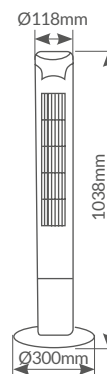

Longitud cable	1.5M
Material	ABS+PP
IP	IPX0
Voltaje	220-240V
Hz	50Hz
Embalaje	1

Panel de control con indicadores LED