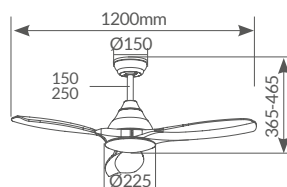

# Bumera

con luz

3000K  
4000K-6500K

AC  
Motor

Ø116E  
46"

300005034

Blanco

300005046