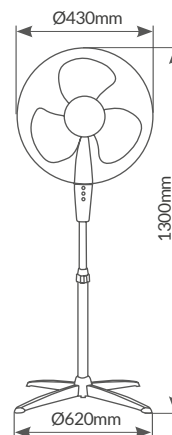

2 posiciones  
fijo / rotatorio

Difusor  
oscilante 90°

Ángulo  
inclinación  
10°

Speed	1	2	3
W	36	40	45
RPM	900	1050	1250
Air flow (m <sup>3</sup> /min)	65	68	70.98
dB	48	50	53.48

Longitud cable	1.6M
Material	PP
IP	IP20
Voltaje	220-240V
Hz	50Hz
Embalaje	1