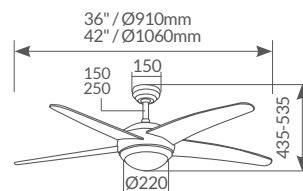

3000K
4000K-6500K

AC
Motor

Ø91
36"

Ø106
42"

Aspas
reversibles

Ø91
36"

300005038

Blanco / Haya

Ø106
42"

300005039

Blanco / Haya

Estancias
<13-20m²

1h. 2h. 4h. 8h.

Máx.
25°
Techos
inclinados

2 Tijas
150/250mm

Speed	1	2	3
W	29.5	49	63
RPM	180	216	230
Air flow (m³/min)	100	150	190
dB	40	45	50

Temp.	3000K	4000K	6500K
W	15	15	15
Lm/con difusor	693	951	733
Lm/sin difusor	1355	1534	1475

Aspas	Contrachapado
Material	Metal + ABS
IP	IP20
Voltaje	220-240V
Hz	50Hz
Embalaje	1

300005014

Recambio mando