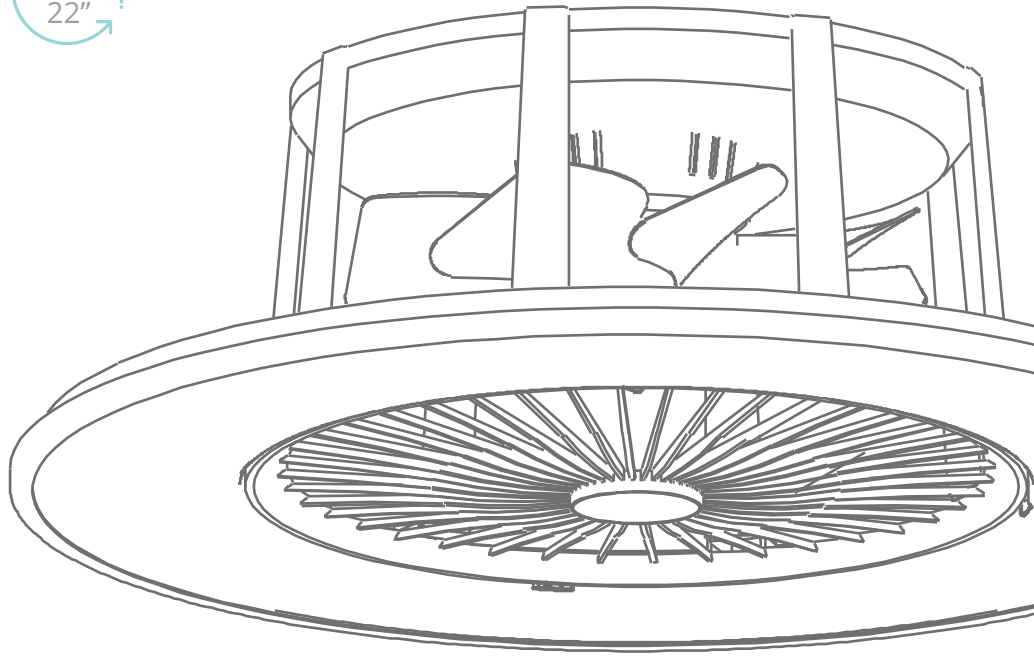

# Takam

con luz

3000K  
4000K-6500K

AC  
Motor

Ø56E  
22"

300005025

Blanco

Estancias  
<13m<sup>2</sup>