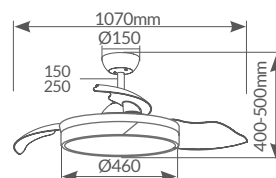

# Ranta

aspas retráctiles

3000K  
4000K-6500K

- Reg. +  
Intensidad

DC  
Motor

Ø1075  
42"

300005071

Blanco