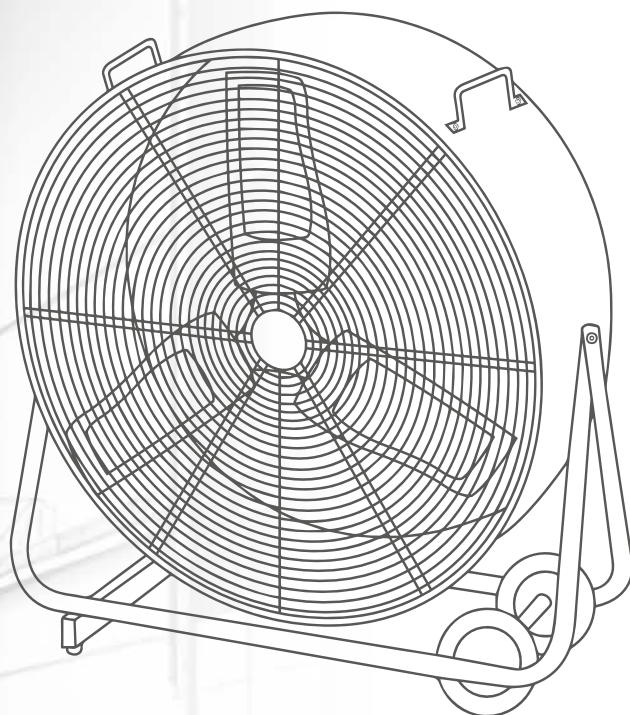

Industriales

Ventiladores

¿Necesitas ventiladores **potentes**
para grandes estancias?

Contamos con diversos ventiladores
tanto de **suelo**, como de **pie** o también de **pared**.