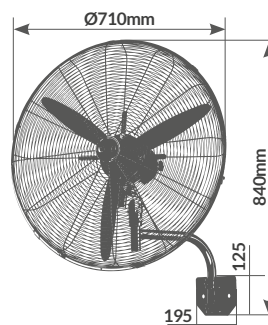

Ángulo  
inclinación

005000744

Negro

Speed	1	2	3
W	151	183	200
RPM	1100	1250	1400
Air flow (m <sup>3</sup> /min)	156.93	173.9	184.63
dB	64.1	68.9	72.3

Longitud cable	1.6M
Material	Metal
IP	IP20
Voltaje	220-240V
Hz	50Hz
Embalaje	1