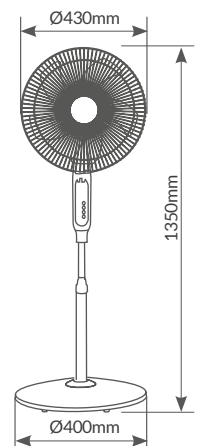

\*Consumos sin oscilación, con oscilación sumar entre 1 y 3W más.

Longitud cable	1.6M
Material	PP
IP	IP20
Voltaje	220-240V
Hz	50Hz
Embalaje	1