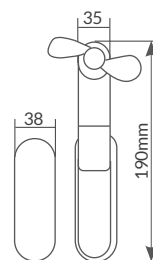

CHARGING
USB

Múltiples
posiciones

Recargable
batería Litio

Compacto
y ligero

Función
powerbank

Autonomía
3-7h.

Litio 18650
1500mAh 3.7V

Tiempo
carga **2-3h.**

300010033

Blanco / Rosa / Verde

W	0.5
Conexión	Micro USB
Longitud cable	0.8M
Botón	On/Off
Plegable	Si

Aspas	ABS
Material	ABS
IP	IP20
Voltaje	5V
Embalaje	6/24

Carga
Micro USB