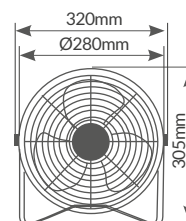

Gris

Speed	1	2	3
W	28	36	50
RPM	985	1145	1290
Air flow (m <sup>3</sup> /min)	17.35	19.20	21.04
dB	50.3	51.5	54.2

Longitud cable	1.6M
Material	Metal
IP	IP20
Voltaje	220-240V
Hz	50Hz
Embalaje	1