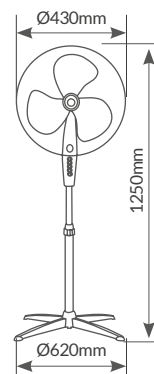

Longitud cable	1.6M
Material	PP
IP	IP20
Voltaje	220-240V
Hz	50Hz
Embalaje	1