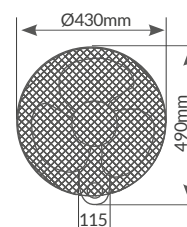

Pared

Control
cadena

Ø43€

005000706

45W / Blanco

300010025

45W / Negro

Panel de
control

Difusor
oscilante 90°

Interruptor
mediante cuerda

Con
3 velocidades

2 posiciones
fijo / rotatorio

Difusor
oscilante 90°

Ángulo
inclinación
10°

Speed	1	2	3
W	36	40	45
RPM	900	1050	1250
Air flow (m³/min)	66	68	70.02
dB	42.11	46.79	51.99

Longitud cable	1.6M
Material	Plástico
IP	IP20
Voltaje	220-240V
Hz	50Hz
Embalaje	1