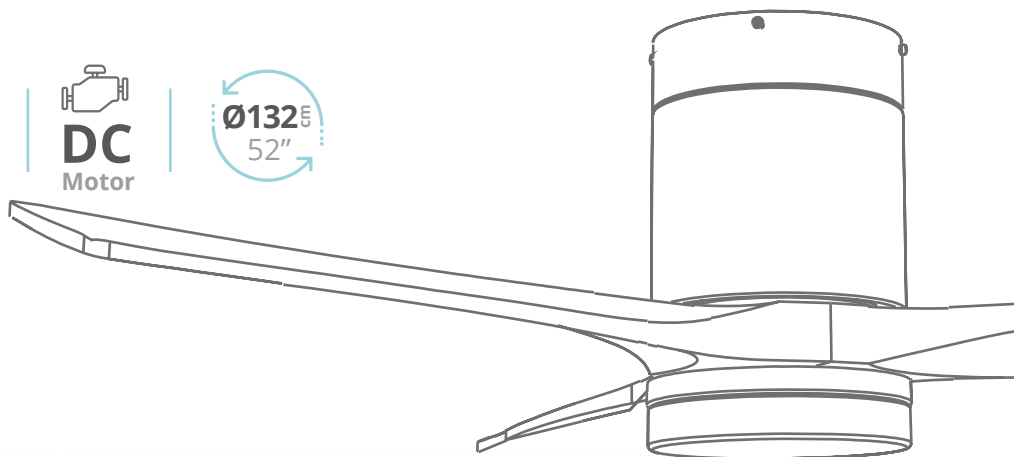

# Kasama

con luz

3000K  
4000K-6500K

- Reg. +  
Intensidad

DC  
Motor

Ø132cm  
52"

300005035

Blanco