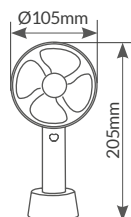

Tiempo  
carga 1.5-3.5h.

300010023

Blanco

300010024

Negro

Speed	3
W	5
dB	58
Conexión	Micro USB
Longitud cable	0.8M
Botón	On/Off
Aspas	Transparentes
Material	ABS + PS
Voltaje	5V
Embalaje	20

Carga  
Micro USB