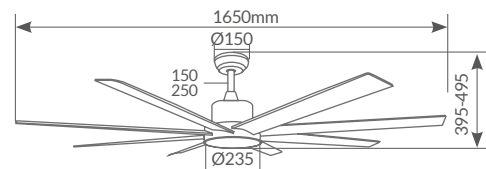

Estancias >32m²

15' 30'
2h. 4h. 8h.

Máx. 25°
Techos inclinados

2 Tijas
150/250mm

Modo
Verano/Invierno

300005061

Blanco

Speed	1	2	3	4	5	6
W	7.5	11	17	27	38	49
RPM	61	80	92	102	110	119
Air flow (m³/min)	135	162	199	216	226	236
dB	30	35	38	40	45	50