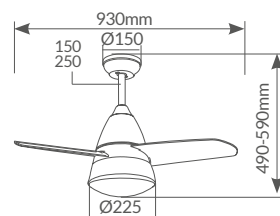

300005049

Níquel

Estancias
<13-20m²

1h. 2h. 4h. 8h.

Máx.
25°

Techos
inclinados

2 Tijas
150/250mm

Speed	1	2	3
W	29	50	63
RPM	139	173	210
Air flow (m³/min)	70	90	120
dB	40	45	50

Temp.	3000K	4000K	6500K
W	15	15	15
Lm/con difusor	693	951	733
Lm/sin difusor	1355	1534	1475

Aspas	ABS
Material	Metal
IP	IP20
Voltaje	220-240V
Hz	50Hz
Embalaje	1

300005014

Recambio mando