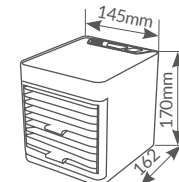

Con 3 velocidades

7 Selección de 7 colores

Capacidad 660ml.

Ángulo viento 90°

300010022

Blanco / Gris

W	5
dB	40
Autonomía vapor	8h Vel. alta 10h. Vel. media 12h. Vel baja
Conexión	USB A
Longitud cable	1.5M
Botón	On/Off
Cajón	Extraíble
Material	ABS
IP	20
Voltaje	5V
Hz	50/60Hz
Embalaje	18