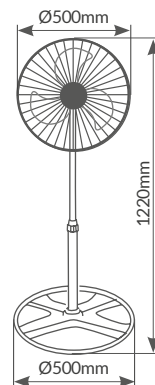

Pie

Ø500
CM

Acabado
cromado

Difusor
oscilante 85°

Aspas
metálicas

Con
3 velocidades

2 posiciones
fijo / rotatorio

Difusor
oscilante 85°

005000721

Cromado / Negro

Speed	1	2	3
W	51	56	70
RPM	977	1119	1250
Air flow (m³/min)	60.1	68.2	75.3
dB	51.3	57.5	60.8

Longitud cable	1.6M
Material	ABS + Metal
IP	IP20
Voltaje	220-240V
Hz	50Hz
Embalaje	1