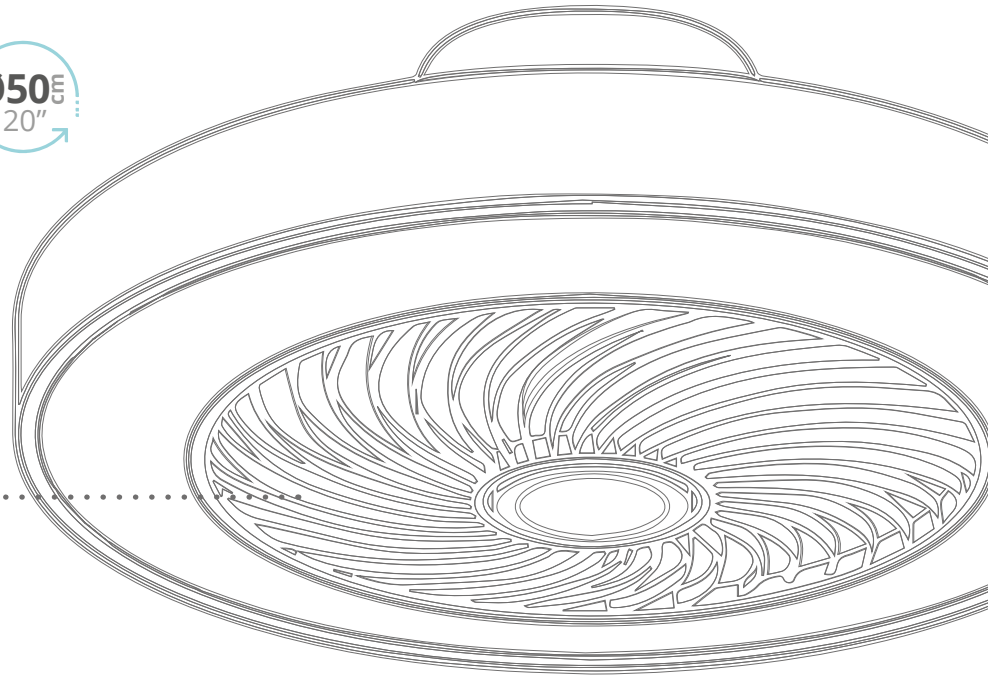

3000K
4000K-6500K

DC
Motor

Ø500
20"

Rejilla
rotatoria

Mayor ángulo
de flujo de aire