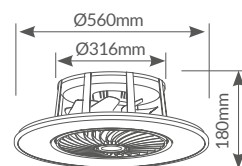

300015015
Recambio mando

300015013
Recambio regulador luz