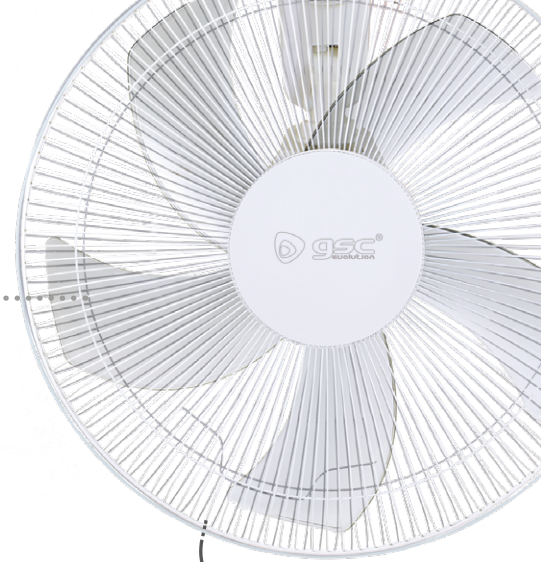

Temporizador
hasta 7.5h.

Difusor
oscilante 90°