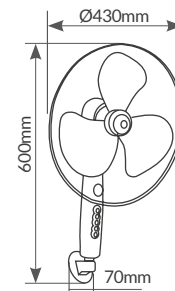

Longitud cable	1.6M
Material	PP
IP	IP20
Voltaje	220-240V
Hz	50Hz
Embalaje	1