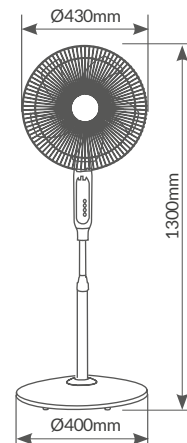

 2 posiciones  
fijo / rotatorio

 Difusor  
oscilante 90°

 Ángulo  
inclinación  
10°

30000023

Blanco

Speed	1	2	3
W	36	40	50
RPM	900	1050	1250
Air flow (m <sup>3</sup> /min)	65	68	70.98
dB	48	50	53.48

Longitud cable	1.6M
Material	PP
IP	IP20
Voltaje	220-240V
Hz	50Hz
Embalaje	1