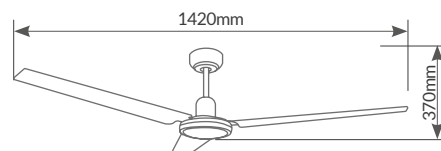

Estancias
20-32m²

Modo
Verano

300005081

Blanco

Speed	1	2	3	4	5
W	26.4	35	41.1	48.1	60
RPM	160	170	180	210	280
Air flow (m³/min)	100	120	130	145	160
dB	30	35	40	47	58