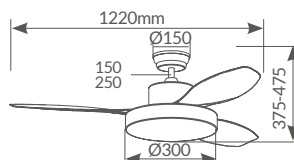

300005051

Negro

Estancias
20-32m²

1h. 2h. 8h.

Techos
inclinados

2 Tijas
150/250mm

Modo
Verano/Invierno

Speed	1	2	3	4	5	6
W	6.1	8.4	12.8	17.3	25.5	40
RPM	100	136	167	193	210	223
Air flow (m³/min)	85	110	140	170	200	210
dB	20	25	28	33	35	40

Temp.	3000K	4000K	6500K
W	15	15	15
Lm/con difusor	693	951	733
Lm/sin difusor	1355	1534	1475

Aspas	ABS
Material	Metal + ABS
IP	IP20
Voltaje	220-240V
Hz	50Hz
Embalaje	1

300015000
Recambio placa LED

300015073
Recambio mando