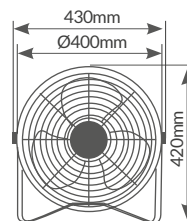

Negro

Con 3 velocidades

Ángulo inclinación 120°

Speed	1	2	3
W	49.7	54.6	70
RPM	958	1137	1270
Air flow (m <sup>3</sup> /min)	35.81	40.83	46.56
dB	56.2	59.8	61.2

Longitud cable	1.6M
Material	Metal
IP	IP20
Voltaje	220-240V
Hz	50Hz
Embalaje	1