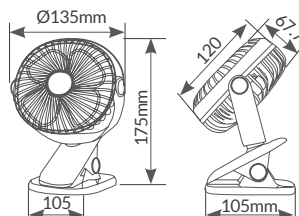

Regulable inclinación 360°

Clip para fijar

Ángulo inclinación 360°

Conexión USB A

Con clip para fijar

Botón On/Off