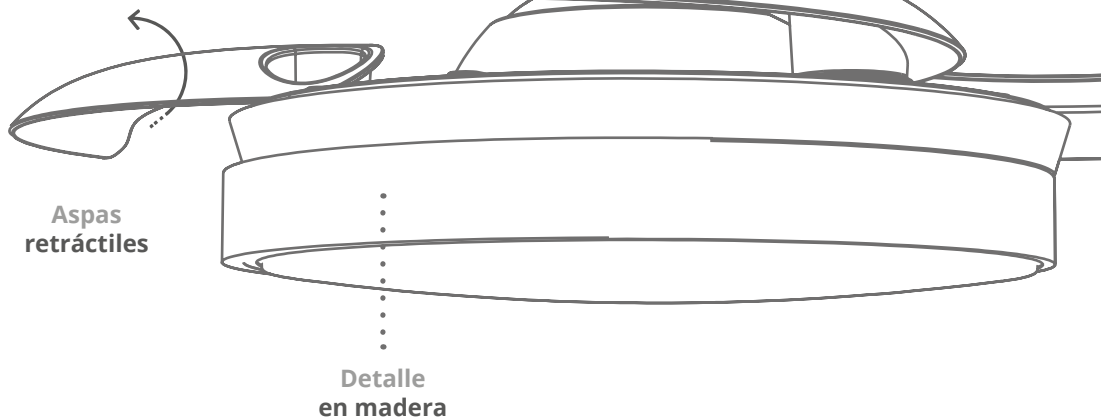

# Ranta

aspas retráctiles

3000K  
4000K-6500K

- Reg. +  
Intensidad

DC  
Motor

Ø1075  
42"

300005071

Blanco