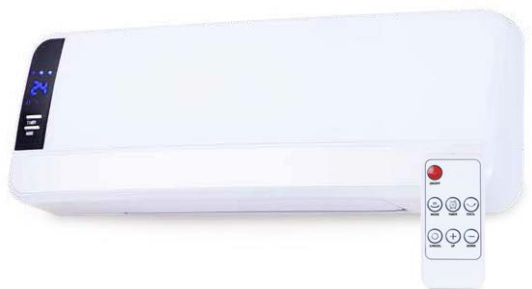

Calefactor split de pared

3 posiciones: **natural, templado y caliente**. 220-240V.

Referencia	Potencia	Posiciones	Embalaje	Cod. EAN
5104909	2000W	3	1	8 433373 049093

559x184mm

Apto para baños: **IPX2**. Con **temporizador de 1h. a 8h.** Para **habitaciones de hasta 20m²**. Con **mando a distancia**. Pantalla indicadora LED. Protección contra sobrecalentamiento.