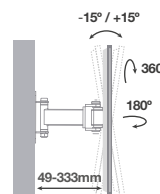

Soporte fijo 23" - 37" con brazo

Sistema de anclaje universal VESA 75/100/150/200. Estructura de aluminio fundido.

Referencia	Color	Peso soportado	Embalaje	Cod. EAN
2501805	● Negro	25Kg.	8	

Inclinación arriba y abajo de 15°. **Oscilación** lateral de 90°. Brazo de acero.