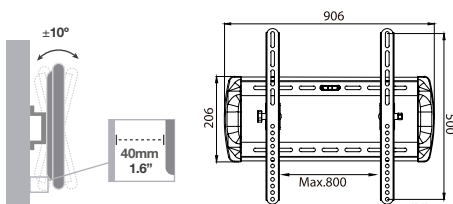

Soporte fijo 42" - 60"

Sistema de anclaje universal **VESA 800x500** máximo.

Referencia	Color	Peso soportado	Embalaje	Cod. EAN
2501814	● Negro	60Kg.	4	

Incluye **sistema antirrobo**. **Inclinación** arriba y abajo de 10°. **Regulable lateralmente**, incluso después de la instalación.