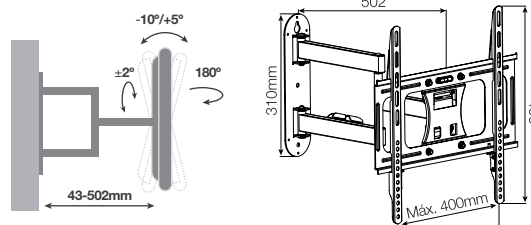

Referencia	Color	Peso soportado	Embalaje	Cod. EAN
2501816	● Negro	30Kg.	4	8 433373 018167

Incluye sistema antirrobo. Inclinación arriba y abajo de 15°. Oscilación lateral 180°. Estructura de aluminio fundido.