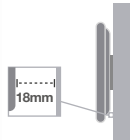

29. SOPORTES TV

Fácil y rápida instalación. Estructura de aluminio fundido. Compatible con todas las marcas.

Soporte fijo 13'' - 27''

Sistema de anclaje universal VESA 75/100.

Referencia	Color	Peso soportado	Embalaje	Cod. EAN
2501800	● Negro	18Kg.	36	8 433373 018006