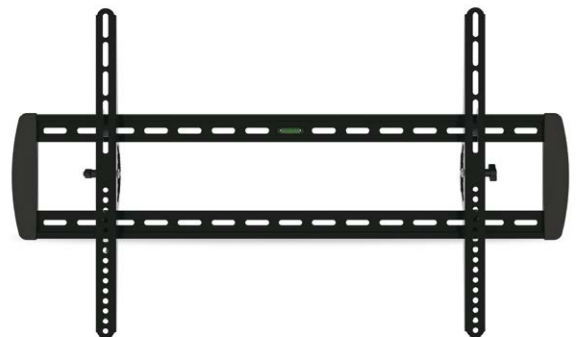

Soporte fijo 42" - 65"

Sistema de anclaje universal VESA. Estructura de aluminio fundido.

Referencia	Color	Peso soportado	Embalaje	Cod. EAN
2501810	● Negro	60Kg.	6	8 433373 018105

Soporte fijo 23" - 42"

Sistema de anclaje universal **VESA 400x400** máximo. Estructura de aluminio fundido.

Referencia	Color	Peso soportado	Embalaje	Cod. EAN
2501813	● Negro	35Kg.	4	

 Incluye **sistema antirrobo**. **Inclinación** arriba y abajo de 10°. **Regulable lateralmente**, incluso después de la instalación.

Soporte fijo 42" - 60"

Sistema de anclaje universal **VESA 800x500** máximo.

Referencia	Color	Peso soportado	Embalaje	Cod. EAN
2501814	● Negro	60Kg.	4	

 Incluye **sistema antirrobo**. **Inclinación** arriba y abajo de 10°. **Regulable lateralmente**, incluso después de la instalación.