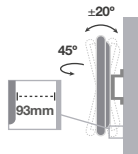

Soporte fijo 13'' - 30''

Sistema de anclaje universal VESA 75/100.

Referencia	Color	Peso soportado	Embalaje	Cod. EAN
2501801	● Negro	18Kg.	12	8 433373 018013

Inclinación arriba y abajo de 20°. **Oscilación** lateral de 45°.