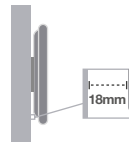

Soporte fijo universal 23" - 37"

Sistema de anclaje universal VESA 75/100/200. Para LCD / Plasma / LED.

Referencia	Color	Peso soportado	Embalaje	Cod. EAN
2501802	● Negro	37Kg.	21