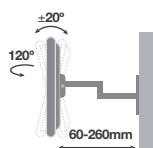

Soporte fijo 13'' - 30''

Sistema de anclaje universal VESA 75/100.

Referencia	Color	Peso soportado	Embalaje	Cod. EAN
2500008	● Negro	18Kg.	27	8 436039 200081

 **Inclinación** arriba y abajo de 20°. **Oscilación** lateral de 45°. Pomo para realizar menos esfuerzo. Con 2 piezas para una rápida instalación.

Soporte fijo 13'' - 30'' con brazo

Sistema de anclaje universal VESA 75/100.

Referencia	Color	Peso soportado	Embalaje	Cod. EAN
2500009	● Negro	18Kg.	18	8 436039 200098

 **Inclinación** arriba y abajo de 20°. **Oscilación** lateral de 120°. Pomo para realizar menos esfuerzo. Con 2 piezas para una rápida instalación.