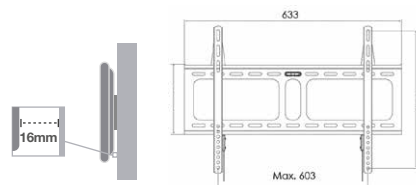

Soporte fijo 32" - 50"

Sistema de anclaje universal VESA. Estructura de aluminio fundido.

Referencia	Color	Peso soportado	Embalaje	Cod. EAN
2501809	● Negro	45Kg.	6	8 433373 018099