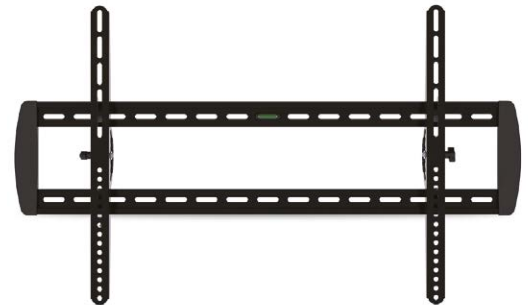

Referencia	Color	Peso soportado	Embalaje	Cod. EAN
2501808	● Negro	35Kg.	6	8 433373 018082

Soporte fijo 32" - 50"

Sistema de anclaje universal VESA. Estructura de aluminio fundido.

Referencia	Color	Peso soportado	Embalaje	Cod. EAN
2501809	● Negro	45Kg.	6	8 433373 018099

Soporte fijo 42" - 65"

Sistema de anclaje universal VESA. Estructura de aluminio fundido.

Referencia	Color	Peso soportado	Embalaje	Cod. EAN
2501810	● Negro	60Kg.	6	8 433373 018105

Soporte fijo 23" - 42"

Sistema de anclaje universal **VESA 400x400** máximo. Estructura de aluminio fundido.

Soporte fijo 42" - 60"

Sistema de anclaje universal **VESA 800x500** máximo.

Referencia	Color	Peso soportado	Embalaje	Cod. EAN
2501814	● Negro	60Kg.	4	

 Incluye **sistema antirrobo**. **Inclinación** arriba y abajo de 10°. **Regulable lateralmente**, incluso después de la instalación.