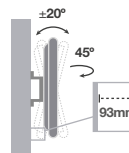

Soporte fijo 23" - 37"

Sistema de anclaje universal VESA 75/100. Estructura de aluminio fundido.

Referencia	Color	Peso soportado	Embalaje	Cod. EAN
2501803	● Negro	37Kg.	6	

Inclinación arriba y abajo de 20°. **Oscilación** lateral de 45°.