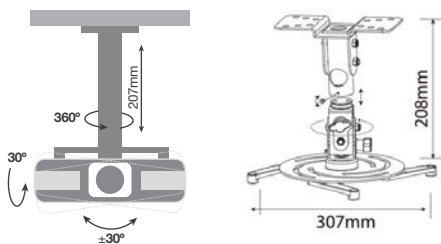

Soporte techo para proyectores

Sistema de anclaje universal VESA.

Referencia	Color	Peso soportado	Embalaje	Cod. EAN
2501812	● Negro	10Kg.	8	

Fácil y rápida instalación. Regulable. **Rotación 360°**. Inclinación arriba y abajo de 30°. Estructura de aluminio fundido. **Compatible con todas las marcas**. Sistema de anclaje 107-307.