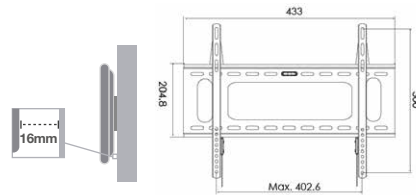

Soporte fijo 23" - 37"

Sistema de anclaje universal VESA 75/100/200. Estructura de aluminio fundido.

Referencia	Color	Peso soportado	Embalaje	Cod. EAN
2501808	● Negro	35Kg.	6	8 433373 018082