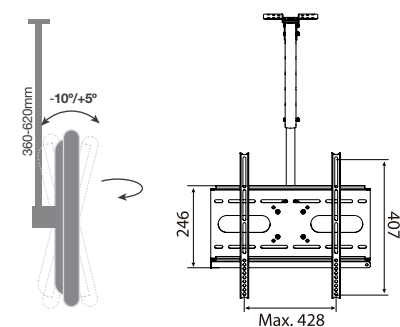

Soporte techo TV 23"-42"

Sistema de anclaje universal VESA 400x400 máximo.

Referencia	Color	Peso soportado	Embalaje	Cod. EAN
2501811	● Negro	56Kg.	3	

Fácil y rápida instalación. **Con candado de seguridad**. Inclinación 10±10. Estructura de aluminio fundido. **Compatible con todas las marcas**.