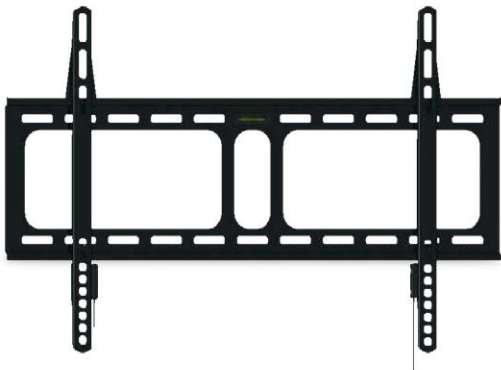

Referencia	Color	Peso soportado	Embalaje	Cod. EAN
2501804	● Negro	25Kg.	10	

 **Inclinación** arriba y abajo de 15°. **Oscilación** lateral de 90°. Brazo de acero.

Soporte fijo 23" - 37" con brazo

Sistema de anclaje universal VESA 75/100/150/200. Estructura de aluminio fundido.

Referencia	Color	Peso soportado	Embalaje	Cod. EAN
2501805	● Negro	25Kg.	8	

 **Inclinación** arriba y abajo de 15°. **Oscilación** lateral de 90°. Brazo de acero.

Soporte fijo 23" - 37"

Sistema de anclaje universal VESA 75/100/200. Estructura de aluminio fundido.

Referencia	Color	Peso soportado	Embalaje	Cod. EAN
2501808	● Negro	35Kg.	6	8 433373 018082

Soporte fijo 32" - 50"

Sistema de anclaje universal VESA. Estructura de aluminio fundido.

Referencia	Color	Peso soportado	Embalaje	Cod. EAN
2501809	● Negro	45Kg.	6	8 433373 018099