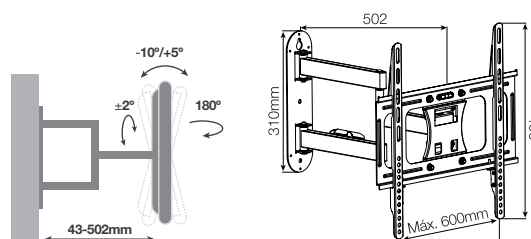

Referencia	Color	Peso soportado	Embalaje	Cod. EAN
2501817	● Negro	35Kg.	3	8 433373 018174

Incluye sistema antirrobo. Inclinación arriba y abajo de 15°. Oscilación lateral 180°. Estructura de aluminio fundido.