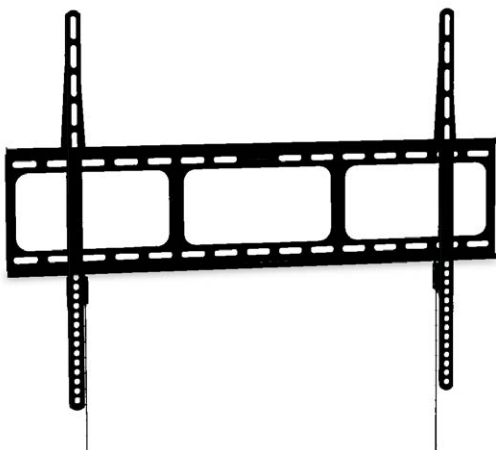

Referencia	Color	Peso soportado	Embalaje	Cod. EAN
2501804	● Negro	25Kg.	10	

 **Inclinación** arriba y abajo de 15°. **Oscilación** lateral de 90°. Brazo de acero.

Soporte fijo 23" - 37" con brazo

Sistema de anclaje universal VESA 75/100/150/200. Estructura de aluminio fundido.

Referencia	Color	Peso soportado	Embalaje	Cod. EAN
2501805	● Negro	25Kg.	8	

 **Inclinación** arriba y abajo de 15°. **Oscilación** lateral de 90°. Brazo de acero.

Soporte fijo 23" - 37"

Sistema de anclaje universal VESA 75/100/200. Estructura de aluminio fundido.

Referencia	Color	Peso soportado	Embalaje	Cod. EAN
2501808	● Negro	35Kg.	6	8 433373 018082

Soporte fijo 32" - 50"

Sistema de anclaje universal VESA. Estructura de aluminio fundido.

Referencia	Color	Peso soportado	Embalaje	Cod. EAN
2501809	● Negro	45Kg.	6	8 433373 018099