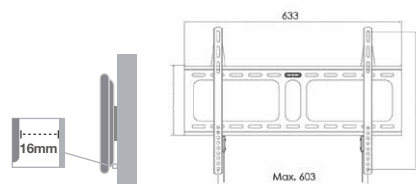

Soporte fijo 42" - 65"

Sistema de anclaje universal VESA. Estructura de aluminio fundido.

Referencia	Color	Peso soportado	Embalaje	Cod. EAN
2501810	● Negro	60Kg.	6	8 433373 018105