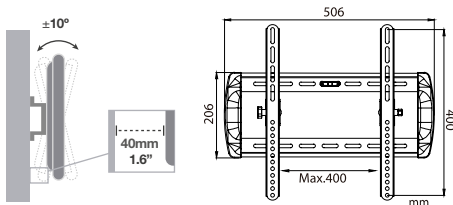

Referencia	Color	Peso soportado	Embalaje	Cod. EAN
2501813	● Negro	35Kg.	4	

 Incluye **sistema antirrobo**. **Inclinación** arriba y abajo de 10°. **Regulable lateralmente**, incluso después de la instalación.