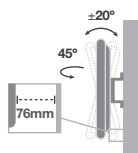

Soporte fijo 13'' - 30''

Sistema de anclaje universal VESA 75/100.

Referencia	Color	Peso soportado	Embalaje	Cod. EAN
2500008	● Negro	18Kg.	27	8 436039 200081

Inclinación arriba y abajo de 20°. **Oscilación** lateral de 45°. Pomo para realizar menos esfuerzo. Con 2 piezas para una rápida instalación.