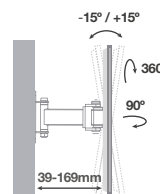

Soporte fijo 23" - 37" con brazo

Sistema de anclaje universal VESA 75/100/150/200. Estructura de aluminio fundido.

Referencia	Color	Peso soportado	Embalaje	Cod. EAN
2501804	● Negro	25Kg.	10	

Inclinación arriba y abajo de 15°. **Oscilación** lateral de 90°. Brazo de acero.